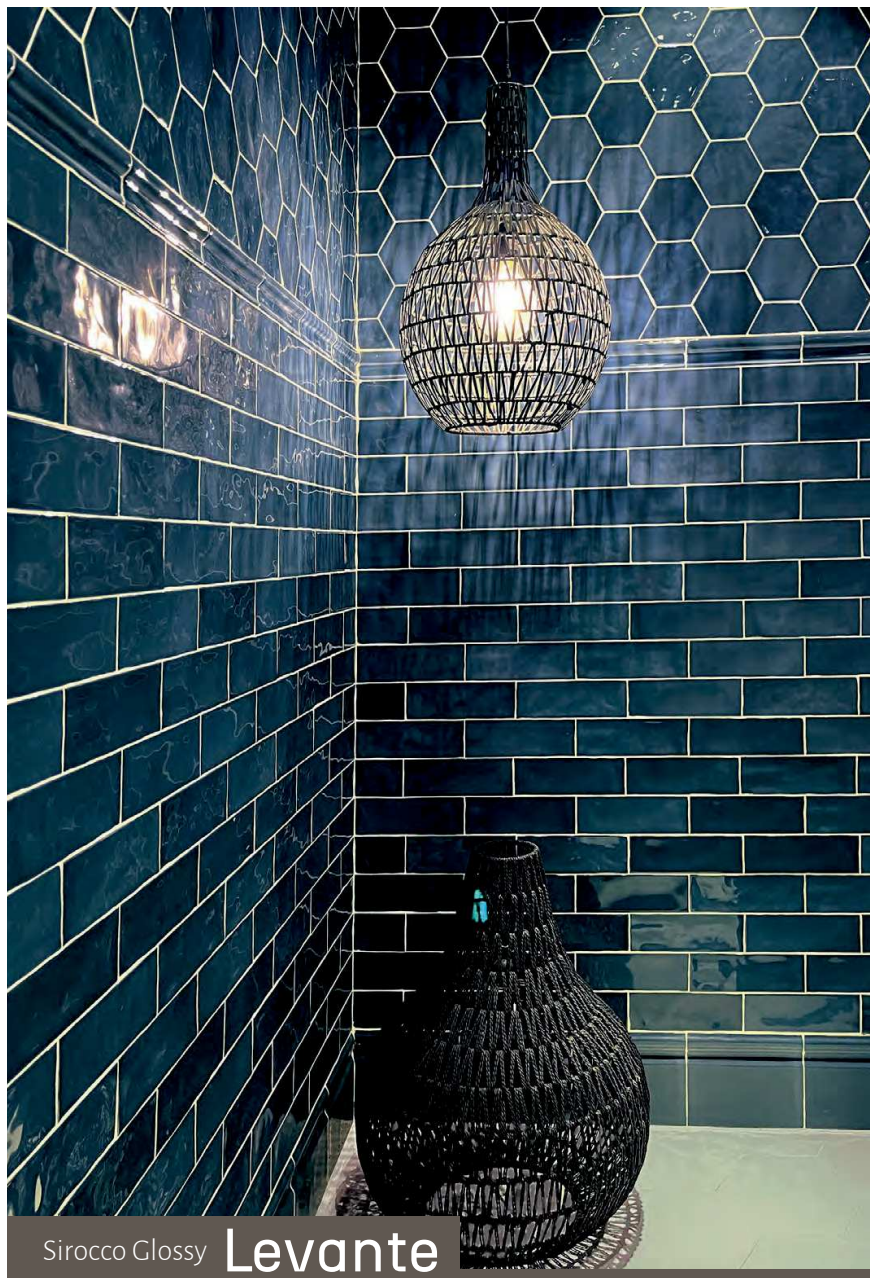

Sirocco Glossy **Levante**

FIELD TILES

UNDULATED

ADLEt 007 - ADM48
LISO 10 x 10 cm

ADLEt 014 - ADM50
LISO 5 x 15 cm

ADLEt 021 - ADM46
LISO 6,5 x 20 cm

ADLEt 028 - ADM52
HEXAGONO 10,8 x 12,4 cm

TRIMS