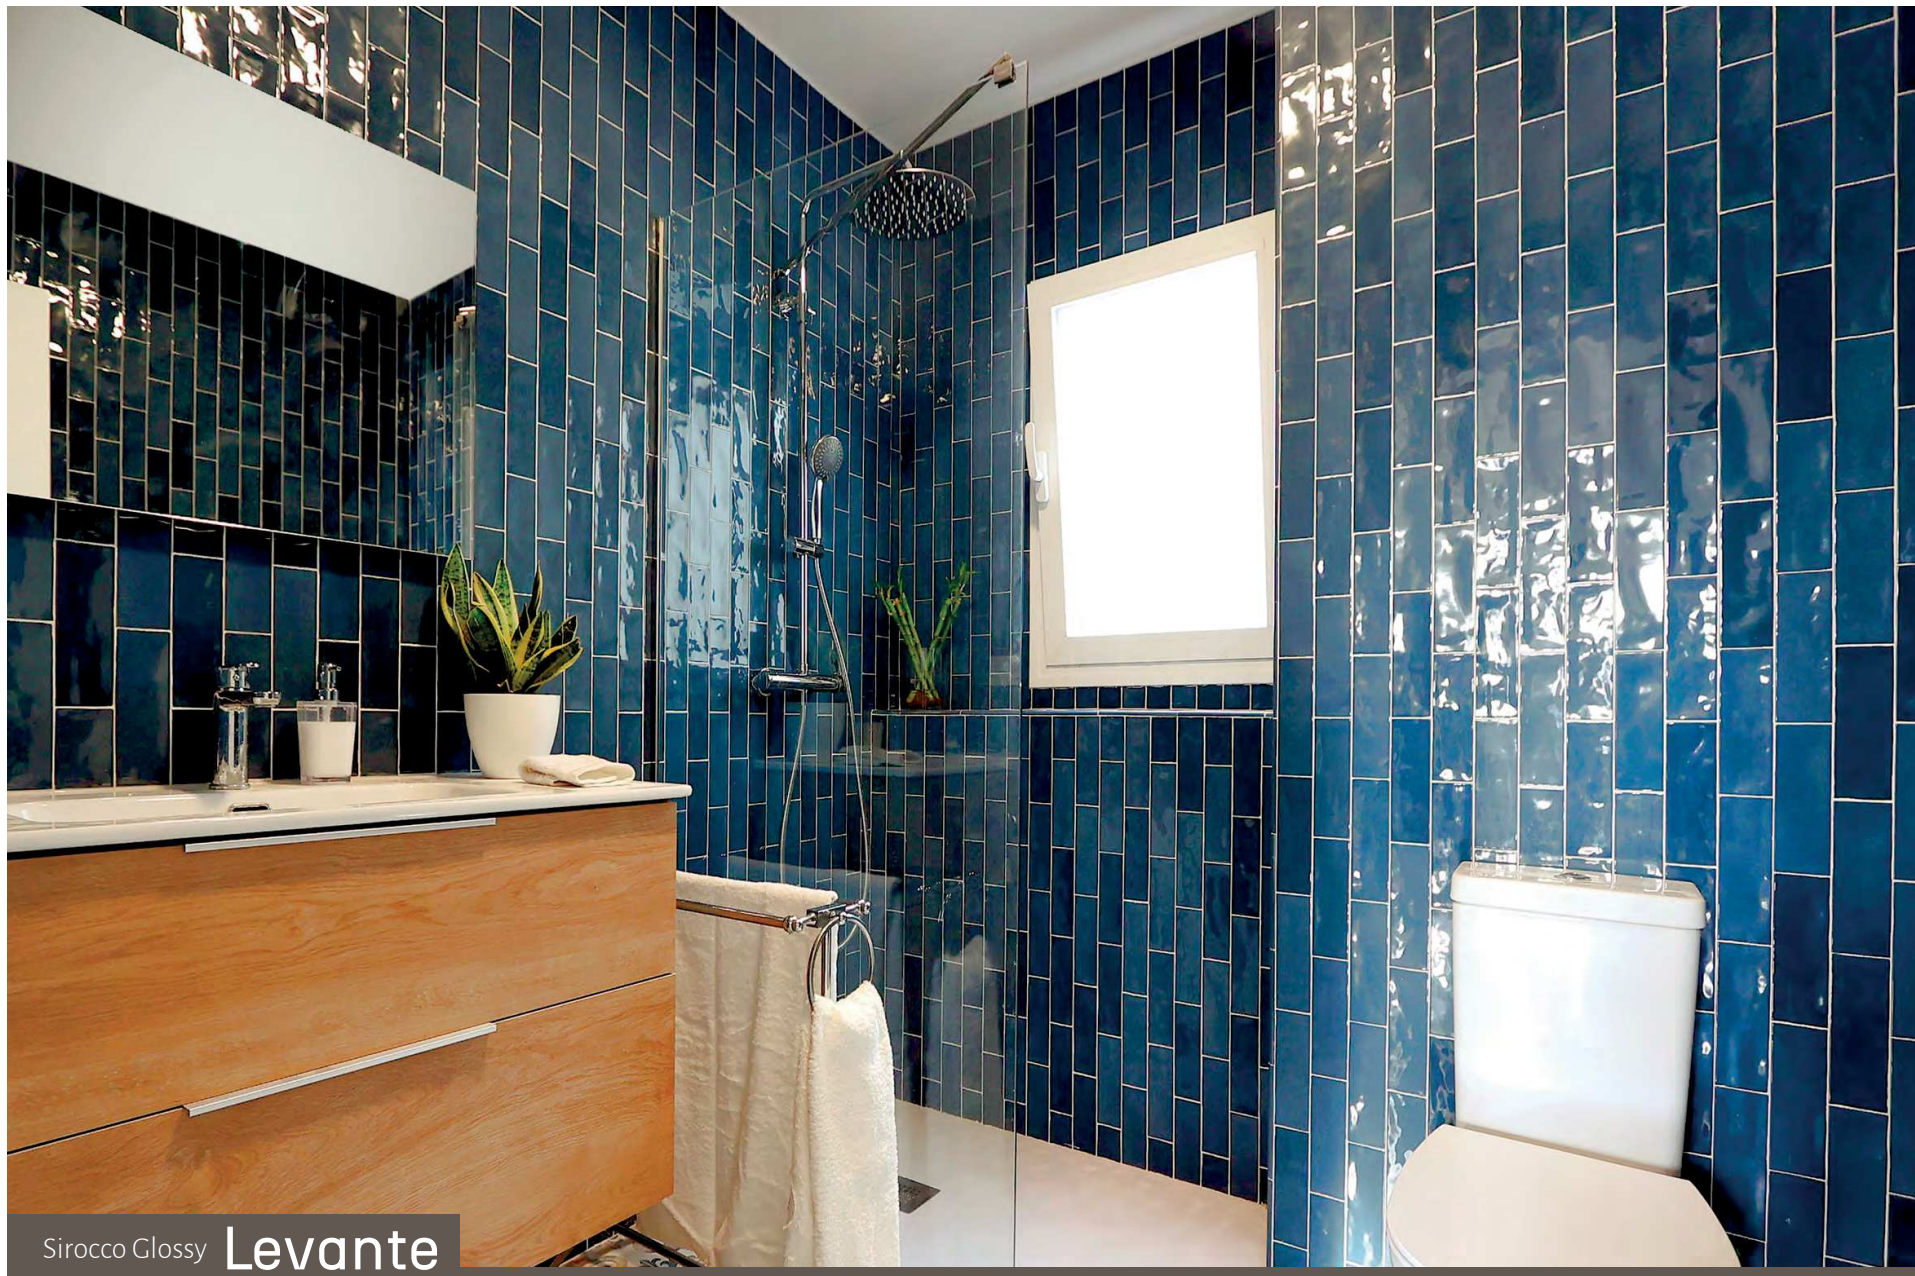

FINISHING TOUCHES

ADLE5007 - ADP32
MOLDURA 5 x 20 cm

END CAPS

ADLE5014 - ADP50
ANGULO MOLDURA

FRAME CORNERS

ADLE5 021 - ADP50
ANGULO MARCO

ADLE5056 - ADP42
RODAPIE 15 x 20 cm (Glazed Top Edge)

ADLE5063 - ADP50
ANGULO EXTERIOR