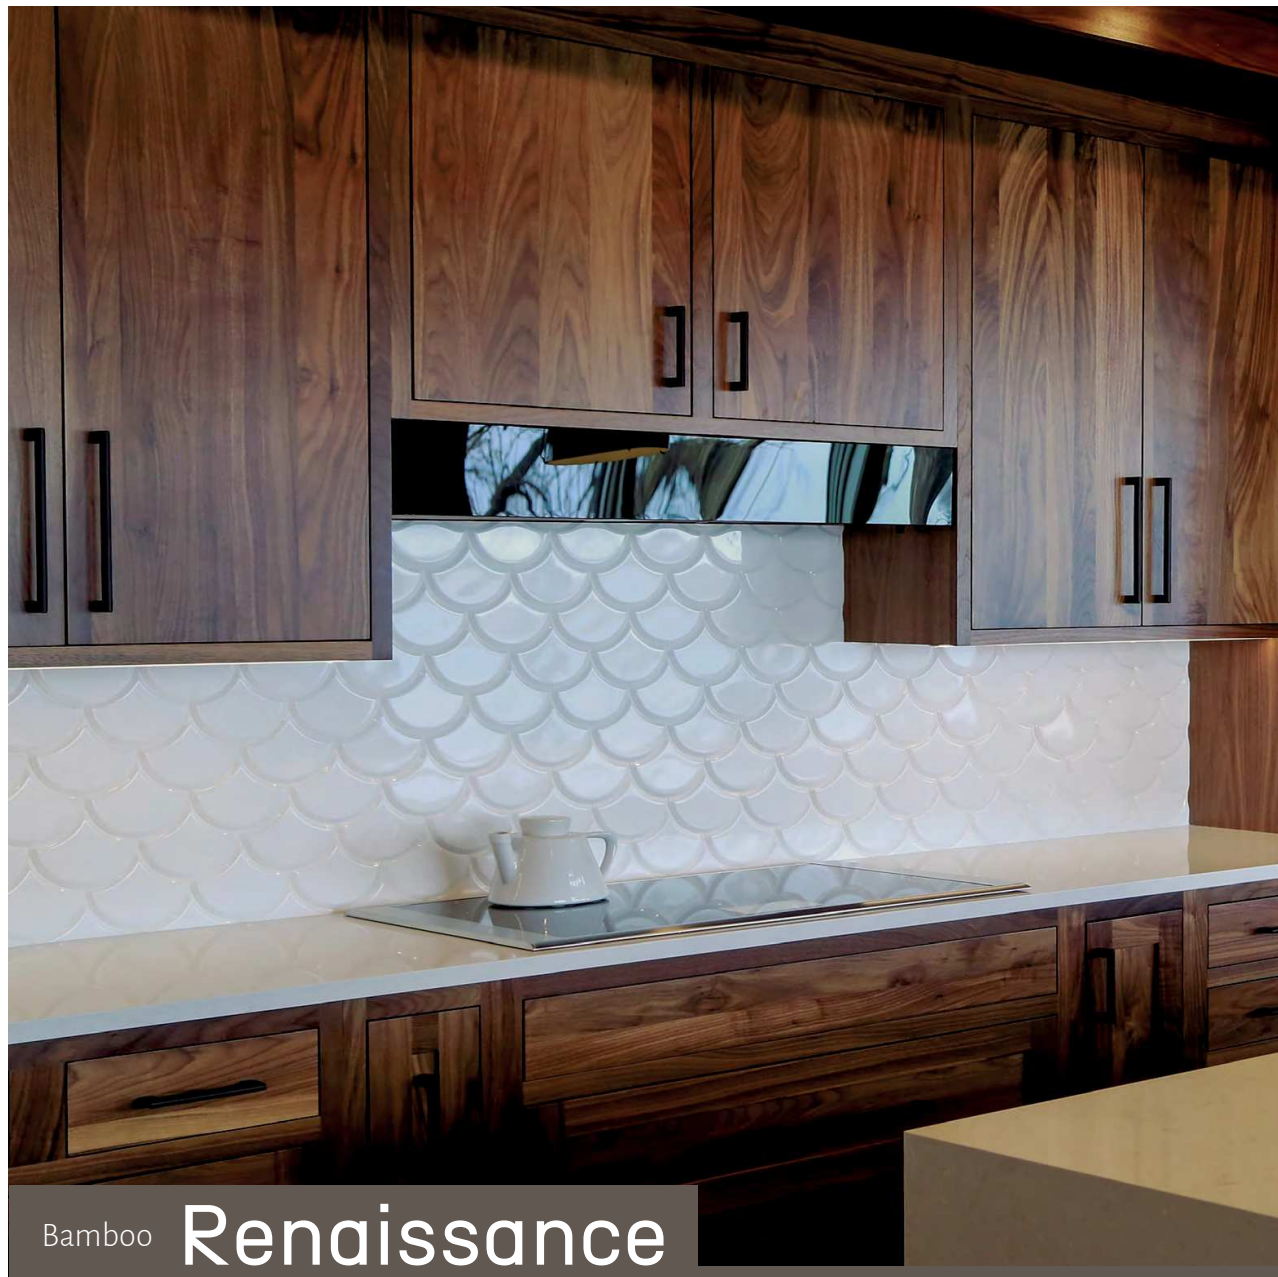

ADST8028 - ADM34
ARABESCO BISELADO
FERN 15 X 15 cm.

ADST8023 - ADP47
ARABESCO BISELADO REMATE
ICE BLUE 7,5 X 15 cm.

ADST8029 - ADP47
ARABESCO BISELADO REMATE
FERN 7,5 X 15 cm.

Volcánico **Renaissance**

@sharmanmedia
Architects: @artzgointerieurprojecten