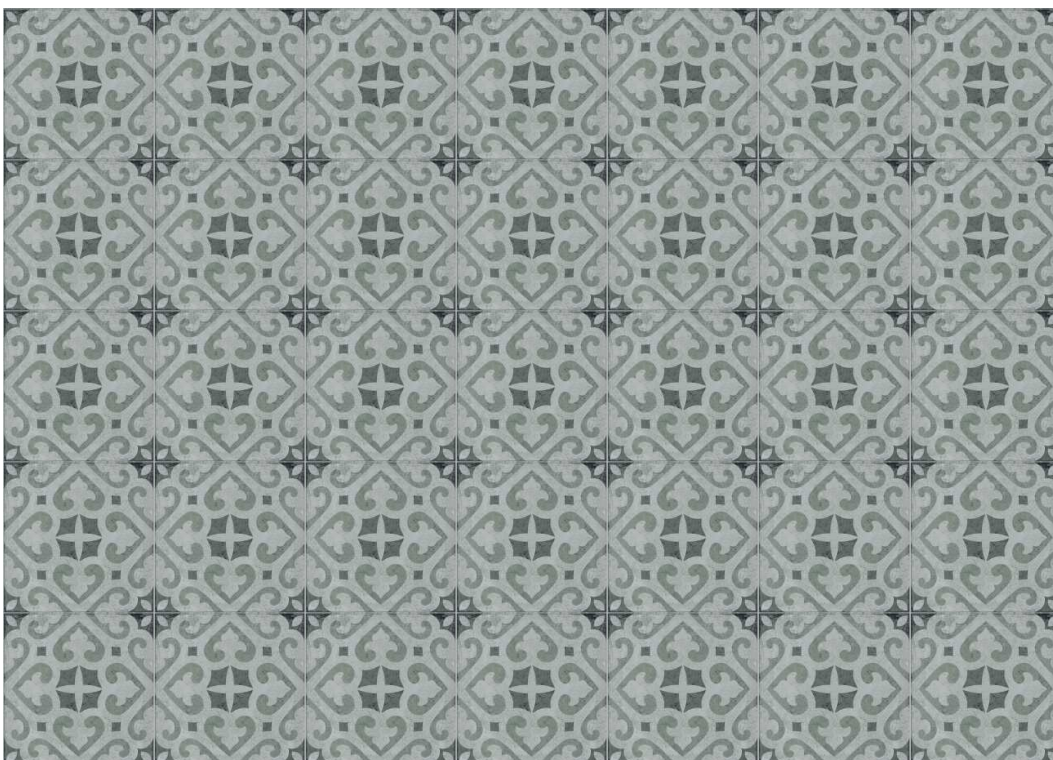

**Porcelánico**

CA20ANTIC-SJ  
Antic Style Jade  
20x20  
CA-66

CA20ANTIC-SJD  
Antic Style Jade  
Décor  
20x20  
CA-66