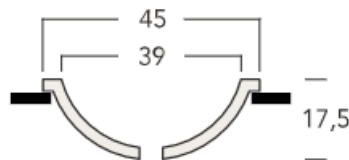

Cerámiques Coral

Fundada en 1890

Tel. 93 454 8776

info@ceramicascoral.com

www.ceramicascoral.com

Serie CV Cerámica Vidriada

Lavabos · Lavabos · Sinks · Éviers Encastre · Encastre · In Countertop · Encastrer

Los lavabos de la serie CV son ideales para creación de ambientes rústicos, disponibles en acabado natural y esmaltados artesanalmente en 14 colores brillantes, combinan con todos los productos de la serie CV.

Els lavabos de la sèrie FE són ideals per a creació d'ambients rústics, disponibles en acabat natural i esmaltats artesanalment en 14 colors brillants, combinen amb tots els productes de la sèrie CV.

The FE series sinks are ideal for creating rustic environments, available in a natural finish and handmade glazed in 14 bright colors, combined with all CV series products.

Les éviers de la série FE sont idéales pour créer des environnements rustiques, disponibles dans une finition naturelle et émaillée à main en 14 couleurs vives, combiné avec tous les produits de la série CV.

Eivissa