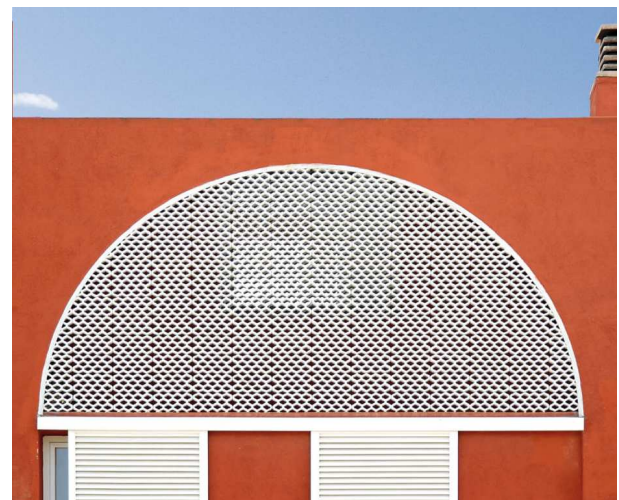

Todas la Celosías son suministras en unidad de caja completa