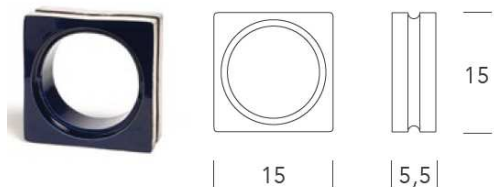

Cerámiques Coral

Fundada en 1890

Tel. 93 454 8776

info@ceramicascoral.com

www.ceramicascoral.com

Serie CV Cerámica Vidriada

Estartit

Pieza cerámica de gran simplicidad formal que combinando un cuadrado y un círculo permite crear celosías reticulares sobrias y elegantes. En uno de los modelos, el "hendido" en una de las caras la pieza admite la instalación de cristales para crear efectos de vitrales que combinen efectos de color o transparencia.

Estartit A