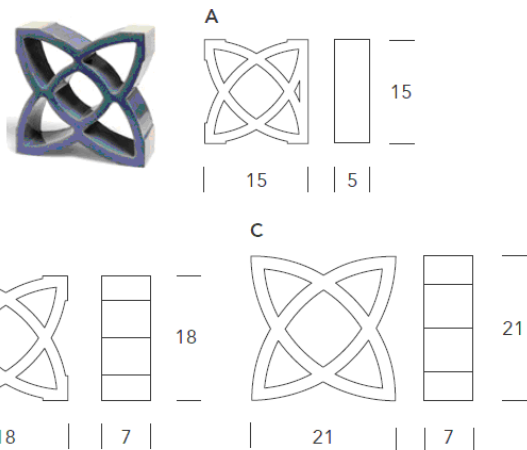

Cerámiques Coral

Fundada en 1890

Tel. 93 454 8776

info@ceramicascoral.com

www.ceramicascoral.com

Palamós

Pieza cerámica de inspiración floral disponible en 3 tamaños. Su repetición proporciona una celosía con una inesperada textura de círculos entrelazados.

Medida	Ud M²	Kg Ud	Kg M²	Ud Caja
15x15x5	44,4	1,06	47,08	20
18x18x7	30,86	1,7	52,47	8
21x21x7	22,67	1,9	43,10	5