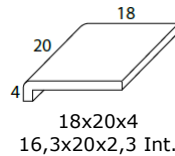

Cerámiques Coral

Fundada en 1890

Tel. 93 454 8776

info@ceramicascoral.com

www.ceramicascoral.com

Serie CV Cerámica Vidriada

Escuadra · Escaire · Square · Escouade

Piezas constructivas en forma de ángulo, de cerámica y gres. Disponibles en varios formatos y en una amplia gama de colores vidriados, y combinan con todos los productos de la serie CV.

Peces constructives en forma d'angle, de ceràmica. Disponibles en diversos formats i en una àmplia gamma de colors vidriats, i combinen amb tots els productes de la sèrie CV.

Rectangular construction components made of ceramic or grès. Available in various formats and in a wide range of glaze colours, and combined with all products from the CV series.

Pièces en forme d'angle, en céramique et en grès. Disponibles dans différentes tailles et dans une large gamme de couleurs vernissées, et combiné avec tous les produits série CV.

Medida Ext. ext. Size	Piezas Caja Box pieces	Kg. Caja Box Weight
ángulo 5x5x5	--	--
5x15x5	36	12
5x20x5	25	12
10x20x4	30	21
15x20x4	16	17
18x20x4	16	18
20x20x4	16	21
25x20x4	10	16
28x20x4	10	17
28x14x4	10	12
35x14x5	8	16