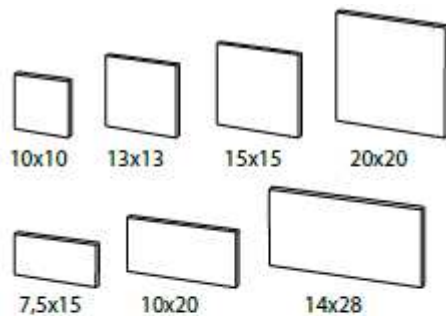

La gamma de revestiments vidriats ofereix la possibilitat de combinar a la perfecció des de l'ambient més avantguardista fins als d'aire més provençal, abastant un ampli assortiment de mides i colors brillants que inunden de vida qualsevol racó de la llar. Fabricada en dos tipus de motlle, el rústic amb les cantonades arrodonides, i la tradicional amb les cantonades rectangulars.

The range of glazed tiles offers the ability to blend seamlessly from avant-garde ambient air even more Provençal, covering a wide range of sizes and bright colors that flood anywhere in your home life. Manufactured in two types of mold, the rustic one with the rounded corners, and the traditional one with the rectangular corners.

La gamme de tuiles vernissées offre la possibilité de se fondre harmonieusement à l'avant-garde de l'air ambiant encore plus provençale, couvrant un large éventail de tailles et de couleurs vives qui inondent n'importe où dans votre vie de famille. Fabriqué en deux types de moule, le rustique avec les coins arrondis, et le traditionnel avec les coins rectangulaires

Medidas Gama Tradicional