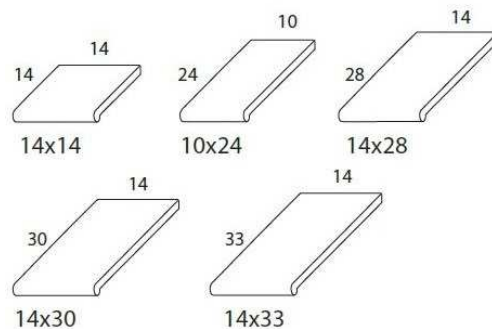

Vierteaguas curvo
Trencaigües Corb
Normal run window sills (Curve)
appui de fenêtre (plier)

Colores · Colors · Colors · Couleurs

(*) Fabricación por encargo · Fabricació per encarrec · make to order · faire sur commande.

Medida Size	Piezas Caja Box pieces	Peso Weight
10x24	35	20 Kg
14x14	36	16 Kg
14x28	22	18 Kg

Medida Size	Piezas Caja Box pieces	Peso Weight
14x30	22	20 Kg
14x33	20	24 Kg
20x20	35	20 Kg