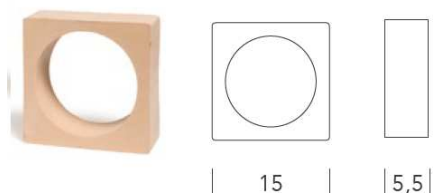

Estartit B

Medida	Ud M²	Kg Ud	Kg M²	Ud Caja
15x15x5,5	45	1,15	51,75	20