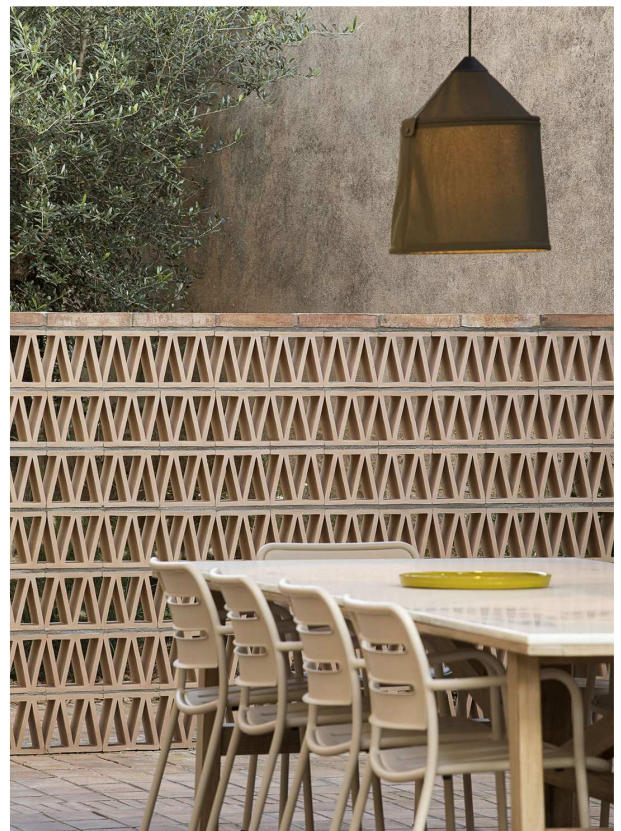

Serie CV Cerámica Vidriada

Todas la Celosías son suministras en unidad de caja completa