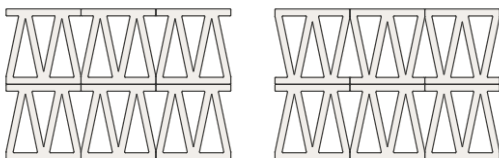

Medida	Ud M²	Kg Ud	Kg M²	Ud Caja
19x19x7	28	2,20	61,6	5