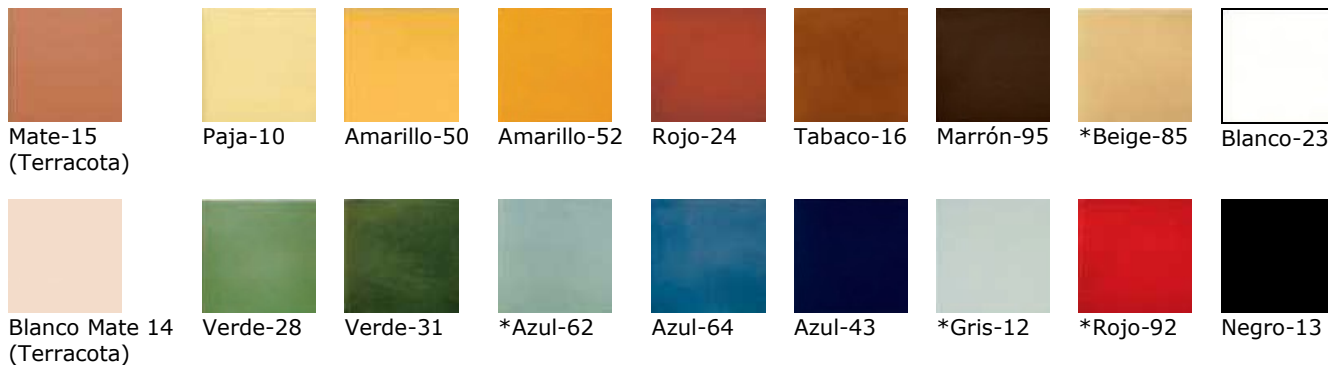

**Colores · Colors · Colors · Couleurs**

(\*) Fabricación por encargo · Fabricació per encarrec · make to order · faire sur commande.

**Vierteaguas · Trencaigües · window sills · Appuis de fenêtre**

 La solución perfecta para la entrega final de las ventanas con el exterior. Evita filtraciones y goteos por la pared. Se fabrica en acabado natural y esmaltado en 16 colores brillantes, combinable con productos de la serie CV