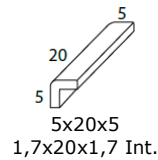

Cerámiques Coral

Fundada en 1890

Tel. 93 454 8776

info@ceramicascoral.com

www.ceramicascoral.com

Serie CV Cerámica Vidriada

Escuadra · Escaire · Square · Escouade

Piezas constructivas en forma de ángulo, de cerámica y gres. Disponibles en varios formatos y en una amplia gama de colores vidriados, y combinan con todos los productos de la serie CV.

Peces constructives en forma d'angle, de ceràmica. Disponibles en diversos formats i en una àmplia gamma de colors vidriats, i combinen amb tots els productes de la sèrie CV.

Rectangular construction components made of ceramic or grès. Available in various formats and in a wide range of glaze colours, and combined with all products from the CV series.

Pièces en forme d'angle, en céramique et en grès. Disponibles dans différentes tailles et dans une large gamme de couleurs vernissées, et combiné avec tous les produits série CV.

Medida Ext. ext. Size	Piezas Caja Box pieces	Kg. Caja Box Weight
ángulo 5x5x5	--	--
5x15x5	36	12
5x20x5	25	12
10x20x4	30	21
15x20x4	16	17
18x20x4	16	18
20x20x4	16	21
25x20x4	10	16
28x20x4	10	17
28x14x4	10	12
35x14x5	8	16