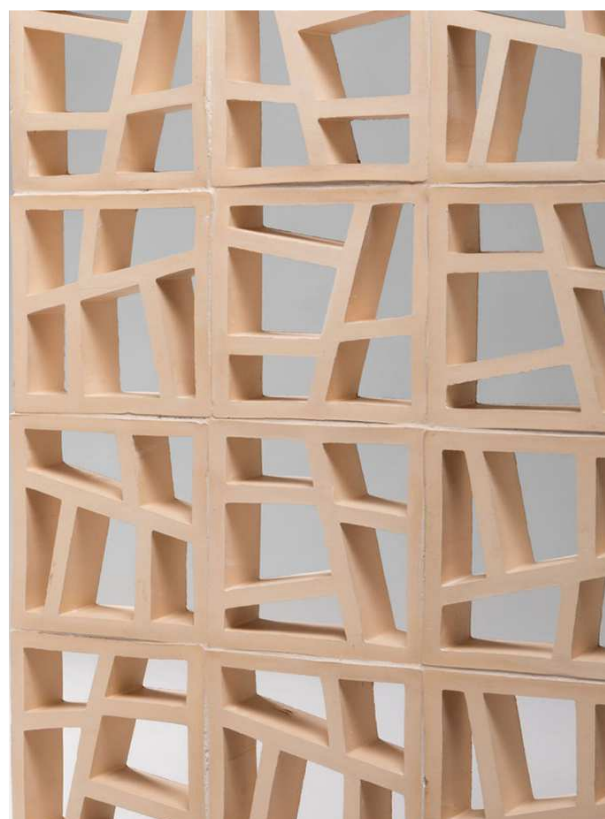

Todas la Celosías son suministras en unidad de caja completa