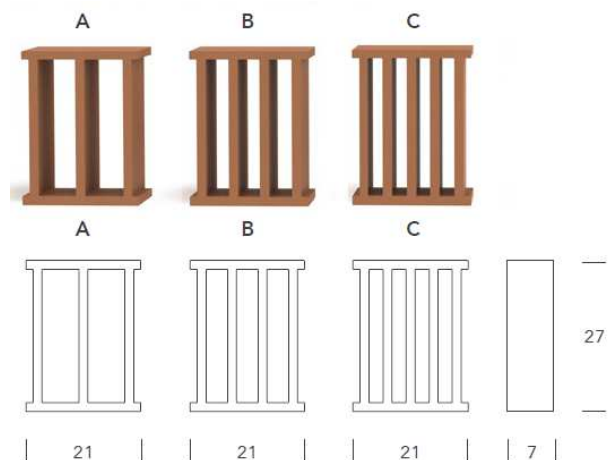

Empuréis

Diseño simple y lineal, sus diferentes modelos permiten tres niveles de transparencia u opacidad. Todas las piezas son combinables entre ellas lo que facilita configuraciones que generan una trama de líneas verticales y un sutil ritmo visual. Disponible únicamente en acabado Mate-14 y Mate-15.

	Medida	Ud M²	Kg Ud	Kg M²	Ud Caja
A	21x27x7	18	2,53	45,54	4
B			3	54	
C			3,5	63