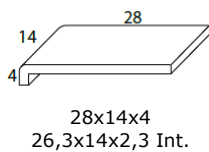

Cerámiques Coral

Fundada en 1890

Tel. 93 454 8776

info@ceramicascoral.com

www.ceramicascoral.com

Serie CV Cerámica Vidriada

Escuadra · Escaire · Square · Escouade

Piezas constructivas en forma de ángulo, de cerámica y gres. Disponibles en varios formatos y en una amplia gama de colores vidriados, y combinan con todos los productos de la serie CV.

Peces constructives en forma d'angle, de ceràmica. Disponibles en diversos formats i en una àmplia gamma de colors vidriats, i combinen amb tots els productes de la sèrie CV.

Rectangular construction components made of ceramic or grès. Available in various formats and in a wide range of glaze colours, and combined with all products from the CV series.

Pièces en forme d'angle, en céramique et en grès. Disponibles dans différentes tailles et dans une large gamme de couleurs vernissées, et combiné avec tous les produits série CV.

Medida Ext. ext. Size	Piezas Caja Box pieces	Kg. Caja Box Weight
ángulo 5x5x5	--	--
5x15x5	36	12
5x20x5	25	12
10x20x4	30	21
15x20x4	16	17
18x20x4	16	18
20x20x4	16	21
25x20x4	10	16
28x20x4	10	17
28x14x4	10	12
35x14x5	8	16