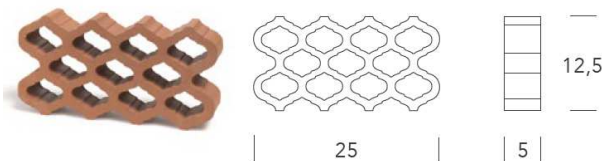

Rosas

Pieza cerámica de pequeñas celdas para crear celosías tupidas en busca de sombra y ventilación.

Medida	Ud M²	Kg Ud	Kg M²	Ud Caja
12,5x25x5	32	1,45	46,4	16