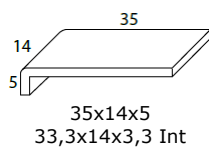

Cerámiques Coral

Fundada en 1890

Tel. 93 454 8776

info@ceramicascoral.com

www.ceramicascoral.com

Serie CV Cerámica Vidriada

Escuadra · Escaire · Square · Escouade

Piezas constructivas en forma de ángulo, de cerámica y gres. Disponibles en varios formatos y en una amplia gama de colores vidriados, y combinan con todos los productos de la serie CV.

Peces constructives en forma d'angle, de ceràmica. Disponibles en diversos formats i en una àmplia gamma de colors vidriats, i combinen amb tots els productes de la sèrie CV.

Rectangular construction components made of ceramic or grès. Available in various formats and in a wide range of glaze colours, and combined with all products from the CV series.

Pièces en forme d'angle, en céramique et en grès. Disponibles dans différentes tailles et dans une large gamme de couleurs vernissées, et combiné avec tous les produits série CV.

Medida Ext. ext. Size	Piezas Caja Box pieces	Kg. Caja Box Weight
ángulo 5x5x5	--	--
5x15x5	36	12
5x20x5	25	12
10x20x4	30	21
15x20x4	16	17
18x20x4	16	18
20x20x4	16	21
25x20x4	10	16
28x20x4	10	17
28x14x4	10	12
35x14x5	8	16