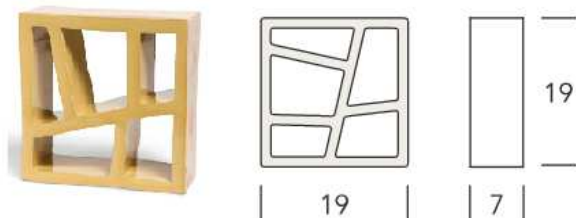

Trencadis

Pieza cerámica inspirada en el popular recurso ideado por Antoni Gaudí que en la época del Modernismo utilizaba baldosas, platos y otros elementos cerámicos rotos para crear texturas irregulares. Trencadís permite crear celosías con ilimitadas combinaciones de aspecto aleatorio y dinámico.

Medida	Ud M²	Kg Ud	Kg M²	Ud Caja
19x19x7	27	2,25	60,75	5