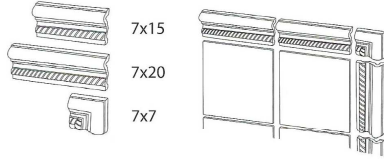

Cerámiques Coral

Fundada en 1890

Tel. 93 454 8776

info@ceramicascoral.com

www.ceramicascoral.com

Serie CV Cerámica Vidriada

Moldura cuerda

7x15

7x20

7x7