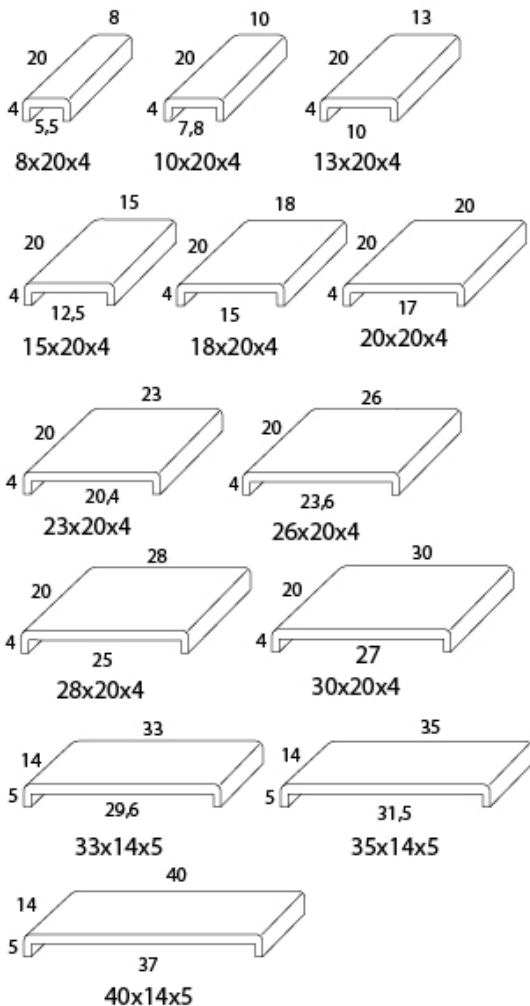

Pasamanos Rectangular