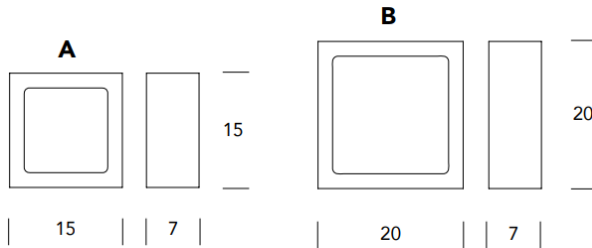

### Cuadrada

Pieza cerámica de gran simplicidad formal que permite crear celosías reticulares sobrias y elegantes.

Var. 1

Var. 2

Medida	Ud M <sup>2</sup>	Kg Ud	Kg M <sup>2</sup>	Ud Caja
15x15x7	44,44	1,2	54	16
20x20x7	25	1,80	45	5