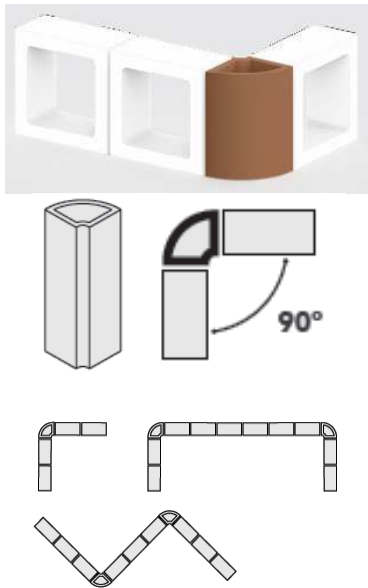

Corner Arc 90°