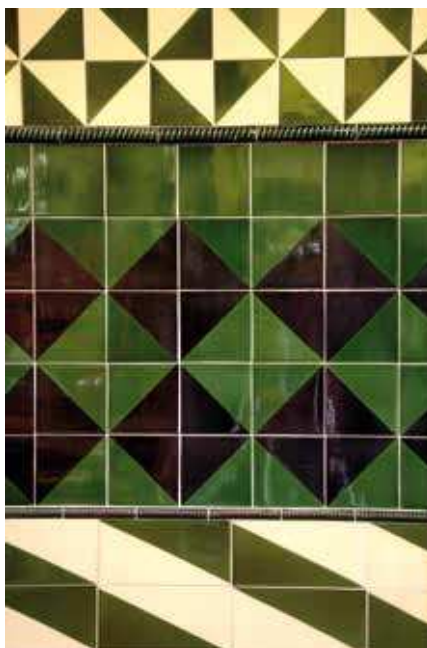

Medida Size	Piezas Caja Box pieces	Kg. Caja Box Weight
10x10	100	16,50
13x13	68	19,50
15x15	45	16,50
20x20	25	17,00
14x28	25	17,00

P10V31 · M95V31