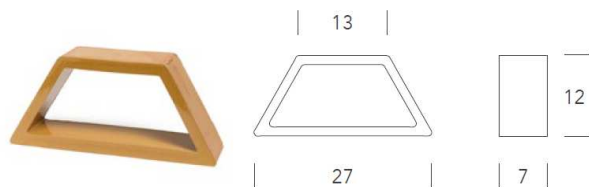

Var. 2

Cerámicas Coral

Fundada en 1890

Tel. 93 454 8776

info@ceramicascoral.com

www.ceramicascoral.com

Serie CV Cerámica Vidriada

Verso

Pieza cerámica de forma trapezoidal y de gran sobriedad formal que, según su combinación, invita a crear celosías con variados dibujos geométricos.

Var. 1