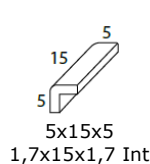

Cerámiques Coral

Fundada en 1890

Tel. 93 454 8776

info@ceramicascoral.com

www.ceramicascoral.com

Serie CV Cerámica Vidriada

Escuadra · Escaire · Square · Escouade

Piezas constructivas en forma de ángulo, de cerámica y gres. Disponibles en varios formatos y en una amplia gama de colores vidriados, y combinan con todos los productos de la serie CV.

Peces constructives en forma d'angle, de ceràmica. Disponibles en diversos formats i en una àmplia gamma de colors vidriats, i combinen amb tots els productes de la sèrie CV.

Rectangular construction components made of ceramic or grès. Available in various formats and in a wide range of glaze colours, and combined with all products from the CV series.

Pièces en forme d'angle, en céramique et en grès. Disponibles dans différentes tailles et dans une large gamme de couleurs vernissées, et combiné avec tous les produits série CV.

Medida Ext. ext. Size	Piezas Caja Box pieces	Kg. Caja Box Weight
ángulo 5x5x5	--	--
5x15x5	36	12
5x20x5	25	12
10x20x4	30	21
15x20x4	16	17
18x20x4	16	18
20x20x4	16	21
25x20x4	10	16
28x20x4	10	17
28x14x4	10	12
35x14x5	8	16