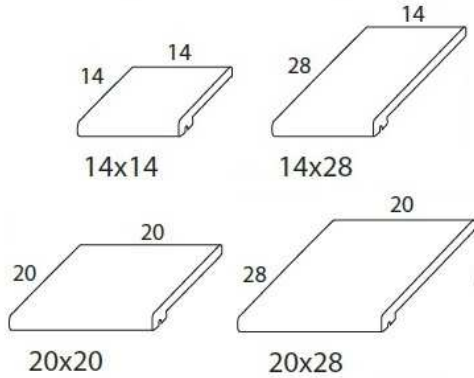

Cerámiques Coral

Fundada en 1890

Tel. 93 454 8776

info@ceramicascoral.com

www.ceramicascoral.com

Serie CV Cerámica Vidriada

Vierteaguas Goteron Recto Trencaigües Gotero Recta window sills Doble Run (Straight) Appuis de fenêtre Doble lamier (Droit)

Colores · Colors · Colors · Couleurs

(*) Fabricación por encargo · Fabricació per encarrec · make to order · faire sur commande.

Medida Size	Piezas Caja Box pieces	Peso Weight
14x14	24	12 Kg
20x20	10	10.8 Kg
28x14	20	16 Kg

Medida Size	Piezas Caja Box pieces	Peso Weight
14x28	20	19.4 Kg
20x28	10	12.8 Kg
20x21 Goterón Paralelo (Int. 1.5 cm. tipo pasamano) Parallel Gotheron (Int 1.5 cm railing type)	10	16 Kg