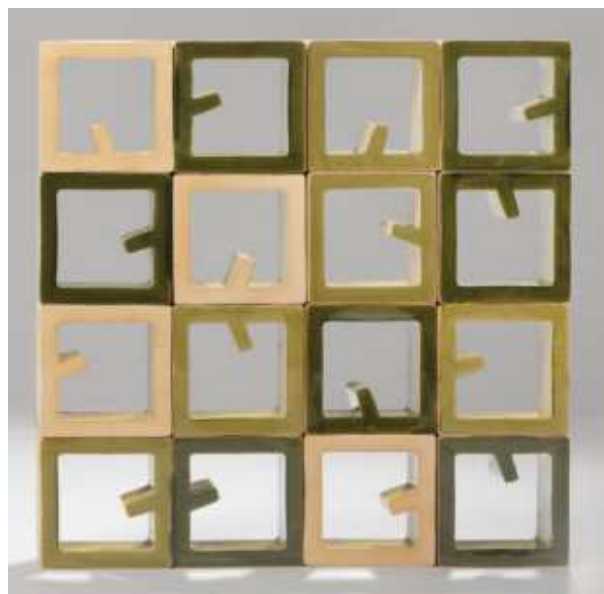

Cerámicas Coral

Fundada en 1890

Tel. 93 454 8776

info@ceramicascoral.com

www.ceramicascoral.com

Serie CV Cerámica Vidriada

Norfeu

Es una revisión de la popular pieza Cuadrada que incorpora un pequeño saliente, como si se tratara de un humilde homenaje al Cap Norfeu que se adentra en el Mar Mediterráneo. Tan solo este pequeño detalle añade dinamismo a la tradicional retícula cuadrada y permite innumerables combinaciones ordenadas o aleatorias.

Medida	Ud M²	Kg Ud	Kg M²	Ud Caja
15x15x7	44,44	1,3	57,77	16

Rectangular

Pieza cerámica de gran simplicidad formal que permite crear celosías reticulares sobrias y elegantes.

Medida	Ud M²	Kg Ud	Kg M²	Ud Caja
10x20x7	50	1,23	61,5	15

Todas la Celosías son suministras en unidad de caja completa