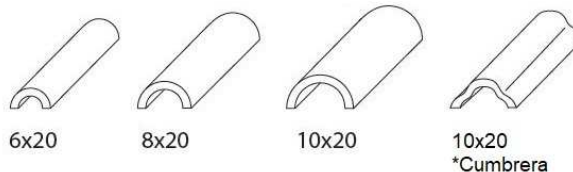

Pasamanos Curvo (media caña)

Los pasamanos circular disponible en 3 medidas de ancho diferentes, en una amplia gama de colores y combinables con los productos de la serie CV.

Els passamans circular disponible en 3 mides d'ample diferents, en una àmplia gamma de colors i combinables amb els productes de la sèrie CV.

The Curved handrails available in 3 different width measurements in a wide range of colors and products combined with the CV series.

La Mains courantes courbées disponible en trois largeurs différentes de mesures dans un large éventail de couleurs et de produits combinés avec la série CV.

* Fabricación especial bajo pedido según cantidades

**Pasamanos Rectangular · Passamans Rectangular · Rectangular handrails
Mains courantes Rectangulaire**

Medida Ext. ext. Size	Piezas Caja Box pieces	Kg. Caja Box Weight	Medida Ext. ext. Size	Piezas Caja Box pieces	Kg. Caja Box Weight
8x20x4	20	13	26x20x4	10	15,5
10x20x4	30	21,5	28x20x4	10	17,5
13x20x4	16	14,3	30x20x4	10	18,5
15x20x4	16	16,5	33x14x5	8	12
18x20x4	16	18,5	35x14x5	8	13
20x20x4	16	20	40x14x5	8	16
23x20x4	8	12			

Pasamanos Curvo · Passamans Corb · Curved handrails · Mains courantes courbées

Medida Ext. ext. Size	Piezas Caja Box pieces	Kg. Caja Box Weight	Medida Ext. ext. Size	Piezas Caja Box pieces	Kg. Caja Box Weight
6x20	28	10	10x20	18	7
8x20	16	9	10x20 Cumbreira	17	7