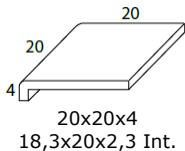

Cerámiques Coral

Fundada en 1890

Tel. 93 454 8776

info@ceramicascoral.com

www.ceramicascoral.com

Serie CV Cerámica Vidriada

Escuadra · Escaire · Square · Escouade

Piezas constructivas en forma de ángulo, de cerámica y gres. Disponibles en varios formatos y en una amplia gama de colores vidriados, y combinan con todos los productos de la serie CV.

Peces constructives en forma d'angle, de ceràmica. Disponibles en diversos formats i en una àmplia gamma de colors vidriats, i combinen amb tots els productes de la sèrie CV.

Rectangular construction components made of ceramic or grès. Available in various formats and in a wide range of glaze colours, and combined with all products from the CV series.

Pièces en forme d'angle, en céramique et en grès. Disponibles dans différentes tailles et dans une large gamme de couleurs vernissées, et combiné avec tous les produits série CV.

Medida Ext. ext. Size	Piezas Caja Box pieces	Kg. Caja Box Weight
ángulo 5x5x5	--	--
5x15x5	36	12
5x20x5	25	12
10x20x4	30	21
15x20x4	16	17
18x20x4	16	18
20x20x4	16	21
25x20x4	10	16
28x20x4	10	17
28x14x4	10	12
35x14x5	8	16