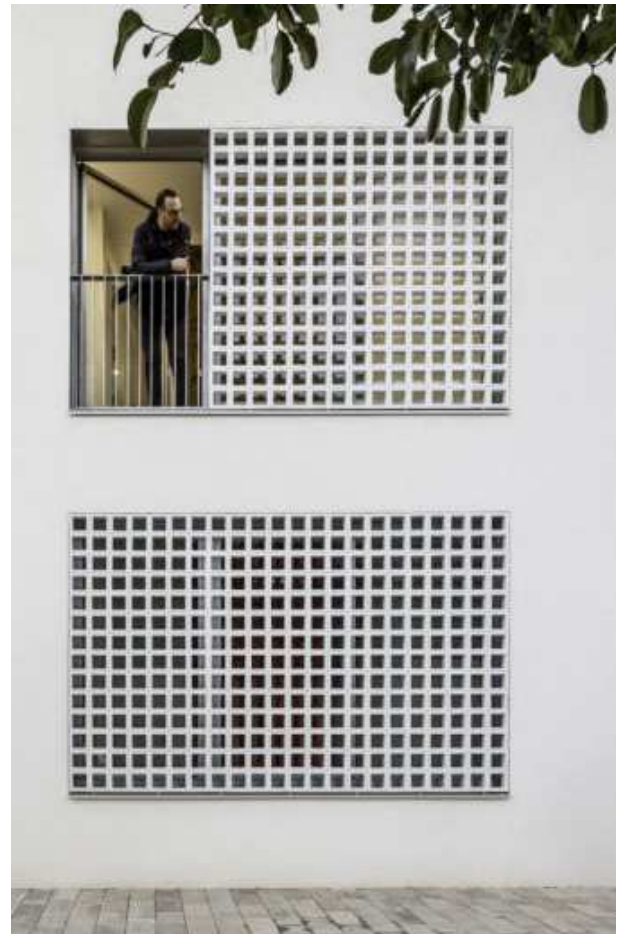

## Serie CV Cerámica Vidriada

### Cuadrada

Pieza cerámica de gran simplicidad formal que permite crear celosías reticulares sobrias y elegantes.

Var. 1

Var. 2

Medida	Ud M <sup>2</sup>	Kg Ud	Kg M <sup>2</sup>	Ud Caja
15x15x7	44,44	1,2	54	16
20x20x7	25	1,80	45	5