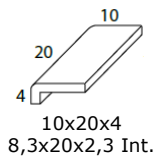

Cerámiques Coral

Fundada en 1890

Tel. 93 454 8776

info@ceramicascoral.com

www.ceramicascoral.com

Serie CV Cerámica Vidriada

Escuadra · Escaire · Square · Escouade

Piezas constructivas en forma de ángulo, de cerámica y gres. Disponibles en varios formatos y en una amplia gama de colores vidriados, y combinan con todos los productos de la serie CV.

Peces constructives en forma d'angle, de ceràmica. Disponibles en diversos formats i en una àmplia gamma de colors vidriats, i combinen amb tots els productes de la sèrie CV.

Rectangular construction components made of ceramic or grès. Available in various formats and in a wide range of glaze colours, and combined with all products from the CV series.

Pièces en forme d'angle, en céramique et en grès. Disponibles dans différentes tailles et dans une large gamme de couleurs vernissées, et combiné avec tous les produits série CV.

Medida Ext. ext. Size	Piezas Caja Box pieces	Kg. Caja Box Weight
ángulo 5x5x5	--	--
5x15x5	36	12
5x20x5	25	12
10x20x4	30	21
15x20x4	16	17
18x20x4	16	18
20x20x4	16	21
25x20x4	10	16
28x20x4	10	17
28x14x4	10	12
35x14x5	8	16