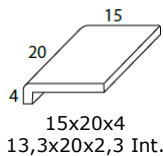

Cerámiques Coral

Fundada en 1890

Tel. 93 454 8776

info@ceramicascoral.com

www.ceramicascoral.com

Serie CV Cerámica Vidriada

Escuadra · Escaire · Square · Escouade

Piezas constructivas en forma de ángulo, de cerámica y gres. Disponibles en varios formatos y en una amplia gama de colores vidriados, y combinan con todos los productos de la serie CV.

Peces constructives en forma d'angle, de ceràmica. Disponibles en diversos formats i en una àmplia gamma de colors vidriats, i combinen amb tots els productes de la sèrie CV.

Rectangular construction components made of ceramic or grès. Available in various formats and in a wide range of glaze colours, and combined with all products from the CV series.

Pièces en forme d'angle, en céramique et en grès. Disponibles dans différentes tailles et dans une large gamme de couleurs vernissées, et combiné avec tous les produits série CV.

Medida Ext. ext. Size	Piezas Caja Box pieces	Kg. Caja Box Weight
ángulo 5x5x5	--	--
5x15x5	36	12
5x20x5	25	12
10x20x4	30	21
15x20x4	16	17
18x20x4	16	18
20x20x4	16	21
25x20x4	10	16
28x20x4	10	17
28x14x4	10	12
35x14x5	8	16