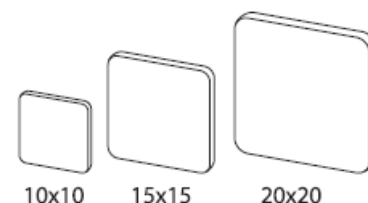

Medidas Gama Rustica