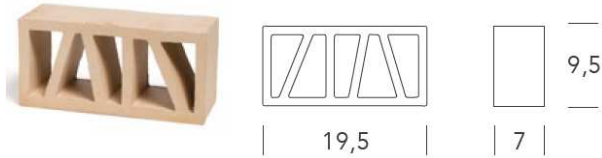

### Sitges

Pieza cerámica rectangular, que combina líneas rectas e inclinadas. Sus celdas irregulares permiten combinaciones reticulares y dinámicas al mismo tiempo.

Medida	Ud M <sup>2</sup>	Kg Ud	Kg M <sup>2</sup>	Ud Caja
9,5x19,5x7	54	1,2	64,8	15