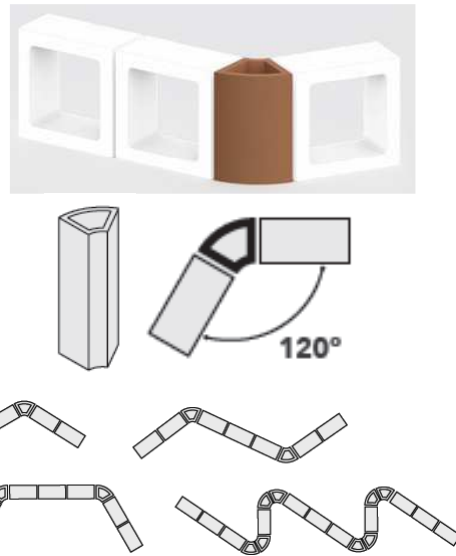

Corner Arc 120°

Todas la Celosías son suministras en unidad de caja completa.
Totes la Gelosies són subministrades en unitat de caixa completa.
All lattice are supplied in a complete box unit.
Toutes les Jalousie sont fournies dans une boîte complete.