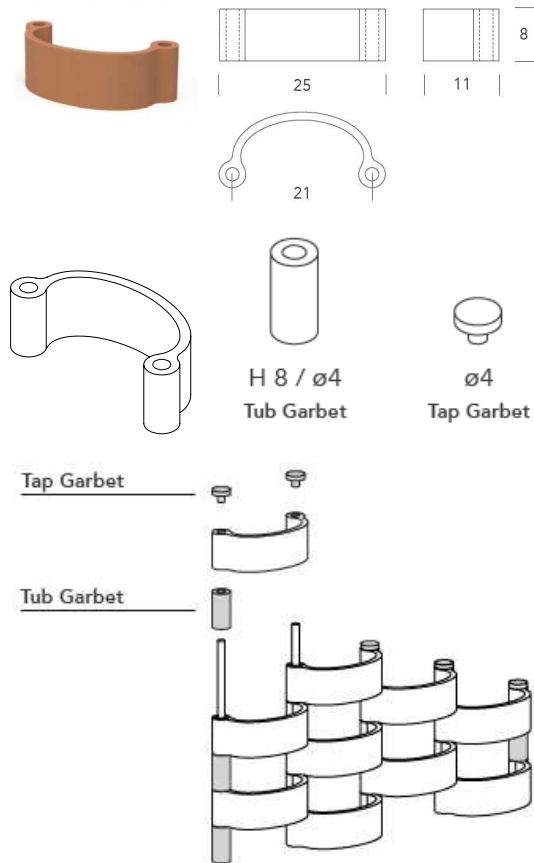

Cerámicas Coral

Fundada en 1890

Tel. 93 454 8776

info@ceramicascoral.com

www.ceramicascoral.com

Serie CV Cerámica Vidriada

Garbet

Pieza cerámica, de formas sinuosas, que permite ilimitadas configuraciones de celosías, sobretodo divisorias curvas y autoportantes exentas en el espacio. Por su diseño la pieza facilita una instalación intuitiva, rápida y limpia.

Medida	Ud M²	Kg Ud	Kg M²	Ud Caja
25x11x8	32	1	32	16