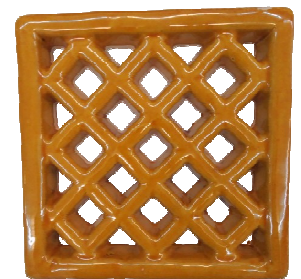

Respiradero Cuadrado (*)
15x15 cm · 20x20 cm.