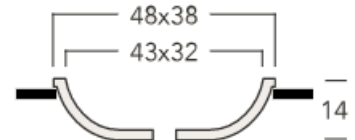

Cerámiques Coral

Fundada en 1890

Tel. 93 454 8776

info@ceramicascoral.com

www.ceramicascoral.com

Serie CV Cerámica Vidriada

Lavabos · Lavabos · Sinks · Éviers Encastre · Encastre · In Countertop · Encastrer

Los lavabos de la serie CV son ideales para creación de ambientes rústicos, disponibles en acabado natural y esmaltados artesanalmente en 14 colores brillantes, combinan con todos los productos de la serie CV.

Els lavabos de la sèrie FE són ideals per a creació d'ambients rústics, disponibles en acabat natural i esmaltats artesanalment en 14 colors brillants, combinen amb tots els productes de la sèrie CV.

The FE series sinks are ideal for creating rustic environments, available in a natural finish and handmade glazed in 14 bright colors, combined with all CV series products.

Les éviers de la série FE sont idéales pour créer des environnements rustiques, disponibles dans une finition naturelle et émaillée à main en 14 couleurs vives, combiné avec tous les produits de la série CV.

Cabrera