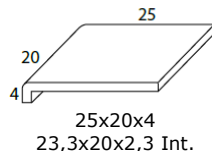

Cerámiques Coral

Fundada en 1890

Tel. 93 454 8776

info@ceramicascoral.com

www.ceramicascoral.com

Serie CV Cerámica Vidriada

Escuadra · Escaire · Square · Escouade

Piezas constructivas en forma de ángulo, de cerámica y gres. Disponibles en varios formatos y en una amplia gama de colores vidriados, y combinan con todos los productos de la serie CV.

Peces constructives en forma d'angle, de ceràmica. Disponibles en diversos formats i en una àmplia gamma de colors vidriats, i combinen amb tots els productes de la sèrie CV.

Rectangular construction components made of ceramic or grès. Available in various formats and in a wide range of glaze colours, and combined with all products from the CV series.

Pièces en forme d'angle, en céramique et en grès. Disponibles dans différentes tailles et dans une large gamme de couleurs vernissées, et combiné avec tous les produits série CV.

Medida Ext. ext. Size	Piezas Caja Box pieces	Kg. Caja Box Weight
ángulo 5x5x5	--	--
5x15x5	36	12
5x20x5	25	12
10x20x4	30	21
15x20x4	16	17
18x20x4	16	18
20x20x4	16	21
25x20x4	10	16
28x20x4	10	17
28x14x4	10	12
35x14x5	8	16