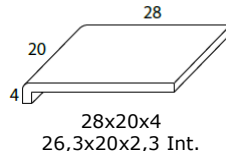

Cerámiques Coral

Fundada en 1890

Tel. 93 454 8776

info@ceramicascoral.com

www.ceramicascoral.com

Serie CV Cerámica Vidriada

Escuadra · Escaire · Square · Escouade

Piezas constructivas en forma de ángulo, de cerámica y gres. Disponibles en varios formatos y en una amplia gama de colores vidriados, y combinan con todos los productos de la serie CV.

Peces constructives en forma d'angle, de ceràmica. Disponibles en diversos formats i en una àmplia gamma de colors vidriats, i combinen amb tots els productes de la sèrie CV.

Rectangular construction components made of ceramic or grès. Available in various formats and in a wide range of glaze colours, and combined with all products from the CV series.

Pièces en forme d'angle, en céramique et en grès. Disponibles dans différentes tailles et dans une large gamme de couleurs vernissées, et combiné avec tous les produits série CV.

Medida Ext. ext. Size	Piezas Caja Box pieces	Kg. Caja Box Weight
ángulo 5x5x5	--	--
5x15x5	36	12
5x20x5	25	12
10x20x4	30	21
15x20x4	16	17
18x20x4	16	18
20x20x4	16	21
25x20x4	10	16
28x20x4	10	17
28x14x4	10	12
35x14x5	8	16