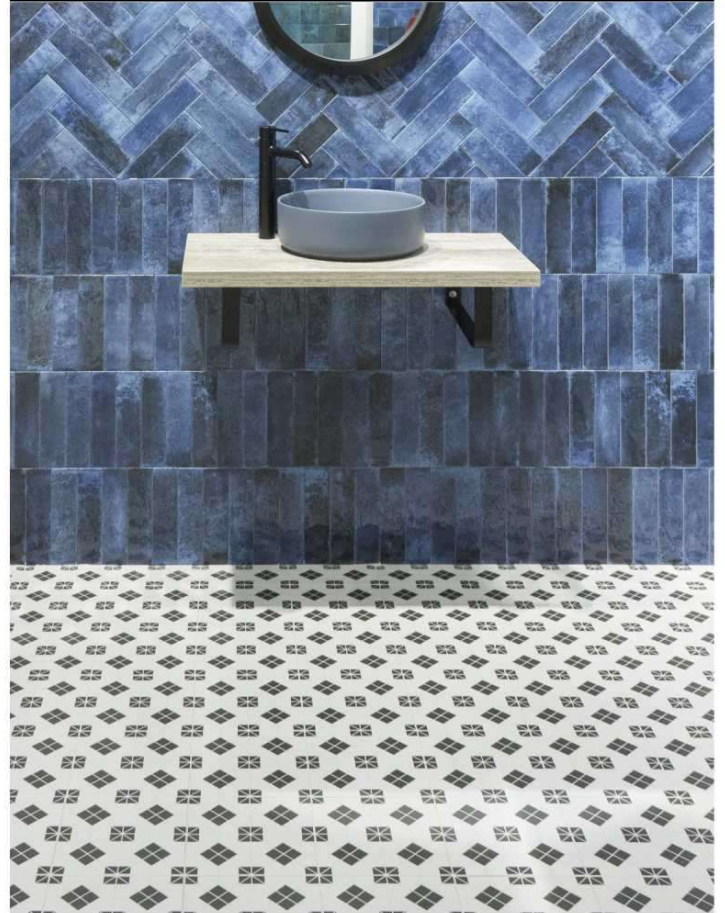

ADRA 22

22,5x22,5 cm (8 55/64" x 8 55/64")

CERLAT

Porcelánico Esmaltado · Glazed Porcelain / Grès Cérame Émaillé / Feinsteinzeug **Bla**

Adra 22 Negro PEI III

Adra 22 Dark PEI III

Adra 22 Dark

Adra 22 Negro · Adra 22 Dark

Adra 22 Negro · Adra 22 Dark

Adra 22 Negro · Brunei L25 Azul

Adra 22 Negro · Brunei L25 Mar