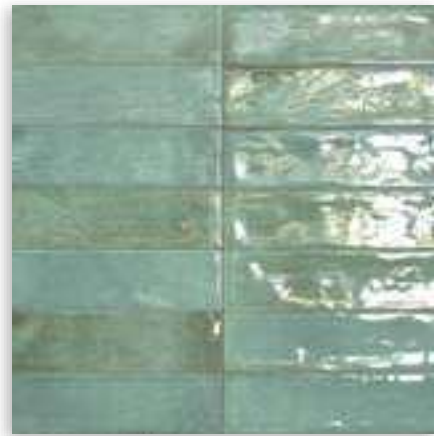

## PASTA BLANCA

*Brunei L25 Mar &  
Canet 22 Negro*

*Brunei L25 Azul & Basic L50 Perla*

*Brunei L25 Azul*

*Brunei L25 Océano*

*Brunei L25 Cotto*

*Brunei L25 Azul*

*Brunei L25 Mar*

*Brunei L25 Blanco*

*Brunei L25 Verde*

*Brunei L25 Mar*

*Brunei L25 Blanco*

*Brunei L25 Sage*

*Brunei L25 Sage*

*Brunei L25 Sage*

*Brunei L25 Mango*