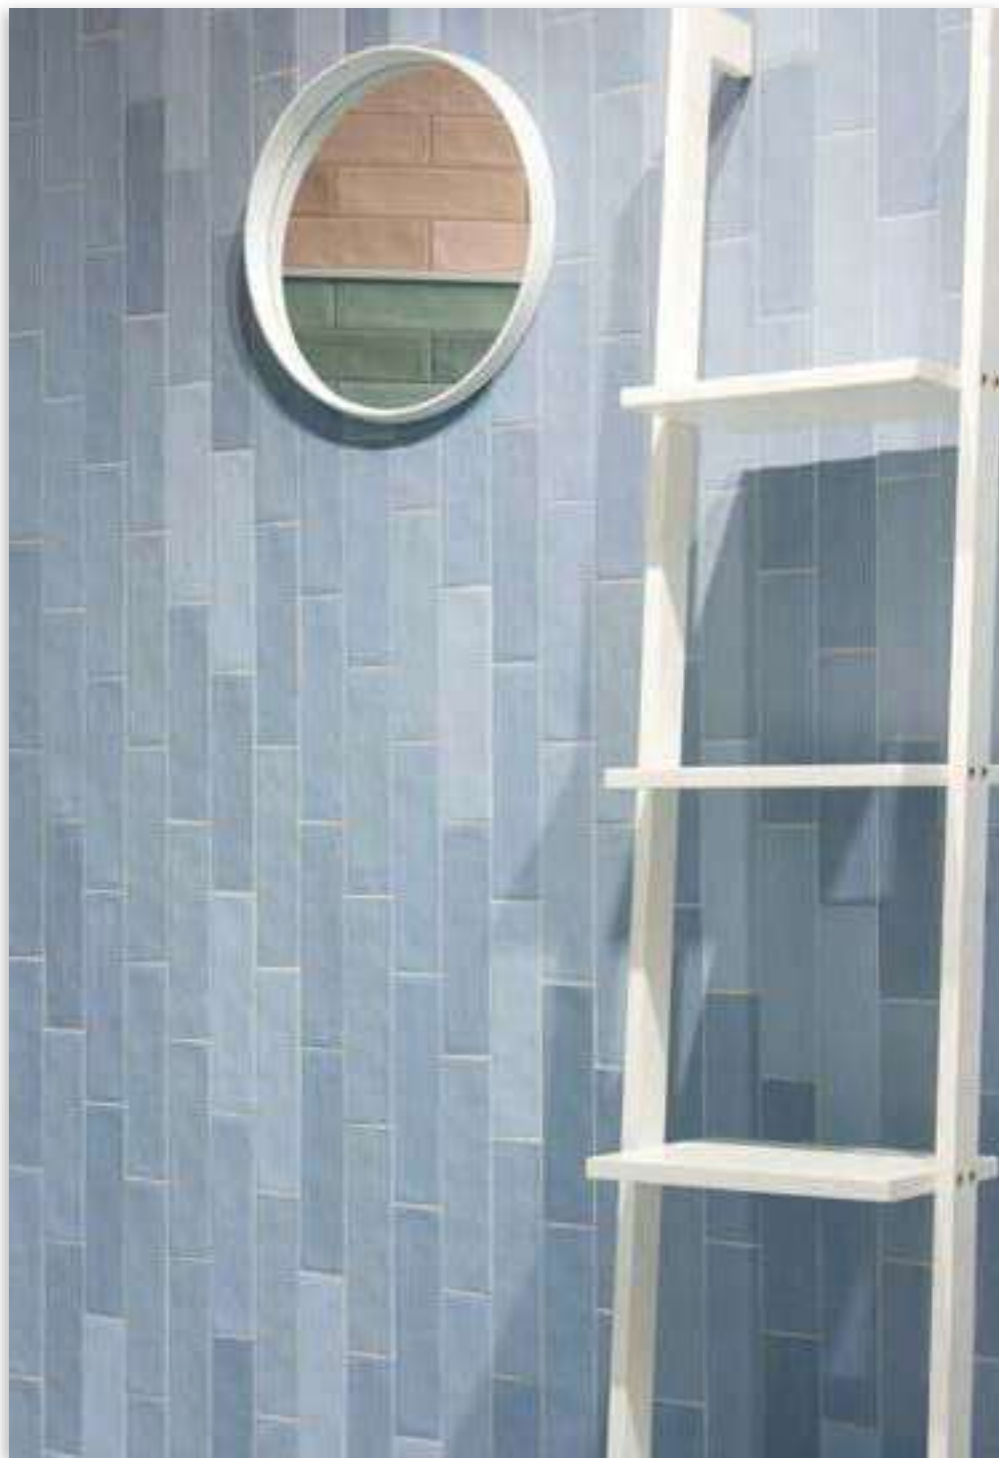

Tempo L25 Aqua