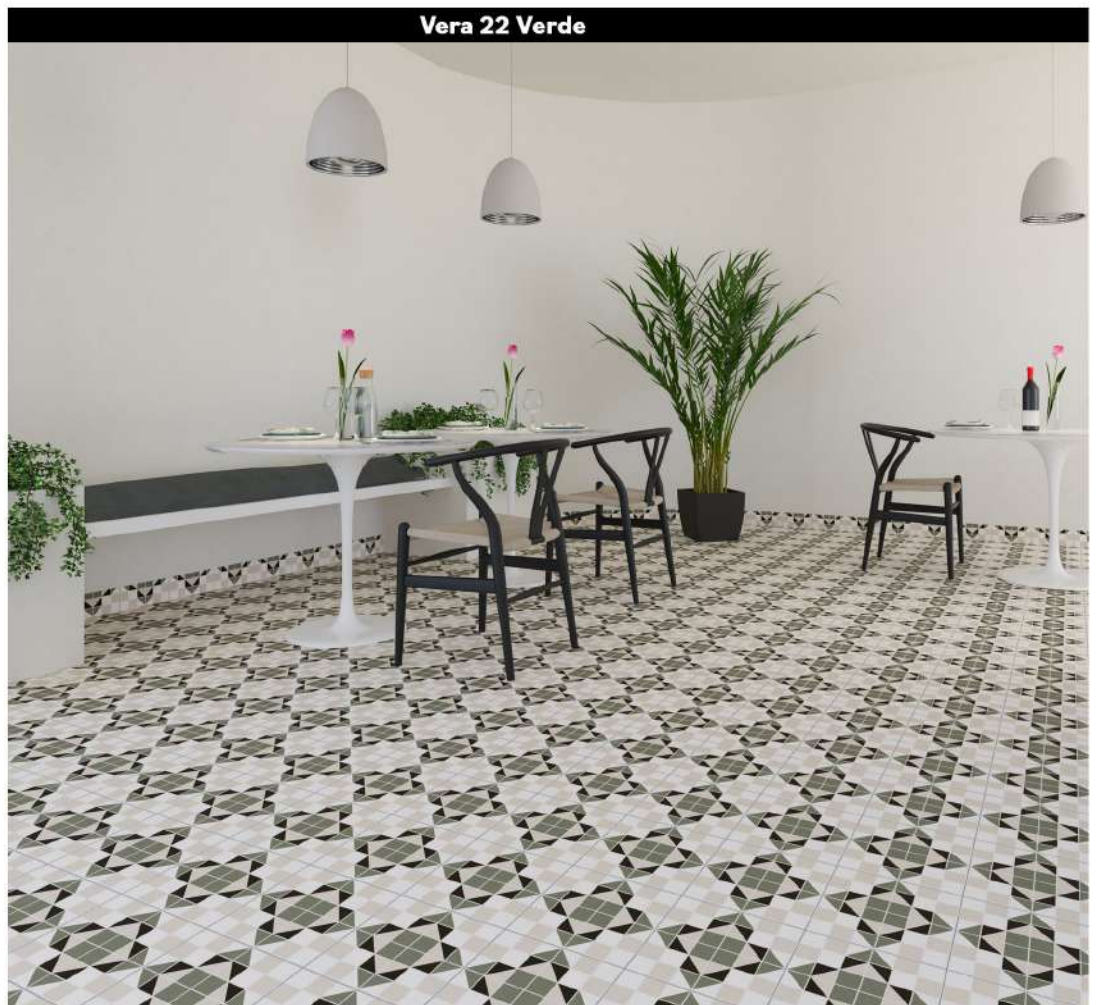

VERA 22

22,5x22,5 cm (8^{55/64}”x8^{55/64}”)

CERLAT

Porcelánico Esmaltado · Glazed Porcelain / Grès Cérame Émaillé / Feinsteinzeug **Bla**

Vera 22 Beige PEI III

Vera 22 Rosso PEI III

Vera 22 Verde PEI III

Vera 22 Negro PEI III