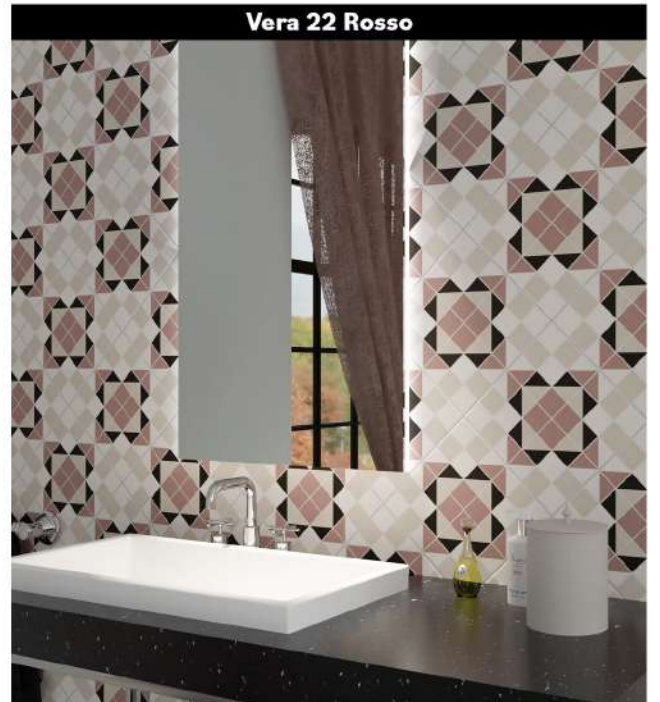

VERA 22

22,5x22,5 cm (8^{55/64}”x8^{55/64}”)

CERLAT

Porcelánico Esmaltado · Glazed Porcelain / Grès Cérame Émaillé / Feinsteinzeug **Bla**

Vera 22 Beige PEI III

Vera 22 Rosso PEI III

Vera 22 Verde PEI III

Vera 22 Negro PEI III