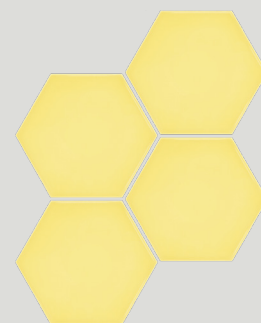

Porcelánico 10,1x11,6cm esmaltado
Mauve

Porcelánico 10,1x11,6cm esmaltado
Olive

Porcelánico 10,1x11,6cm esmaltado
Sky blue

Porcelánico 10,1x11,6cm esmaltado
Stone

Porcelánico 10,1x11,6cm esmaltado
Toffe

Porcelánico 10,1x11,6cm esmaltado
Violet

Porcelánico 10,1x11,6cm esmaltado
Yoghourt

Colores acabado brillo

Porcelánico 10,1x11,6cm esmaltado
Aqqua

Porcelánico 10,1x11,6cm esmaltado
Aubergine

Porcelánico 10,1x11,6cm esmaltado
Avocado

Porcelánico 10,1x11,6cm esmaltado
Banana

Porcelánico 10,1x11,6cm esmaltado
Beige

Porcelánico 10,1x11,6cm esmaltado
Blue

Porcelánico 10,1x11,6cm esmaltado
Brown

Porcelánico 10,1x11,6cm esmaltado
Burgundy

Porcelánico 10,1x11,6cm esmaltado
Burnt orange

Porcelánico 10,1x11,6cm esmaltado
Dark blue

Porcelánico 10,1x11,6cm esmaltado
Dark green

Porcelánico 10,1x11,6cm esmaltado
Gloss black

Porcelánico 10,1x11,6cm esmaltado
Gloss cream

Porcelánico 10,1x11,6cm esmaltado Gloss
white