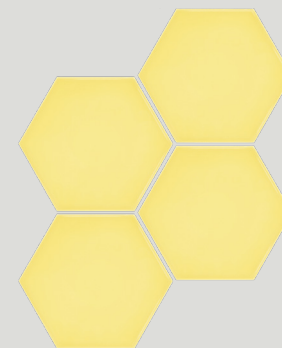

10,8x12,4cm Hexágono Matt green

10,8x12,4cm Hexágono Matt pistacho

10,8x12,4cm Hexágono Mauve

10,8x12,4cm Hexágono Olive

10,8x12,4cm Hexágono Sky blue

10,8x12,4cm Hexágono Stone

10,8x12,4cm Hexágono Toffe

10,8x12,4cm Hexágono Violet

10,8x12,4cm Hexágono Yoghourt

Azulejo 10,8x12,4cm brillo

Colores acabado brillo

10,8x12,4cm Hexágono Açua

10,8x12,4cm Hexágono Aubergine

10,8x12,4cm Hexágono Avocado

10,8x12,4cm Hexágono Banana

10,8x12,4cm Hexágono Beige

10,8x12,4cm Hexágono Blue

10,8x12,4cm Hexágono Brown

10,8x12,4cm Hexágono Burgundy

10,8x12,4cm Hexágono Burnt orange

10,8x12,4cm Hexágono Dark blue

10,8x12,4cm Hexágono Dark green

10,8x12,4cm Hexágono Gloss black

10,8x12,4cm Hexágono Gloss cream

10,8x12,4cm Hexágono Gloss white

10,8x12,4cm Hexágono Green

10,8x12,4cm Hexágono Grey

10,8x12,4cm Hexágono Light blue

10,8x12,4cm Hexágono Light green

10,8x12,4cm Hexágono Light grey