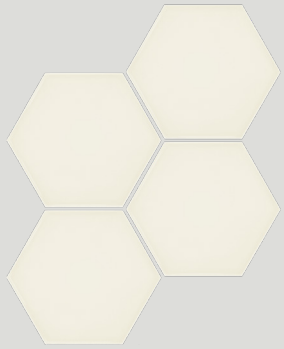

10,8x12,4cm Hexágono Yoghourt

Azulejo 10,8x12,4cm brillo

Colores acabado brillo

10,8x12,4cm Hexágono Açua

10,8x12,4cm Hexágono Aubergine

10,8x12,4cm Hexágono Avocado

10,8x12,4cm Hexágono Banana

10,8x12,4cm Hexágono Beige

10,8x12,4cm Hexágono Blue

10,8x12,4cm Hexágono Brown

10,8x12,4cm Hexágono Burgundy

10,8x12,4cm Hexágono Burnt orange

10,8x12,4cm Hexágono Dark blue

10,8x12,4cm Hexágono Dark green

10,8x12,4cm Hexágono Gloss black

10,8x12,4cm Hexágono Gloss cream

10,8x12,4cm Hexágono Gloss white

10,8x12,4cm Hexágono Green

10,8x12,4cm Hexágono Grey

10,8x12,4cm Hexágono Light blue

10,8x12,4cm Hexágono Light green

10,8x12,4cm Hexágono Light grey

10,8x12,4cm Hexágono Lilac

10,8x12,4cm Hexágono Mocca

10,8x12,4cm Hexágono Moss green

10,8x12,4cm Hexágono Mushroom

10,8x12,4cm Hexágono Mustard

10,8x12,4cm Hexágono Ocean blue

10,8x12,4cm Hexágono Orange

10,8x12,4cm Hexágono Pink