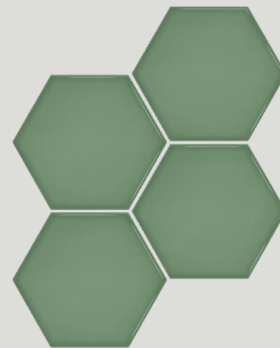

10,8x12,4cm Hexágono Yoghourt

Azulejo 10,8x12,4cm brillo

Colores acabado brillo

10,8x12,4cm Hexágono Açua

10,8x12,4cm Hexágono Aubergine

10,8x12,4cm Hexágono Avocado

10,8x12,4cm Hexágono Banana

10,8x12,4cm Hexágono Beige

10,8x12,4cm Hexágono Blue

10,8x12,4cm Hexágono Brown

10,8x12,4cm Hexágono Burgundy

10,8x12,4cm Hexágono Burnt orange

10,8x12,4cm Hexágono Dark blue

10,8x12,4cm Hexágono Dark green

10,8x12,4cm Hexágono Gloss black

10,8x12,4cm Hexágono Gloss cream

10,8x12,4cm Hexágono Gloss white

10,8x12,4cm Hexágono Green

10,8x12,4cm Hexágono Grey

10,8x12,4cm Hexágono Light blue

10,8x12,4cm Hexágono Light green

10,8x12,4cm Hexágono Light grey

10,8x12,4cm Hexágono Lilac

10,8x12,4cm Hexágono Mocca

10,8x12,4cm Hexágono Moss green

10,8x12,4cm Hexágono Mushroom

10,8x12,4cm Hexágono Mustard

10,8x12,4cm Hexágono Ocean blue

10,8x12,4cm Hexágono Orange

10,8x12,4cm Hexágono Pink