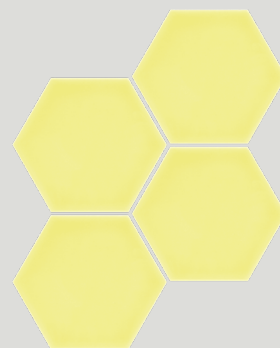

COMPLEMENTTO

Azulejo 10,8x12,4 Hexágono

Azulejo 10,8x12,4cm mate

Colores acabado mate

10,8x12,4cm Hexágono Ash

10,8x12,4cm Hexágono Butter milk

10,8x12,4cm Hexágono Chocolate

10,8x12,4cm Hexágono Coral

10,8x12,4cm Hexágono Grafite

10,8x12,4cm Hexágono Khaki green

10,8x12,4cm Hexágono Lemon

10,8x12,4cm Hexágono Mango

10,8x12,4cm Hexágono Marine blue

10,8x12,4cm Hexágono Matt black

10,8x12,4cm Hexágono Matt bone

10,8x12,4cm Hexágono Matt green

10,8x12,4cm Hexágono Matt pistacho

10,8x12,4cm Hexágono Mauve

10,8x12,4cm Hexágono Olive

10,8x12,4cm Hexágono Sky blue

10,8x12,4cm Hexágono Stone

10,8x12,4cm Hexágono Toffe

10,8x12,4cm Hexágono Violet

10,8x12,4cm Hexágono Yoghourt

Azulejo 10,8x12,4cm brillo

Colores acabado brillo

10,8x12,4cm Hexágono Açua

10,8x12,4cm Hexágono Aubergine

10,8x12,4cm Hexágono Avocado

10,8x12,4cm Hexágono Banana

10,8x12,4cm Hexágono Beige