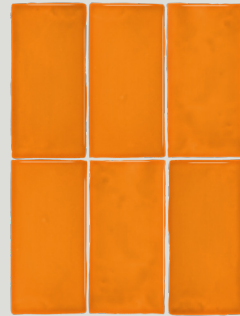

# Colores acabado brillo

7,5x15cm Handmade Aqua

7,5x15cm Handmade Aubergine

7,5x15cm Handmade Avocado

7,5x15cm Handmade Banana

7,5x15cm Handmade Beige

7,5x15cm Handmade Blue

7,5x15cm Handmade Brown

7,5x15cm Handmade Burgundy

7,5x15cm Handmade Burnt orange

7,5x15cm Handmade Dark blue

7,5x15cm Handmade Dark green

7,5x15cm Handmade Gloss black

7,5x15cm Handmade Gloss cream

7,5x15cm Handmade Gloss white

7,5x15cm Handmade Green

7,5x15cm Handmade Grey

7,5x15cm Handmade Light blue

7,5x15cm Handmade Light green

7,5x15cm Handmade Light grey

7,5x15cm Handmade Lilac

7,5x15cm Handmade Mocca

7,5x15cm Handmade Moss green

7,5x15cm Handmade Mushroom

7,5x15cm Handmade Mustard

7,5x15cm Handmade Ocean blue

7,5x15cm Handmade Orange

7,5x15cm Handmade Pink

7,5x15cm Handmade Pistacho

7,5x15cm Handmade Red

7,5x15cm Handmade Sand

7,5x15cm Handmade Turquoise