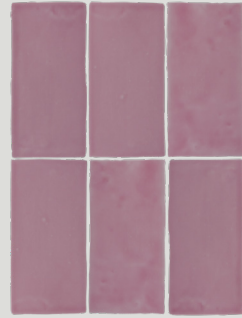

# Colores acabado mate

7,5x15cm Handmade Ash

7,5x15cm Handmade Butter milk

7,5x15cm Handmade Chocolate

7,5x15cm Handmade Coral

7,5x15cm Handmade Grafite

7,5x15cm Handmade Khaki green

7,5x15cm Handmade Lemon

7,5x15cm Handmade Mango

7,5x15cm Handmade Marine blue

7,5x15cm Handmade Matt black

7,5x15cm Handmade Matt bone

7,5x15cm Handmade Matt green

7,5x15cm Handmade Matt pistacho

7,5x15cm Handmade Mauve

7,5x15cm Handmade Olive

7,5x15cm Handmade Sky blue

7,5x15cm Handmade Stone

7,5x15cm Handmade Toffe

7,5x15cm Handmade Violet

7,5x15cm Handmade Yoghourt

Azulejo 7,5x15cm brillo

7,5x15cm Handmade Victorian blue

7,5x15cm Handmade Victorian green

7,5x15cm Handmade Yellow

**FEEL  
THE  
COLOR**