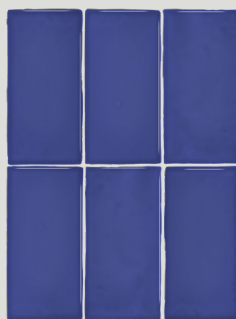

7,5x15cm Handmade Sky blue

7,5x15cm Handmade Stone

7,5x15cm Handmade Toffe

7,5x15cm Handmade Violet

7,5x15cm Handmade Yoghourt

Azulejo 7,5x15cm brillo

# Colores acabado brillo

7,5x15cm Handmade Aqua

7,5x15cm Handmade Aubergine

7,5x15cm Handmade Avocado

7,5x15cm Handmade Banana

7,5x15cm Handmade Beige

7,5x15cm Handmade Blue

7,5x15cm Handmade Brown

7,5x15cm Handmade Burgundy

7,5x15cm Handmade Burnt orange

7,5x15cm Handmade Dark blue

7,5x15cm Handmade Dark green

7,5x15cm Handmade Gloss black

7,5x15cm Handmade Gloss cream

7,5x15cm Handmade Gloss white

7,5x15cm Handmade Green

7,5x15cm Handmade Grey

7,5x15cm Handmade Light blue

7,5x15cm Handmade Light green

7,5x15cm Handmade Light grey

7,5x15cm Handmade Lilac

7,5x15cm Handmade Mocca

7,5x15cm Handmade Moss green

7,5x15cm Handmade Mushroom