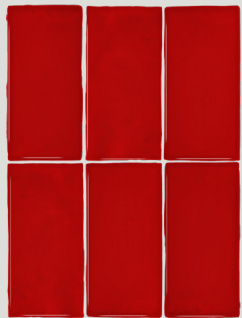

7,5x15cm Handmade Burgundy

7,5x15cm Handmade Burnt orange

7,5x15cm Handmade Dark blue

7,5x15cm Handmade Dark green

7,5x15cm Handmade Gloss black

7,5x15cm Handmade Gloss cream

7,5x15cm Handmade Gloss white

7,5x15cm Handmade Green

7,5x15cm Handmade Grey

7,5x15cm Handmade Light blue

7,5x15cm Handmade Light green

7,5x15cm Handmade Light grey

7,5x15cm Handmade Lilac

7,5x15cm Handmade Mocca

7,5x15cm Handmade Moss green

7,5x15cm Handmade Mushroom

7,5x15cm Handmade Mustard

7,5x15cm Handmade Ocean blue

7,5x15cm Handmade Orange

7,5x15cm Handmade Pink

7,5x15cm Handmade Pistacho

7,5x15cm Handmade Red

7,5x15cm Handmade Sand

7,5x15cm Handmade Turquoise

7,5x15cm Handmade Victorian blue

7,5x15cm Handmade Victorian green

7,5x15cm Handmade Yellow

**FEEL  
THE  
COLOR**