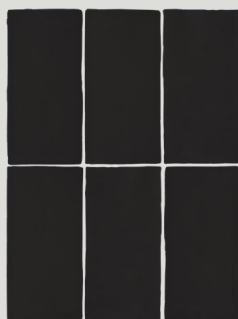

# COMPLEMENTTO

Azulejo 7,5x15 handmade

Azulejo 7,5x15cm mate

# Colores acabado mate

7,5x15cm Handmade Ash

7,5x15cm Handmade Butter milk

7,5x15cm Handmade Chocolate

7,5x15cm Handmade Coral

7,5x15cm Handmade Grafite

7,5x15cm Handmade Khaki green

7,5x15cm Handmade Lemon

7,5x15cm Handmade Mango

7,5x15cm Handmade Marine blue

7,5x15cm Handmade Matt black

7,5x15cm Handmade Matt bone

7,5x15cm Handmade Matt green

7,5x15cm Handmade Matt pistacho

7,5x15cm Handmade Mauve

7,5x15cm Handmade Olive

7,5x15cm Handmade Victorian blue

7,5x15cm Handmade Victorian green

7,5x15cm Handmade Yellow

**FEEL  
THE  
COLOR**