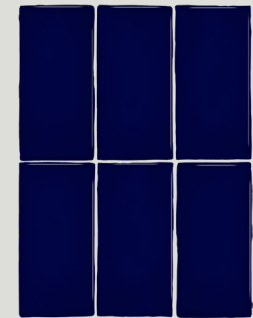

7,5x15cm Handmade Burgundy

7,5x15cm Handmade Burnt orange

7,5x15cm Handmade Dark blue

7,5x15cm Handmade Dark green

7,5x15cm Handmade Gloss black

7,5x15cm Handmade Gloss cream

7,5x15cm Handmade Gloss white

7,5x15cm Handmade Green

7,5x15cm Handmade Grey

7,5x15cm Handmade Light blue

7,5x15cm Handmade Light green

7,5x15cm Handmade Light grey

7,5x15cm Handmade Lilac

7,5x15cm Handmade Mocca

7,5x15cm Handmade Moss green

7,5x15cm Handmade Mushroom

7,5x15cm Handmade Mustard

7,5x15cm Handmade Ocean blue

7,5x15cm Handmade Orange

7,5x15cm Handmade Pink

7,5x15cm Handmade Pistacho

7,5x15cm Handmade Red

7,5x15cm Handmade Sand

7,5x15cm Handmade Turquoise

7,5x15cm Handmade Victorian blue

7,5x15cm Handmade Victorian green

7,5x15cm Handmade Yellow

**FEEL  
THE  
COLOR**