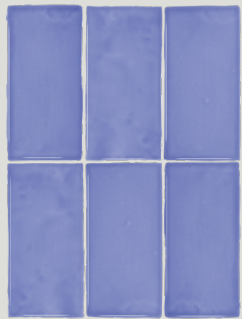

# Colores acabado brillo

7,5x15cm Handmade Aqua

7,5x15cm Handmade Aubergine

7,5x15cm Handmade Avocado

7,5x15cm Handmade Banana

7,5x15cm Handmade Beige

7,5x15cm Handmade Blue

7,5x15cm Handmade Brown

7,5x15cm Handmade Burgundy

7,5x15cm Handmade Burnt orange

7,5x15cm Handmade Dark blue

7,5x15cm Handmade Dark green

7,5x15cm Handmade Gloss black

7,5x15cm Handmade Gloss cream

7,5x15cm Handmade Gloss white

7,5x15cm Handmade Green

7,5x15cm Handmade Grey

7,5x15cm Handmade Light blue

7,5x15cm Handmade Light green

7,5x15cm Handmade Light grey

7,5x15cm Handmade Lilac

7,5x15cm Handmade Mocca

7,5x15cm Handmade Moss green

7,5x15cm Handmade Mushroom