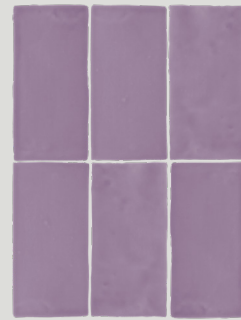

# Colores acabado mate

7,5x15cm Handmade Ash

7,5x15cm Handmade Butter milk

7,5x15cm Handmade Chocolate

7,5x15cm Handmade Coral

7,5x15cm Handmade Grafite

7,5x15cm Handmade Khaki green

7,5x15cm Handmade Lemon

7,5x15cm Handmade Mango

7,5x15cm Handmade Marine blue

7,5x15cm Handmade Matt black

7,5x15cm Handmade Matt bone

7,5x15cm Handmade Matt green

7,5x15cm Handmade Matt pistacho

7,5x15cm Handmade Mauve

7,5x15cm Handmade Olive

7,5x15cm Handmade Sky blue

7,5x15cm Handmade Stone

7,5x15cm Handmade Toffe

7,5x15cm Handmade Violet

7,5x15cm Handmade Yoghourt

Azulejo 7,5x15cm brillo

7,5x15cm Handmade Victorian blue

7,5x15cm Handmade Victorian green

7,5x15cm Handmade Yellow

**FEEL  
THE  
COLOR**