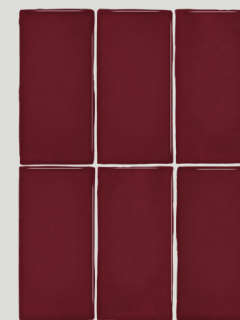

7,5x15cm Handmade Sky blue

7,5x15cm Handmade Stone

7,5x15cm Handmade Toffe

7,5x15cm Handmade Violet

7,5x15cm Handmade Yoghourt

Azulejo 7,5x15cm brillo

# Colores acabado brillo

7,5x15cm Handmade Aqua

7,5x15cm Handmade Aubergine

7,5x15cm Handmade Avocado

7,5x15cm Handmade Banana

7,5x15cm Handmade Beige

7,5x15cm Handmade Blue

7,5x15cm Handmade Brown

7,5x15cm Handmade Burgundy

7,5x15cm Handmade Burnt orange

7,5x15cm Handmade Dark blue

7,5x15cm Handmade Dark green

7,5x15cm Handmade Gloss black

7,5x15cm Handmade Gloss cream

7,5x15cm Handmade Gloss white

7,5x15cm Handmade Green

7,5x15cm Handmade Grey

7,5x15cm Handmade Light blue

7,5x15cm Handmade Light green

7,5x15cm Handmade Light grey

7,5x15cm Handmade Lilac

7,5x15cm Handmade Mocca

7,5x15cm Handmade Moss green

7,5x15cm Handmade Mushroom