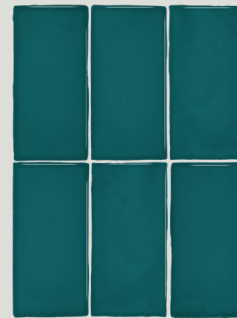

7,5x15cm Handmade Burgundy

7,5x15cm Handmade Burnt orange

7,5x15cm Handmade Dark blue

7,5x15cm Handmade Dark green

7,5x15cm Handmade Gloss black

7,5x15cm Handmade Gloss cream

7,5x15cm Handmade Gloss white

7,5x15cm Handmade Green

7,5x15cm Handmade Grey

7,5x15cm Handmade Light blue

7,5x15cm Handmade Light green

7,5x15cm Handmade Light grey

7,5x15cm Handmade Lilac

7,5x15cm Handmade Mocca

7,5x15cm Handmade Moss green

7,5x15cm Handmade Mushroom

7,5x15cm Handmade Mustard

7,5x15cm Handmade Ocean blue

7,5x15cm Handmade Orange

7,5x15cm Handmade Pink

7,5x15cm Handmade Pistacho

7,5x15cm Handmade Red

7,5x15cm Handmade Sand

7,5x15cm Handmade Turquoise

7,5x15cm Handmade Victorian blue

7,5x15cm Handmade Victorian green

7,5x15cm Handmade Yellow

**FEEL  
THE  
COLOR**