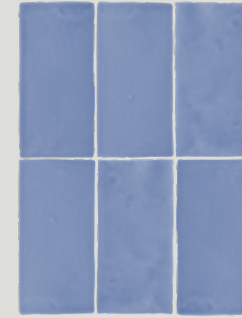

# Colores acabado mate

7,5x15cm Handmade Ash

7,5x15cm Handmade Butter milk

7,5x15cm Handmade Chocolate

7,5x15cm Handmade Coral

7,5x15cm Handmade Grafite

7,5x15cm Handmade Khaki green

7,5x15cm Handmade Lemon

7,5x15cm Handmade Mango

7,5x15cm Handmade Marine blue

7,5x15cm Handmade Matt black

7,5x15cm Handmade Matt bone

7,5x15cm Handmade Matt green

7,5x15cm Handmade Matt pistacho

7,5x15cm Handmade Mauve

7,5x15cm Handmade Olive

7,5x15cm Handmade Sky blue

7,5x15cm Handmade Stone

7,5x15cm Handmade Toffe

7,5x15cm Handmade Violet

7,5x15cm Handmade Yoghourt

Azulejo 7,5x15cm brillo

7,5x15cm Handmade Victorian blue

7,5x15cm Handmade Victorian green

7,5x15cm Handmade Yellow

**FEEL  
THE  
COLOR**