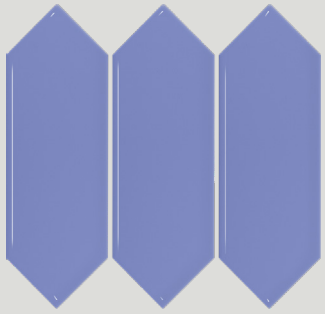

Porcelánico 9,3x27,9cm esmaltado
Dark green

Porcelánico 9,3x27,9cm esmaltado
Gloss black

Porcelánico 9,3x27,9cm esmaltado
Gloss cream

Porcelánico 9,3x27,9cm esmaltado Gloss
white

Porcelánico 9,3x27,9cm esmaltado
Green

Porcelánico 9,3x27,9cm esmaltado
Grey

Porcelánico 9,3x27,9cm esmaltado
Light blue

Porcelánico 9,3x27,9cm esmaltado
Light green

Porcelánico 9,3x27,9cm esmaltado
Light grey

Porcelánico 9,3x27,9cm esmaltado
Lilac