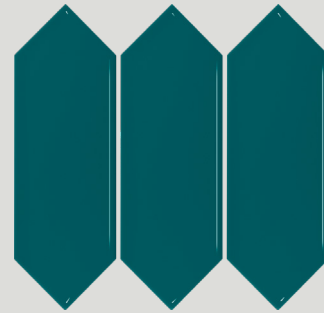

Porcelánico 9,3x27,9cm esmaltado
Mocca

Porcelánico 9,3x27,9cm esmaltado
Moss green

Porcelánico 9,3x27,9cm esmaltado
Mushroom

Porcelánico 9,3x27,9cm esmaltado
Mustard

Porcelánico 9,3x27,9cm esmaltado
Ocean blue

Porcelánico 9,3x27,9cm esmaltado
Orange

Porcelánico 9,3x27,9cm
esmaltado Pink

Porcelánico 9,3x27,9cm
esmaltado Pistacho

Porcelánico 9,3x27,9cm esmaltado
Red

Porcelánico 9,3x27,9cm esmaltado
Sand

Porcelánico 9,3x27,9cm esmaltado
Turquoise

Porcelánico 9,3x27,9cm esmaltado
Victorian blue

Porcelánico 9,3x27,9cm esmaltado
Victorian green

Porcelánico 9,3x27,9cm esmaltado
Yellow

**FEEL
THE
COLOR**