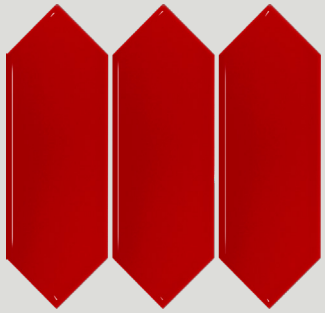

Porcelánico 9,3x27,9cm esmaltado
Grey

Porcelánico 9,3x27,9cm esmaltado
Light blue

Porcelánico 9,3x27,9cm esmaltado
Light green

Porcelánico 9,3x27,9cm esmaltado
Light grey

Porcelánico 9,3x27,9cm esmaltado
Lilac

Porcelánico 9,3x27,9cm esmaltado
Mocca

Porcelánico 9,3x27,9cm esmaltado
Moss green

Porcelánico 9,3x27,9cm esmaltado
Mushroom

Porcelánico 9,3x27,9cm esmaltado
Mustard

Porcelánico 9,3x27,9cm esmaltado
Ocean blue

Porcelánico 9,3x27,9cm esmaltado
Orange

Porcelánico 9,3x27,9cm
esmaltado Pink

Porcelánico 9,3x27,9cm
esmaltado Pistacho

Porcelánico 9,3x27,9cm esmaltado
Red

Porcelánico 9,3x27,9cm esmaltado
Sand

Porcelánico 9,3x27,9cm esmaltado
Turquoise