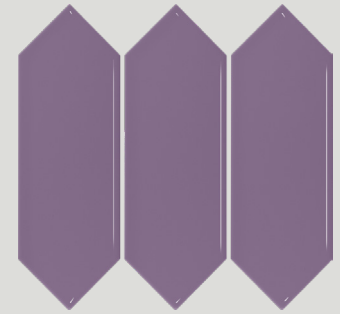

Porcelánico 9,3x27,9cm esmaltado
Grey

Porcelánico 9,3x27,9cm esmaltado
Light blue

Porcelánico 9,3x27,9cm esmaltado
Light green

Porcelánico 9,3x27,9cm esmaltado
Light grey

Porcelánico 9,3x27,9cm esmaltado
Lilac