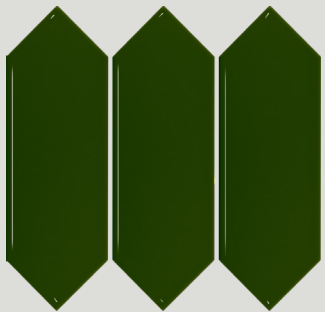

Porcelánico 9,3x27,9cm esmaltado
Mocca

Porcelánico 9,3x27,9cm esmaltado
Moss green

Porcelánico 9,3x27,9cm esmaltado
Mushroom

Porcelánico 9,3x27,9cm esmaltado
Mustard

Porcelánico 9,3x27,9cm esmaltado
Ocean blue

Porcelánico 9,3x27,9cm esmaltado
Orange

Porcelánico 9,3x27,9cm
esmaltado Pink

Porcelánico 9,3x27,9cm
esmaltado Pistacho

Porcelánico 9,3x27,9cm esmaltado
Red

Porcelánico 9,3x27,9cm esmaltado
Sand

Porcelánico 9,3x27,9cm esmaltado
Turquoise

Porcelánico 9,3x27,9cm esmaltado
Victorian blue

Porcelánico 9,3x27,9cm esmaltado
Victorian green

Porcelánico 9,3x27,9cm esmaltado
Yellow

**FEEL
THE
COLOR**