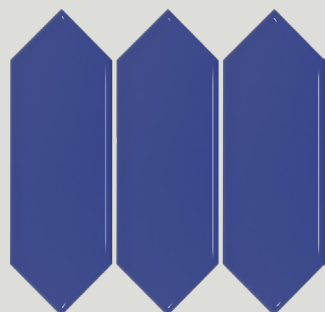

Porcelánico 9,3x27,9cm esmaltado
Blue

Porcelánico 9,3x27,9cm esmaltado
Brown

Porcelánico 9,3x27,9cm esmaltado
Burgundy

Porcelánico 9,3x27,9cm esmaltado
Burnt orange

Porcelánico 9,3x27,9cm esmaltado
Dark blue

Porcelánico 9,3x27,9cm esmaltado
Dark green

Porcelánico 9,3x27,9cm esmaltado
Gloss black

Porcelánico 9,3x27,9cm esmaltado
Gloss cream

Porcelánico 9,3x27,9cm esmaltado Gloss
white

Porcelánico 9,3x27,9cm esmaltado
Green