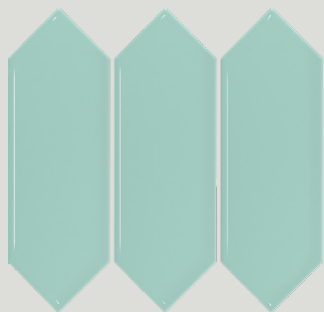

Porcelánico 9,3x27,9cm esmaltado
Olive

Porcelánico 9,3x27,9cm esmaltado
Sky blue

Porcelánico 9,3x27,9cm
esmaltado Stone

Porcelánico 9,3x27,9cm esmaltado
Toffe

Porcelánico 9,3x27,9cm esmaltado
Violet

Porcelánico 9,3x27,9cm esmaltado
Yoghourt

Colores acabado brillo

Porcelánico 9,3x27,9cm esmaltado
Aqua

Porcelánico 9,3x27,9cm esmaltado
Aubergine

Porcelánico 9,3x27,9cm esmaltado
Avocado

Porcelánico 9,3x27,9cm esmaltado
Banana

Porcelánico 9,3x27,9cm esmaltado
Beige