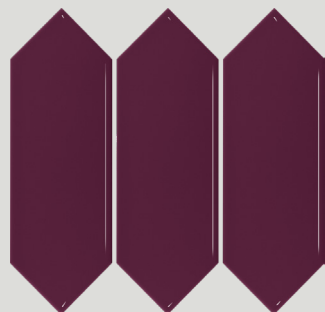

Porcelánico 9,3x27,9cm esmaltado
Olive

Porcelánico 9,3x27,9cm esmaltado
Sky blue

Porcelánico 9,3x27,9cm
esmaltado Stone

Porcelánico 9,3x27,9cm esmaltado
Toffe

Porcelánico 9,3x27,9cm esmaltado
Violet

Porcelánico 9,3x27,9cm esmaltado
Yoghourt

Colores acabado brillo

Porcelánico 9,3x27,9cm esmaltado
Aqua

Porcelánico 9,3x27,9cm esmaltado
Aubergine

Porcelánico 9,3x27,9cm esmaltado
Avocado

Porcelánico 9,3x27,9cm esmaltado
Banana

Porcelánico 9,3x27,9cm esmaltado
Beige