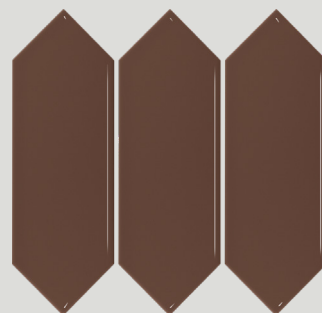

Porcelánico 9,3x27,9cm esmaltado
Olive

Porcelánico 9,3x27,9cm esmaltado
Sky blue

Porcelánico 9,3x27,9cm
esmaltado Stone

Porcelánico 9,3x27,9cm esmaltado
Toffe

Porcelánico 9,3x27,9cm esmaltado
Violet

Porcelánico 9,3x27,9cm esmaltado
Yoghourt

Colores acabado brillo

Porcelánico 9,3x27,9cm esmaltado
Aqua

Porcelánico 9,3x27,9cm esmaltado
Aubergine

Porcelánico 9,3x27,9cm esmaltado
Avocado

Porcelánico 9,3x27,9cm esmaltado
Banana

Porcelánico 9,3x27,9cm esmaltado
Beige

Porcelánico 9,3x27,9cm esmaltado
Blue

Porcelánico 9,3x27,9cm esmaltado
Brown

Porcelánico 9,3x27,9cm esmaltado
Burgundy

Porcelánico 9,3x27,9cm esmaltado
Burnt orange

Porcelánico 9,3x27,9cm esmaltado
Dark blue