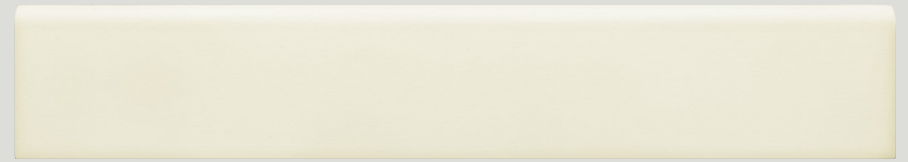

COMPLEMENTTO

Rodapié romo 10x60cm

Rodapié romo 10x60cm

Colores disponibles

Rodapié Romo 10x60cm Yoghourt

Rodapié Romo 10x60cm Butter Milk

Rodapié Romo 10x60cm Matt Bone

Rodapié Romo 10x60cm Olive

Rodapié Romo 10x60cm Matt Mocca

Rodapié Romo 10x60cm Ash

Rodapié Romo 10x60cm Grafite

Rodapié Romo 10x60cm Matt Black

Rodapié romo 10x60cm

**FEEL
THE
COLOR**