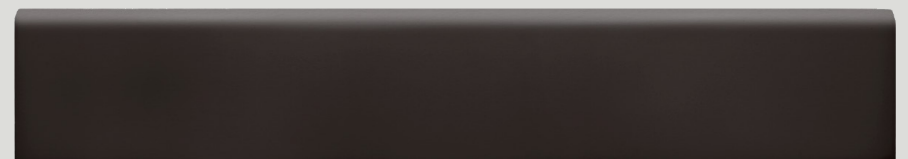

COMPLEMENTTO

Rodapié romo 10x60cm

Rodapié romo 10x60cm

Colores disponibles

Rodapié Romo 10x60cm Yoghourt

Rodapié Romo 10x60cm Butter Milk

Rodapié Romo 10x60cm Matt Bone

Rodapié Romo 10x60cm Olive

Rodapié Romo 10x60cm Matt Mocca

Rodapié Romo 10x60cm Ash

Rodapié Romo 10x60cm Grafite

Rodapié Romo 10x60cm Matt Black

Rodapié romo 10x60cm

**FEEL
THE
COLOR**