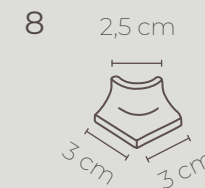

Pata elefante