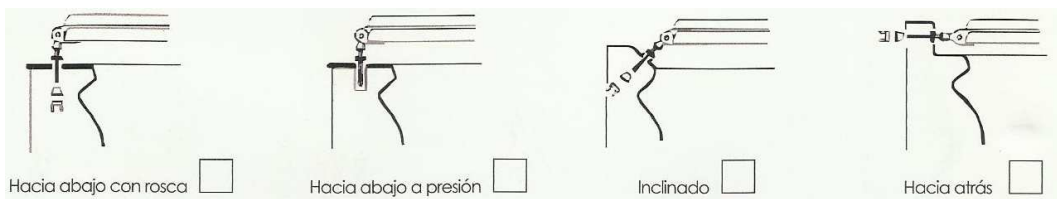

Opcional: ☐ Bisagras amortiguadas (según disponibilidad)

4º Seleccione las medidas del asiento o Modelo.