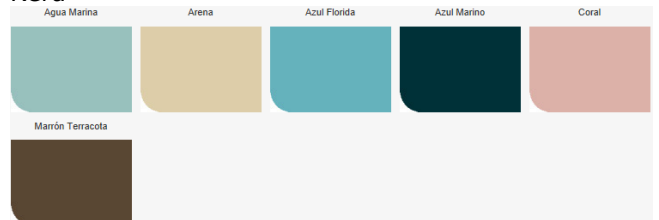

Cerámiques Coral

Fundada en 1890

Tel. 93 454 8776

info@ceramicascoral.com

www.ceramicascoral.com

Carta de Colores para los asientos de inodoro o de bide.

Acabados en Madera

Bellavista

Gala

Sangra

Roca

J.Delafon

Porsan

Kera

Cerámiques Coral

Fundada en 1890