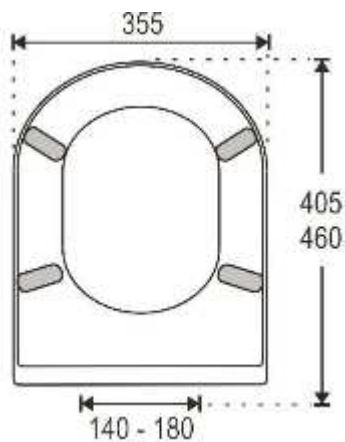

Cerámiques Coral

Fundada en 1890

Tel. 93 454 8776

info@ceramicascoral.com

www.ceramicascoral.com

Adaptabilidades:

Recto

Medidas

	Nylon	Inox. Presión	Herraje Soft
Largo	40,5 - 46	40,5 - 45	41 - 45
Ancho	35,5	35,5	35,5
Orificios	14 - 18	14 - 18	14 - 18

Marca	Modelo	Adaptable	Nylon	Inox.	Soft
BELLAVISTA	Nexo	Recto	***	***	***
	Stylo	Recto	***	***	***
CIFIAL	Edén	Recto	*	*	*
	Murano	Recto	***	***	***
GALA	Marina Fijo	Recto		***	
IDEAL STANDARD	Calla	Recto	*	*	*
	Epoque	Recto		***	
	Esedra	Recto		***	
	Tesi	Recto	*	*	*
JACOB DELAFON	Altair	Recto		***	
	Antares	Recto		***	
	Odeón	Recto	**	**	**
PORSAN	Roma	Recto		*	
ROCA	Atlanta	Recto		***	
	Dama	Recto		*	
	Giralda	Recto		**	
	Meridian	Recto		***	
SANGRA	Bahía	Recto	**	**	**
	Domo	Recto	***	***	***
	Isis	Recto	**	**	**
	Proa	Recto		**	
	Siena	Recto	**	**	**
	Stella	Recto		**	
SANITANA	Regina	Recto	***	***	***
UNISAN	Alfa	Recto		***	
	Benissa	Recto	***	***	***
	City	Recto		***	
	Denia	Recto		**	
	Proget	Recto		***	
	Vintage	Recto		***	
VALADARES	Imagen	Recto	***	***	***
	Opus	Recto	***	***	***