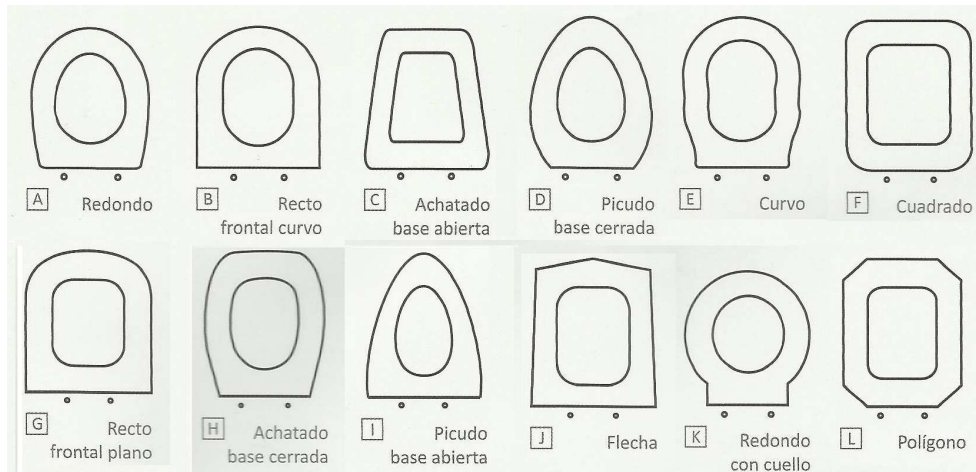

Cerámiques Coral

Fundada en 1890

Tel. 93 454 8776

info@ceramicascoral.com

www.ceramicascoral.com

Asientos de bide a medida: Si desconoce la marca o el modelo cumplimente formulario siguiente y reenviennoslo y le realizaremos el presupuesto de su recambio. El plazo de entrega de los pedidos aproximado es de 15-30 días.

1ª. Seleccione la forma para los asientos de bidé.

2º Seleccione el fabricante o marca y el modelo.

1. ☐ Althea ☐ Bellavista ☐ Cifial ☐ Duravit ☐ Gala ☐ I. Standard ☐ J. Delafon ☐ Porsan ☐ Sangra ☐ Roca ☐ Unisan ☐ Valadares ☐ Otros ☐ Modelo.....

3º Seleccione el tipo herrajes (bisagras).

1. ☐ Vertical con rosca ☐ Vertical a presión ☐ Inclinado a presión ☐ Horizontal a presión ☐ Circular a presión
   Opcional: ☐ Bisagras amortiguadas (según disponibilidad)

4º Seleccione las medidas del asiento o Modelo.