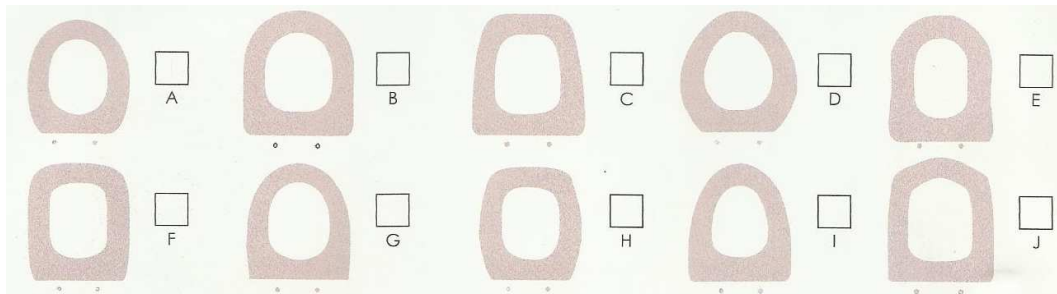

Cerámiques Coral

Fundada en 1890

Tel. 93 454 8776

info@ceramicascoral.com

www.ceramicascoral.com

Asientos de inodoro a medida: Si desconoce la marca o el modelo cumplimente formulario siguiente y reenviennoslo y le realizaremos el presupuesto de su recambio. El plazo de entrega de los pedidos aproximado es de 15-30 días.

1ª. Seleccione la forma del asiento.

2º Seleccione el fabricante o marca y el modelo.

1. ☐ Althea ☐ Bellavista ☐ Cifial ☐ Duravit ☐ Gala ☐ I. Standard ☐ J. Delafon ☐ Porsan ☐ Sangra ☐ Roca
   ☐ Unisan ☐ Valadares ☐ Otros ☐ Modelo.....

3º Seleccione el tipo herrajes (bisagras).