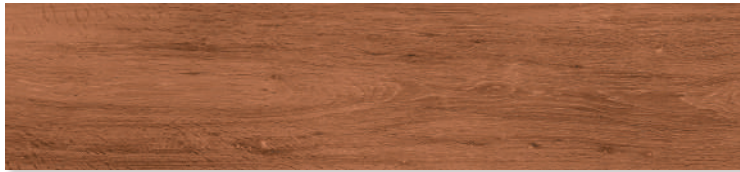

AZULEJO ESPAÑOL

Collection **Canadá** 23x100

AZULEJO ESPAÑOL

Floor Tile / Porcelain
23,5x100 cm / 9,25"x39,37"

Collection **Canadá**

23x100

CANADÁ BLANCO / MT 23,5x100 cm / 9,25"x 39,37"

CANADÁ BEIGE / MT 23,5x100 cm / 9,25"x 39,37"

CANADÁ ROBLE / MT 23,5x100 cm / 9,25"x 39,37"

CANADÁ KAOPA / MT 23,5x100 cm / 9,25"x 39,37"

CANADÁ GRIS / MT 23,5x100 cm / 9,25"x 39,37"

Porcelánico/Pavimento/Mate