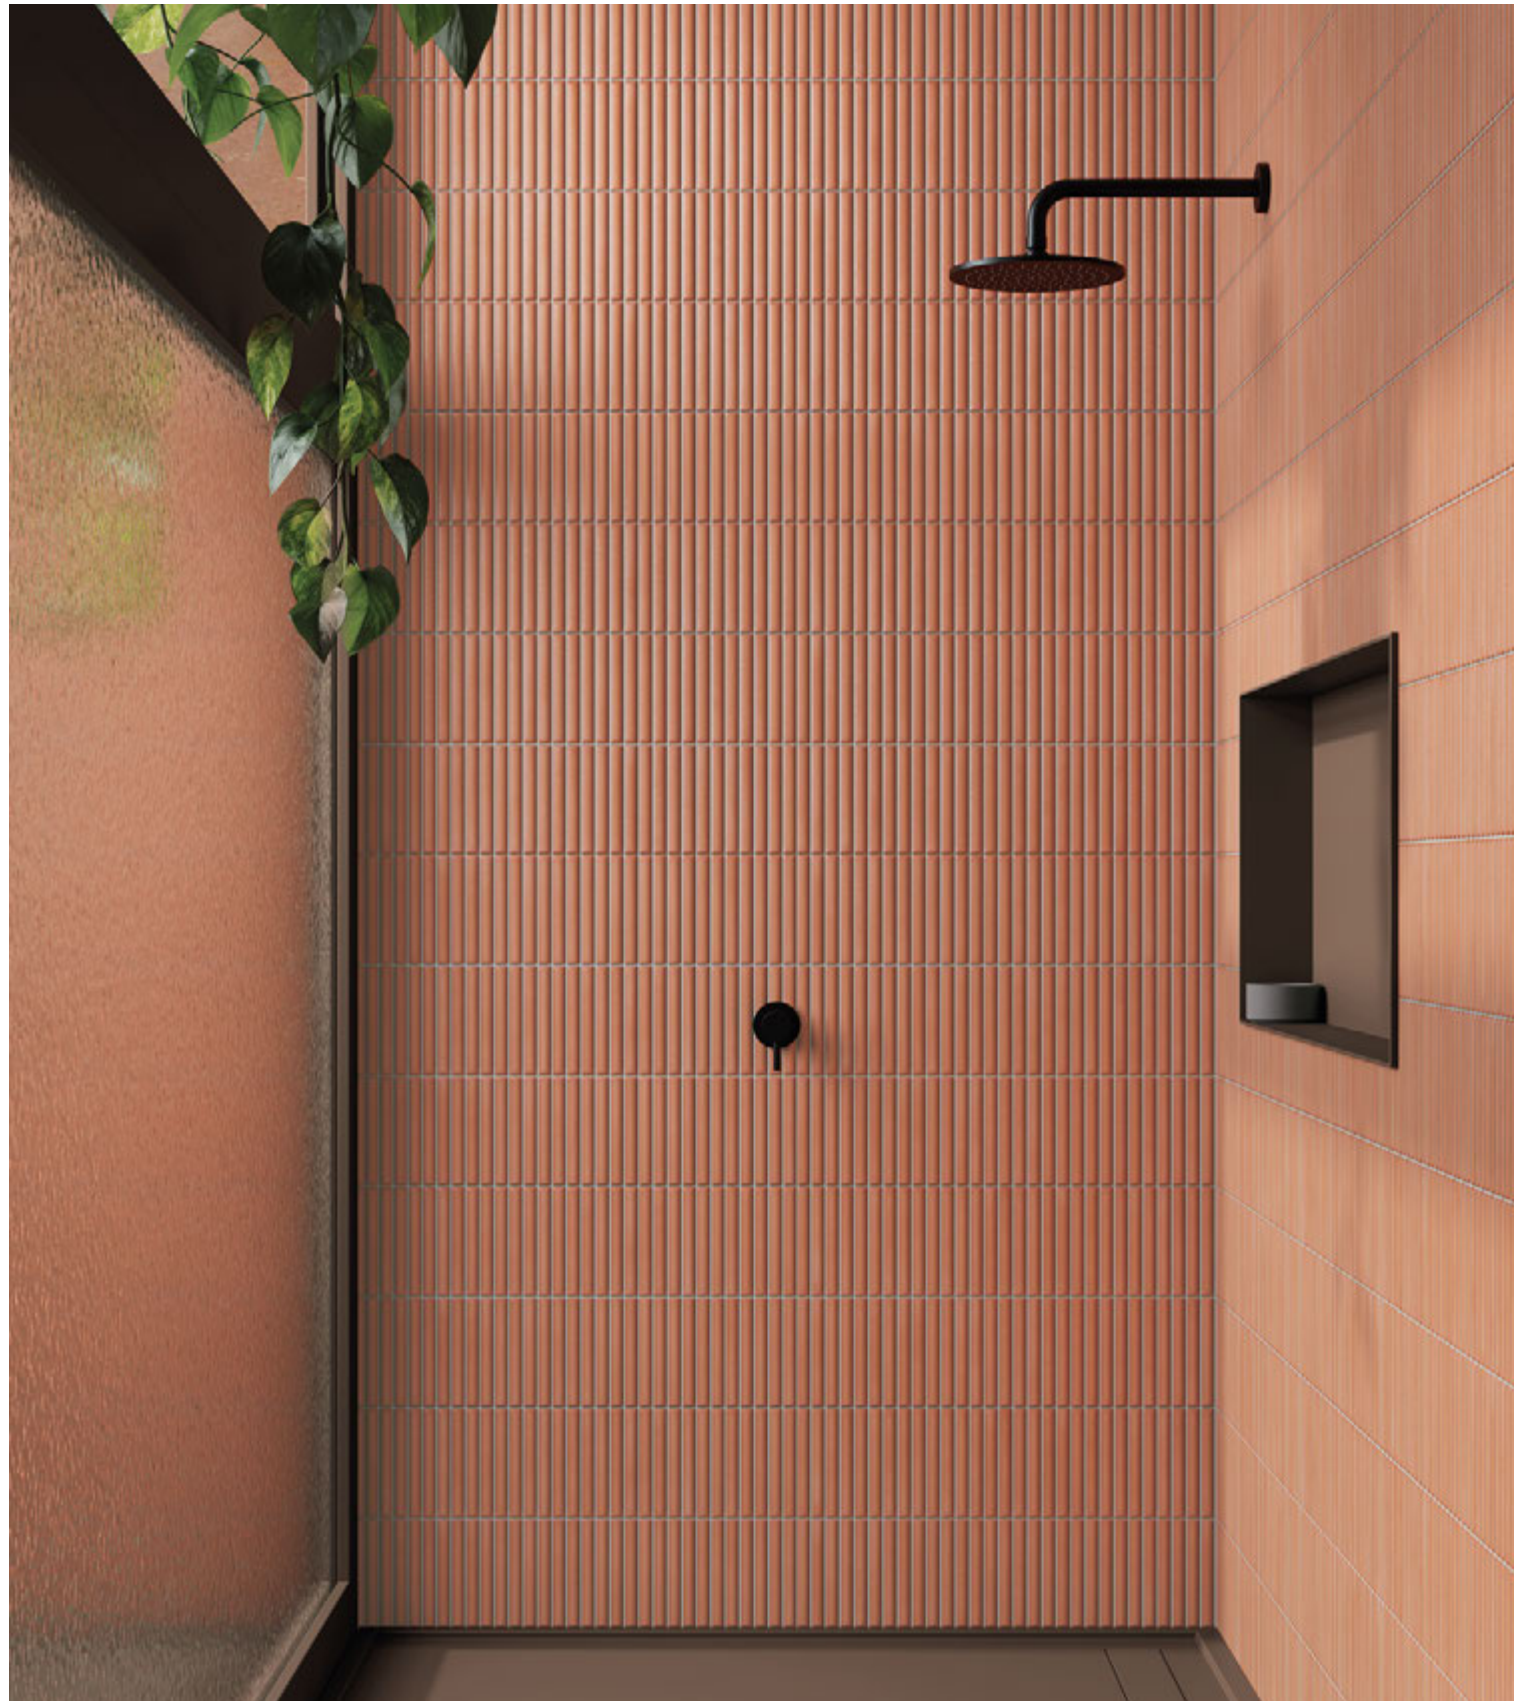

# DECO LINGOT

decoessence

COLOR | PORCELÁNICO ESMALTADO  
COLOUR | GLAZED PORCELAIN TILES  
COULEUR | GRES CERAME EMAILLÉ  
FARBE | GLASIERTES FEINSTEINZEUG  
ЦВЕТ | КЕРАМОГРАНИТ ГЛАЗУРОВАННЫЙ

32x62,5 cm / 12,6"x24,6"

Deco Lingot Coral 32x62,5 / 12,6"x24,6"

Deco Lingot Aqua 32x62,5 / 12,6"x24,6" · Rect. Quartz Natural 59,1x119,1 / 23,3"x46,9"

Deco Lingot Mint 32x62,5 / 12,6"x24,6"

Deco Lingot Blue 32x62,5 / 12,6"x24,6" · Deco Lingot White 32x62,5 / 12,6"x24,6"  
Rect. Savana Grey 59,1x119,1 / 23,3"x46,9"

COLOR | PORCELÁNICO ESMALTADO  
COLOUR | GLAZED PORCELAIN TILES  
COULEUR | GRES CERAME EMAILLÉ  
FARBE | GLASIERTES FEINSTEINZEUG  
ЦВЕТ | КЕРАМОГРАНИТ ГЛАЗУРОВАННЫЙ

32x62,5 cm / 12,6"x24,6"

Deco Lingot White  
32x62,5 / 12,6"x24,6"

**GF-20355D**

Deco Lingot White 32x62,5 / 12,6"x24,6" · Deco Lingot Blue 32x62,5 / 12,6"x24,6"

FROST-PROOF

GLOSS

SLIGHT VARIATION

CLASS

CARACTERÍSTICAS TÉCNICAS  
TECHNICAL DATA  
CARACTÉRISTIQUES TECHNIQUES  
TECHNISCHE CHARAKTERISTIKEN  
ТЕХНИЧЕСКАЯ ХАРАКТЕРИСТИКА