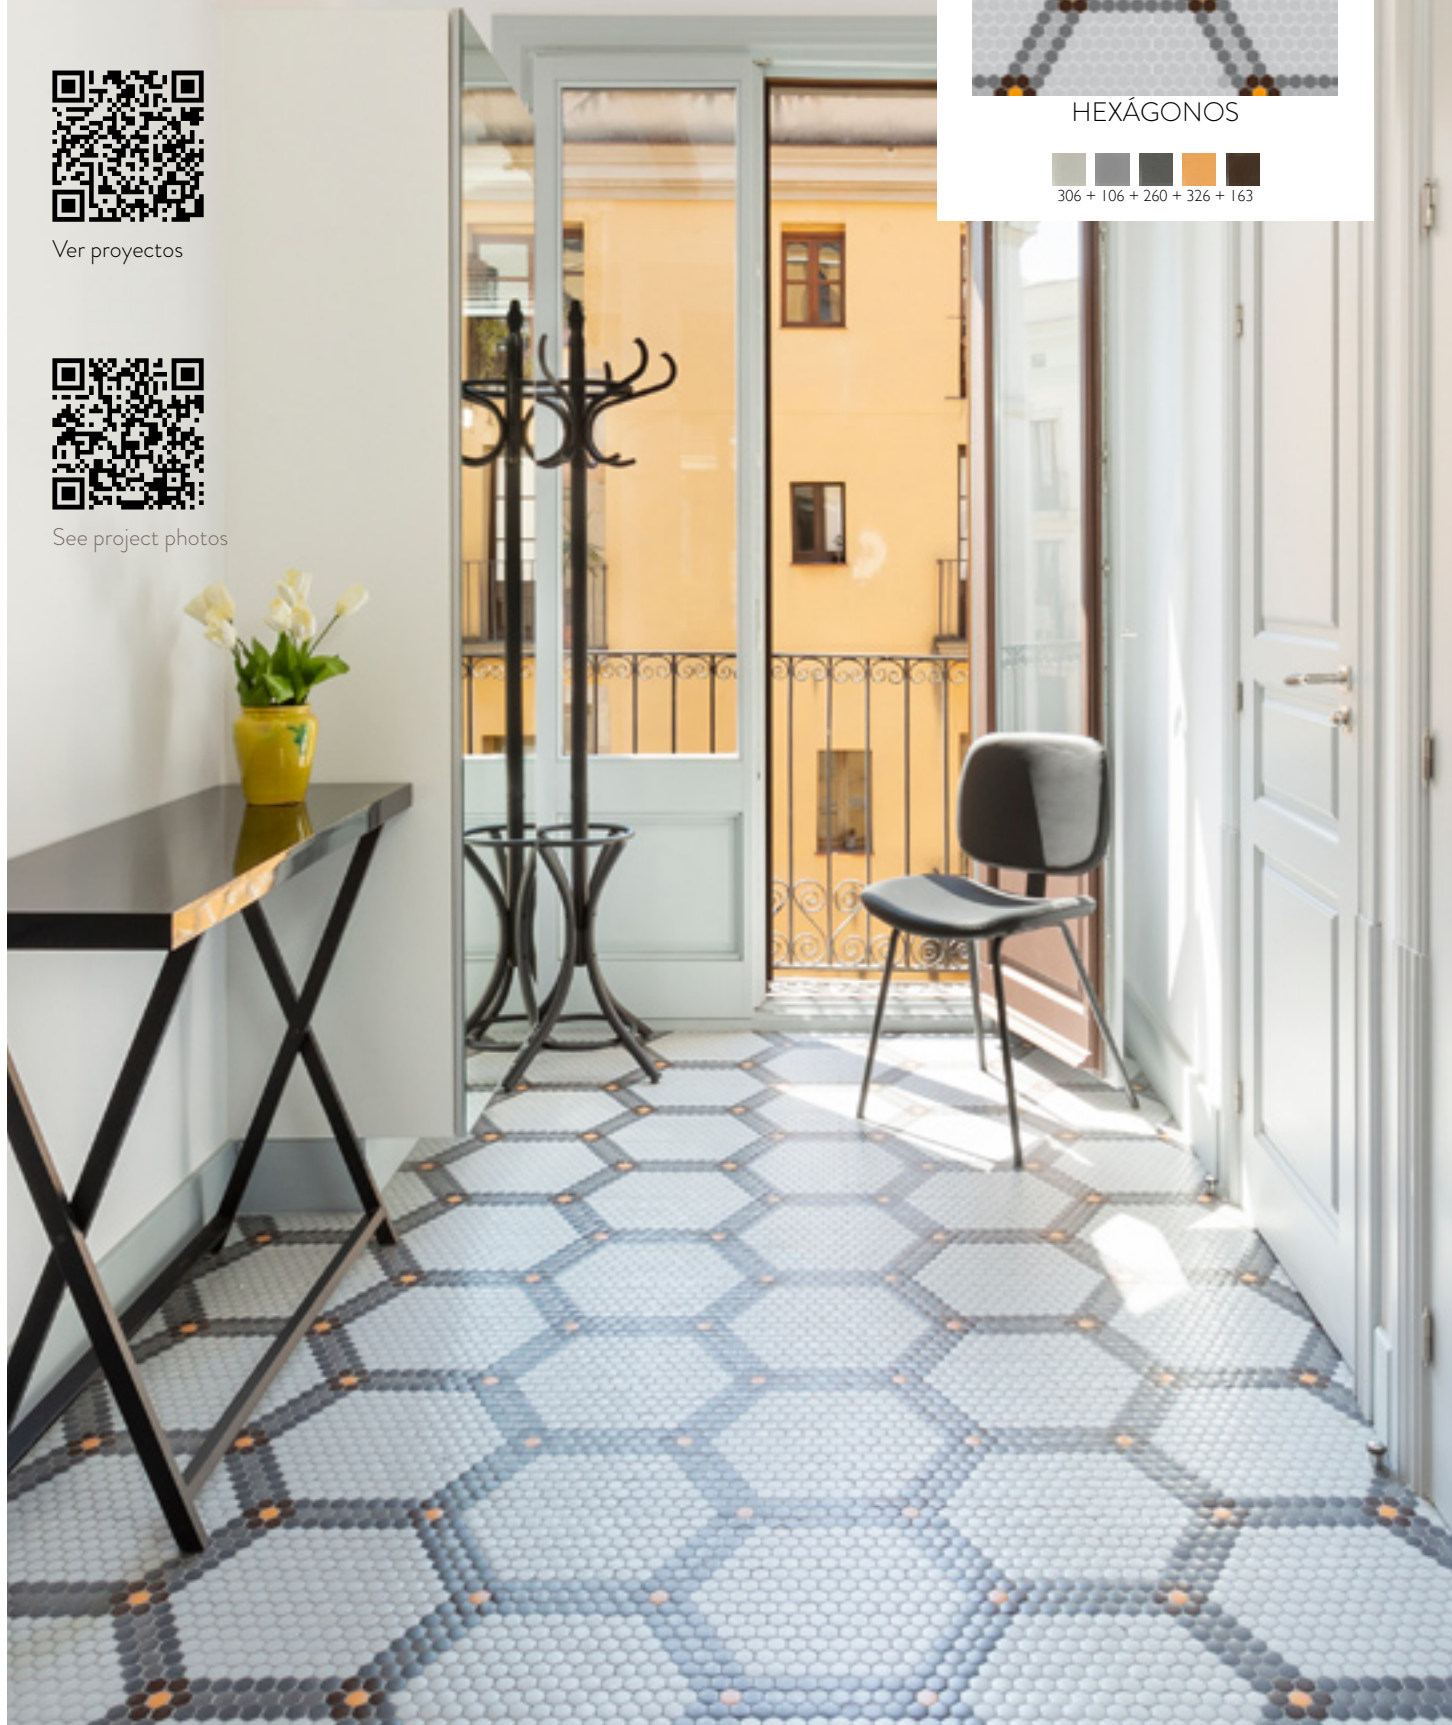

Vivienda privada. Barcelona.  
Proyecto / Project: Nobohome

Ver proyectos

See project photos

HEXÁGONOS

306 + 106 + 260 + 326 + 163

CHEVRON

TRÉBOL

Restaurante Da Luigi. Sevilla.  
Proyecto / Project: Pablo Baruc  
Fotos / Photos: Fernando Alda