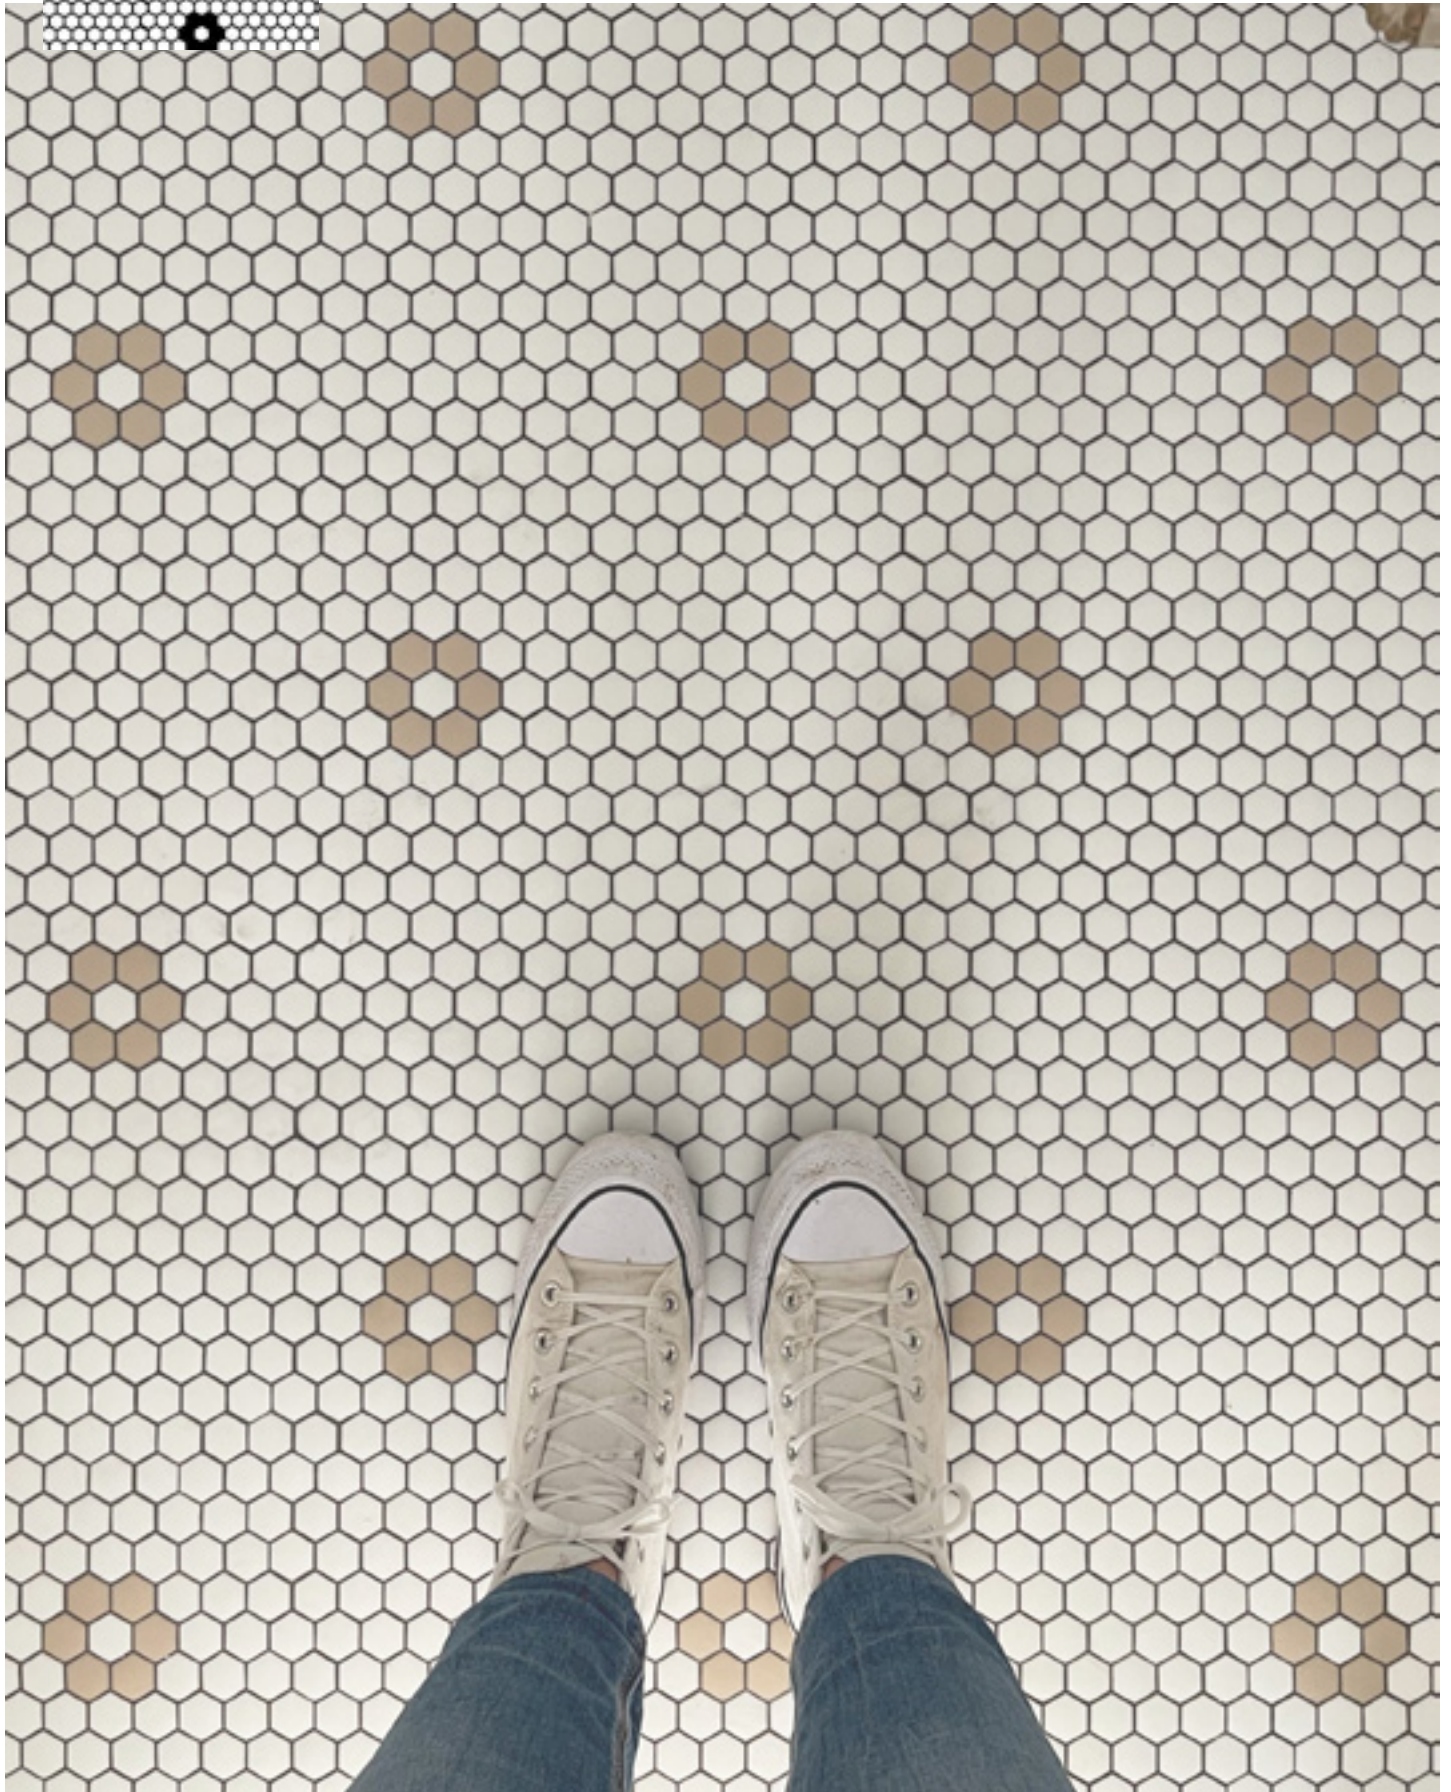

ART FACTORY

FLORES personalizado / Customized FLORES

STONE

Vivienda privada / Private house, Cantabria.

Proyecto / Project: Sonia Pecas Foto / Photo: Sonia Pecas