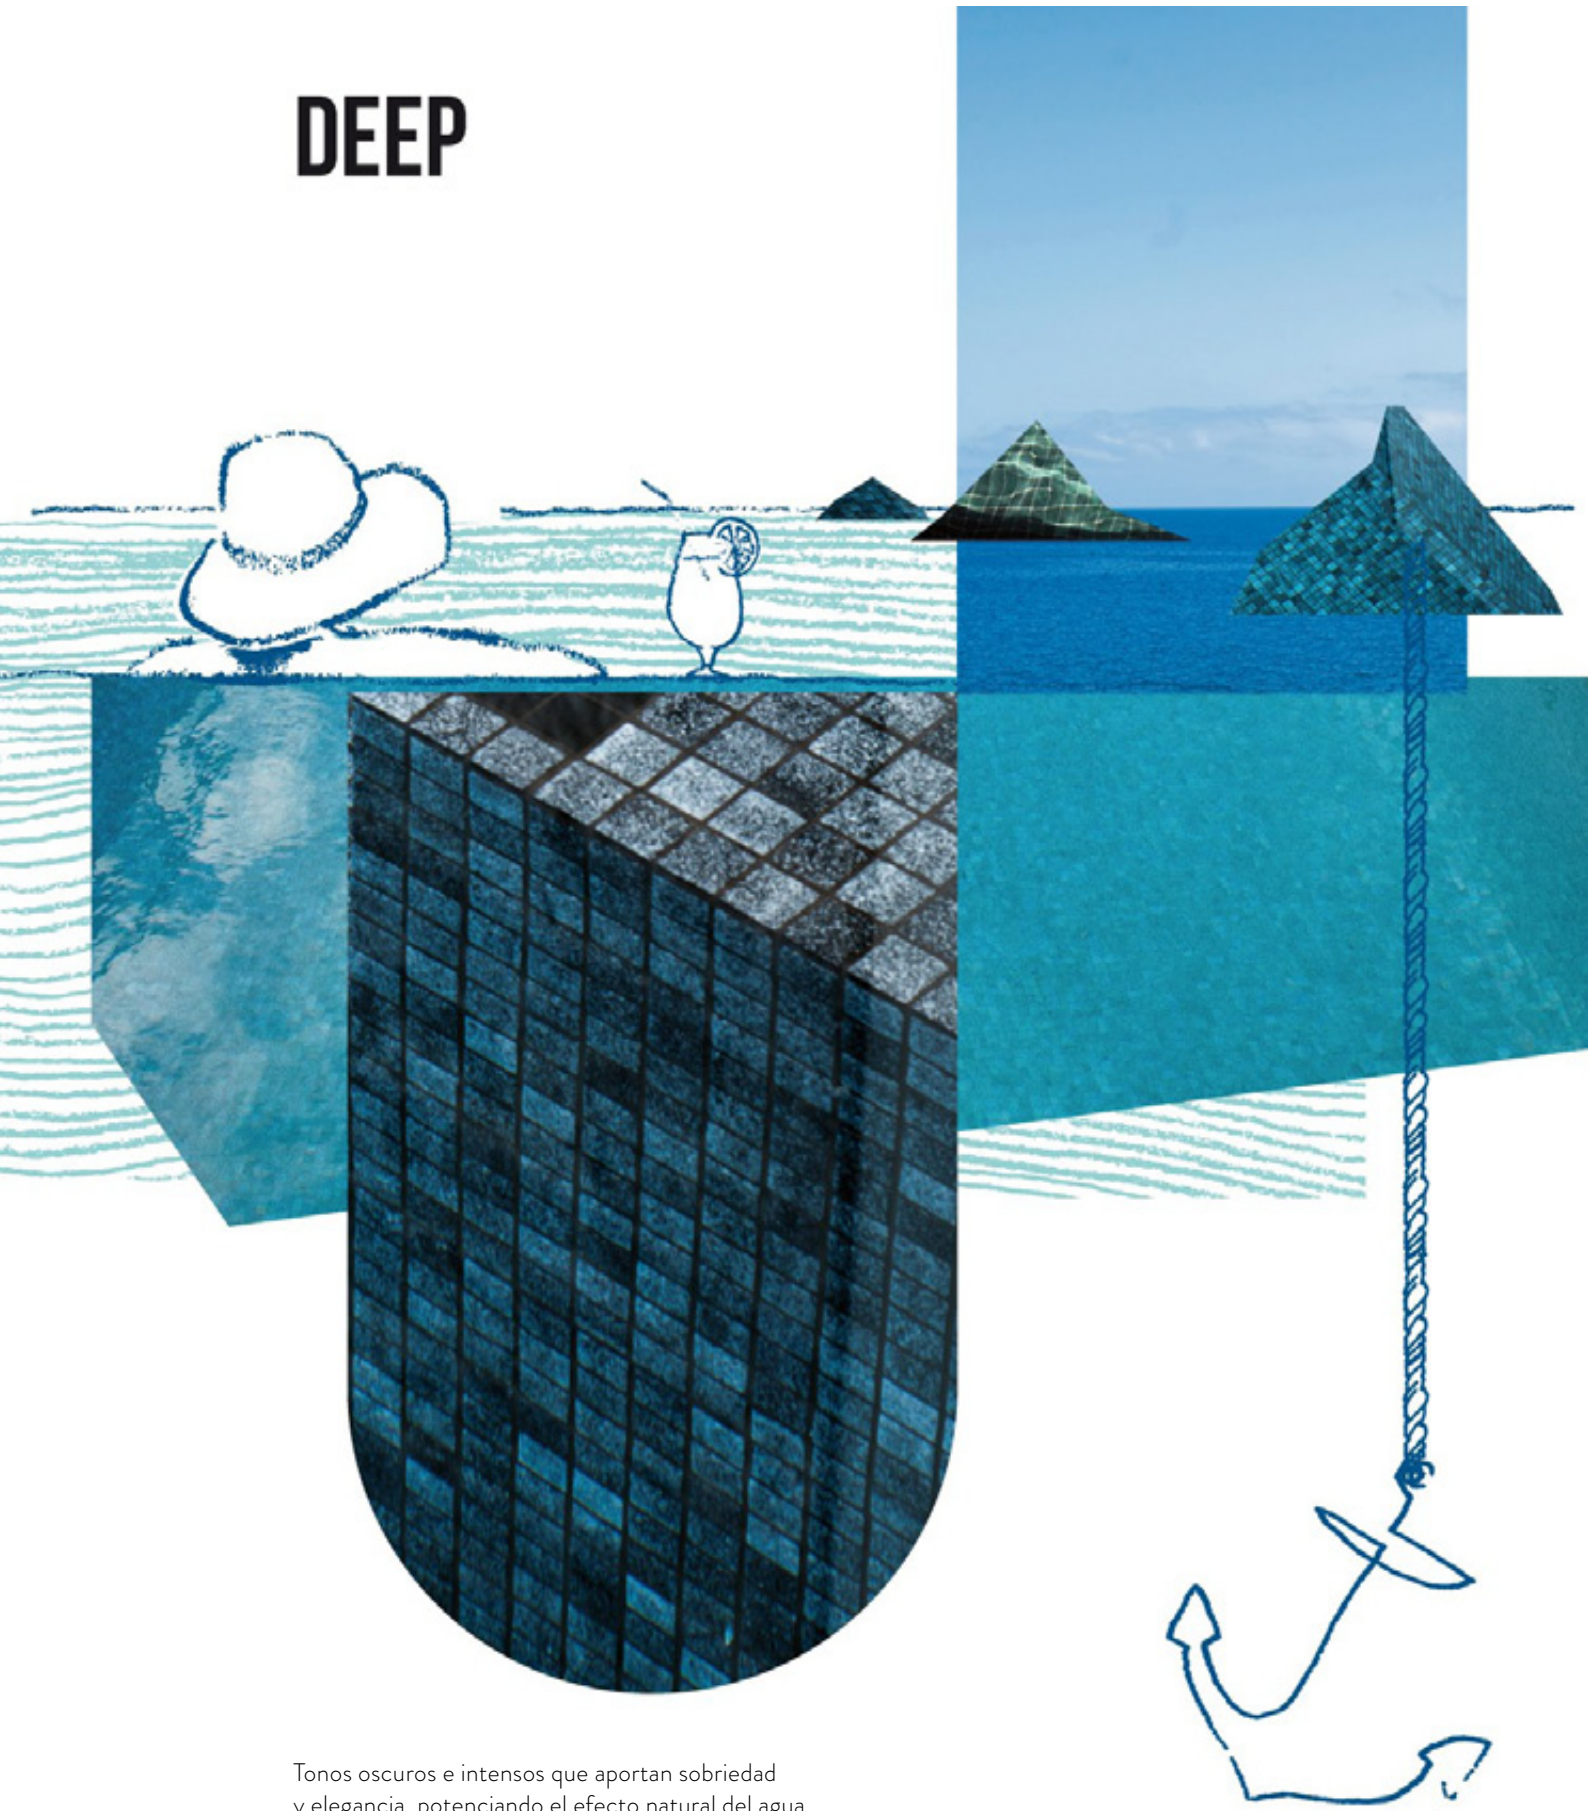

# DEEP

Tonos oscuros e intensos que aportan sobriedad y elegancia, potenciando el efecto natural del agua.

Dark and intense colours for an air of sobriety and elegance, enhancing the natural effect of the water..