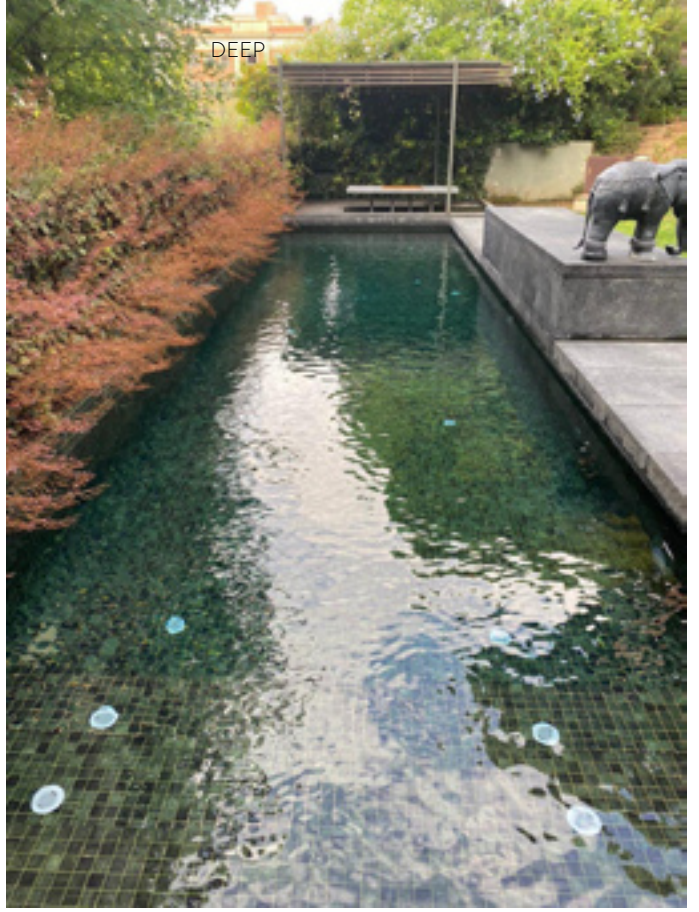

# DEEP

Tonos oscuros e intensos que aportan sobriedad y elegancia, potenciando el efecto natural del agua.

Dark and intense colours for an air of sobriety and elegance, enhancing the natural effect of the water..

TAAL\*

ETNA\*

TEIDE\*

\*Juntas con color · ver página 202  
\*Coloured Grouting · see page 202

Ver fotos de proyectos

See project photos

ETNA

TAAL