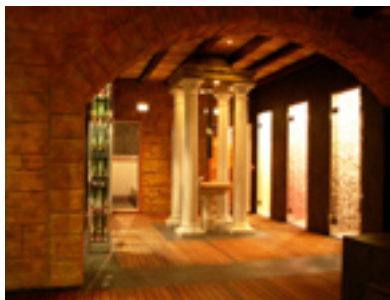

hisbalit.com/configurador

hisbalit.es/en/mixtures-configurator/