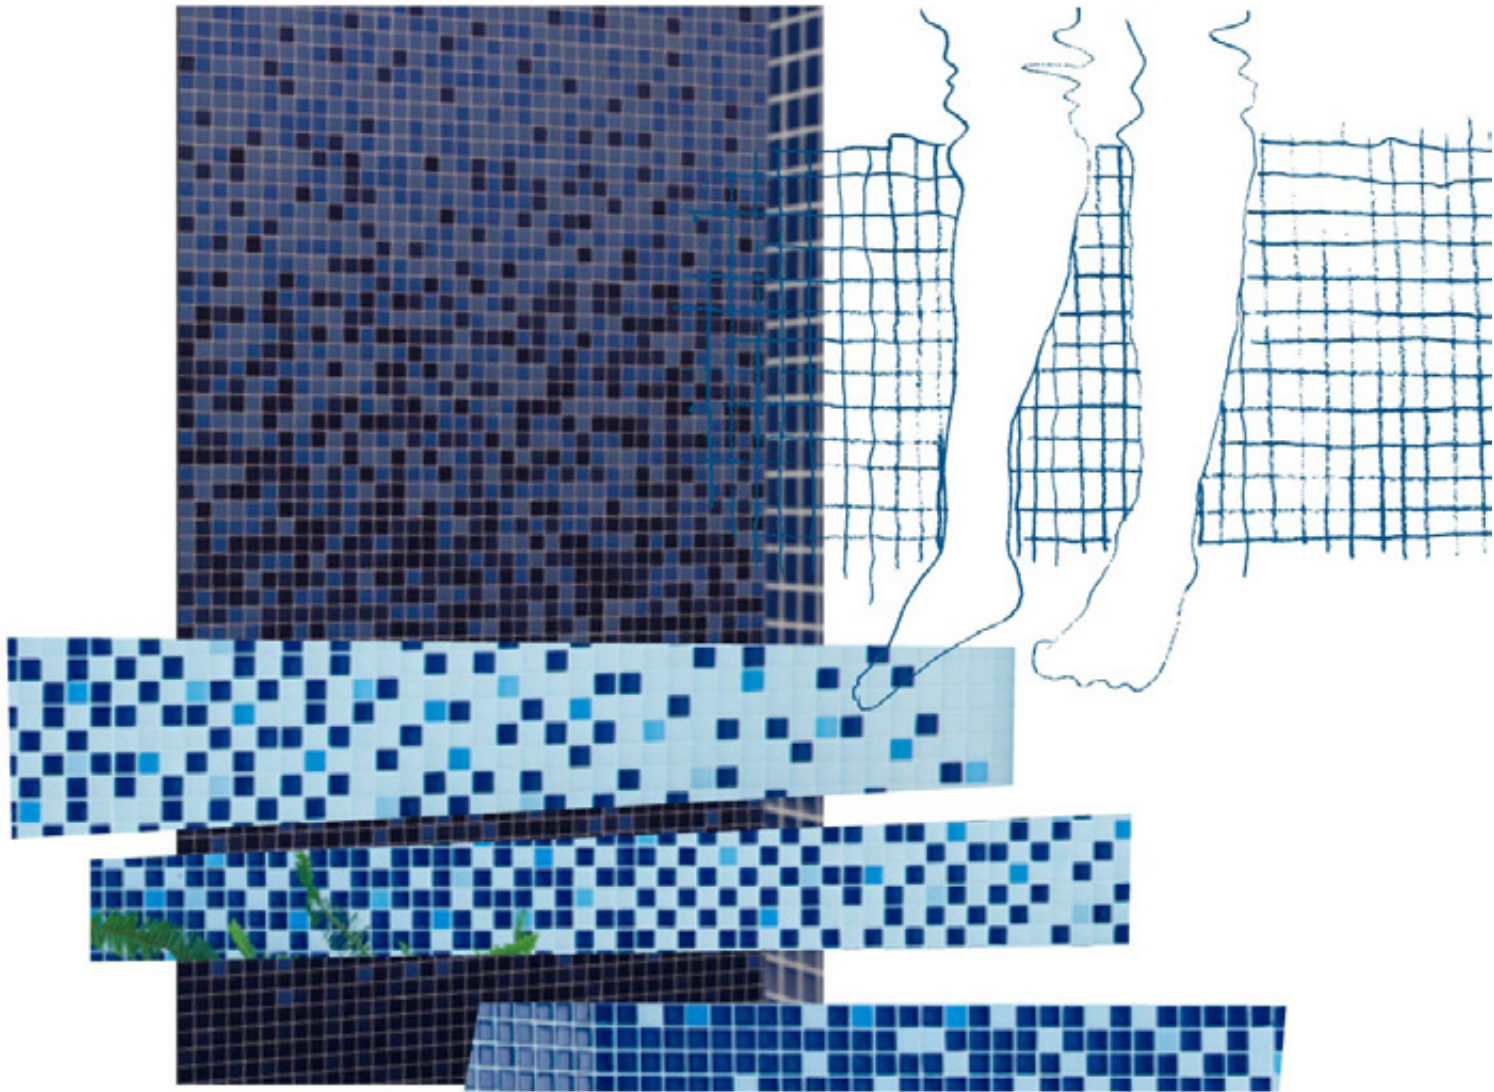

OLA *

MAREA *

ARENA

LAGUNA

ART FACTORY

Si quieres un DEGRADADO exclusivo, único, con los colores y los formatos que tu elijas, ponte en contacto con nosotros, nuestro equipo de diseño elaborará un degradado personalizado, totalmente a la medida del espacio donde desees instalarlo, sin ningún coste adicional.