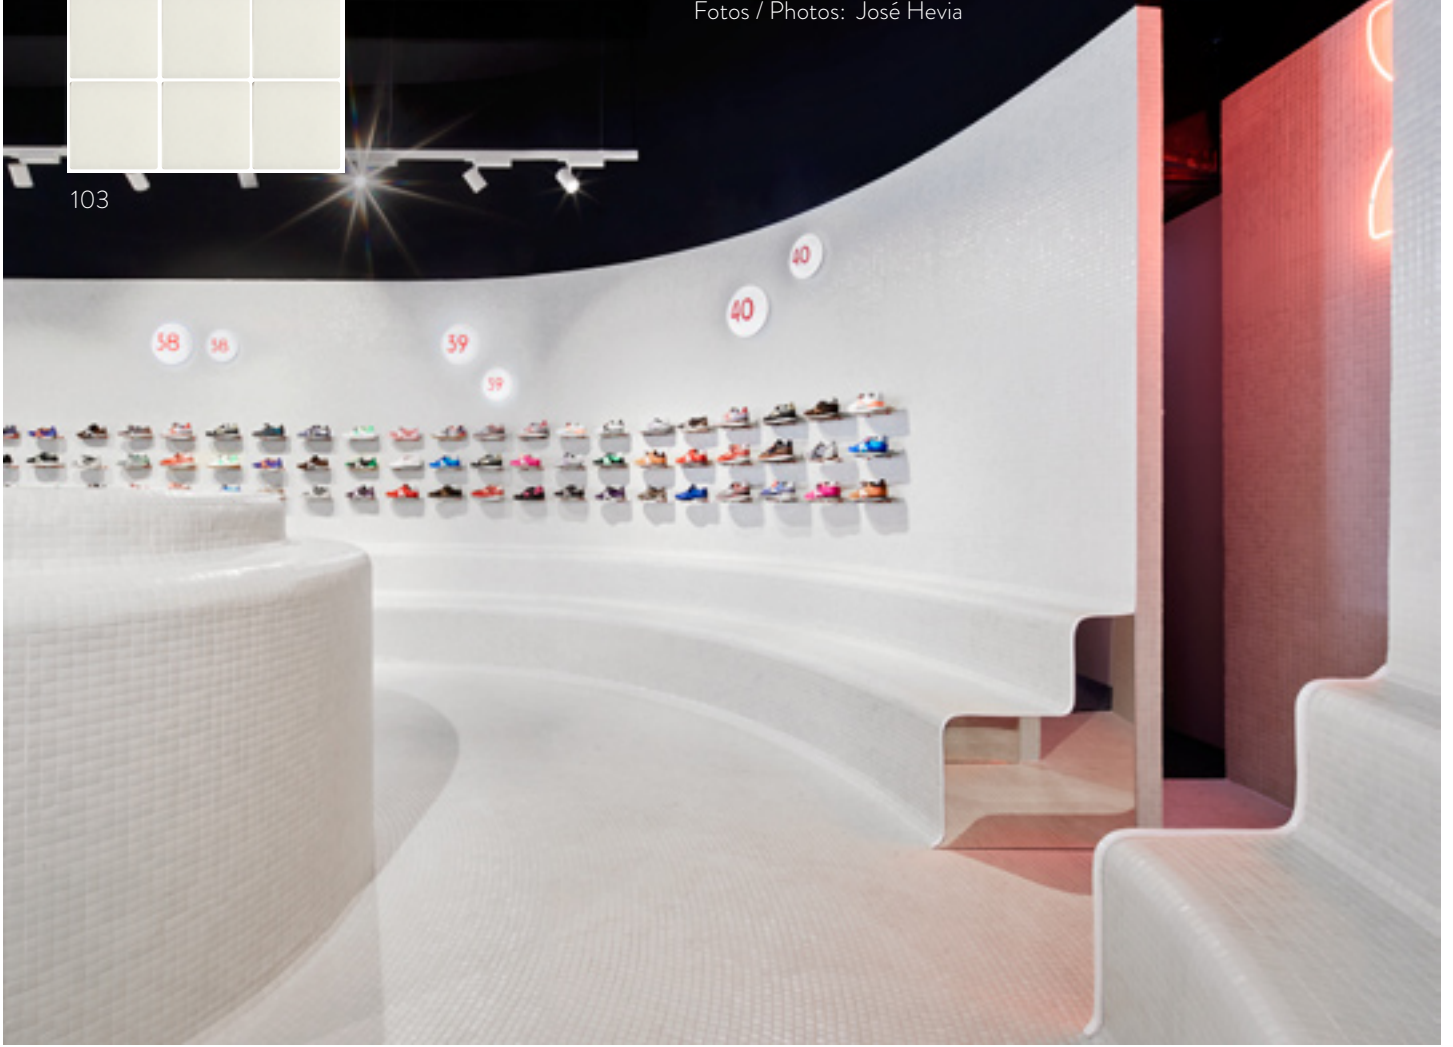

Kento Shop Cirilo Amorós, Valencia.  
Proyecto / Project: Masquespació  
Fotos / Photos: Luis Beltrán

308

103

Munich Outlet Viladecans, Barcelona.

Proyecto / Project: Eli Cayuela + Javier Jiménez Iniesta | Studio Animal  
Fotos / Photos: José Hevia