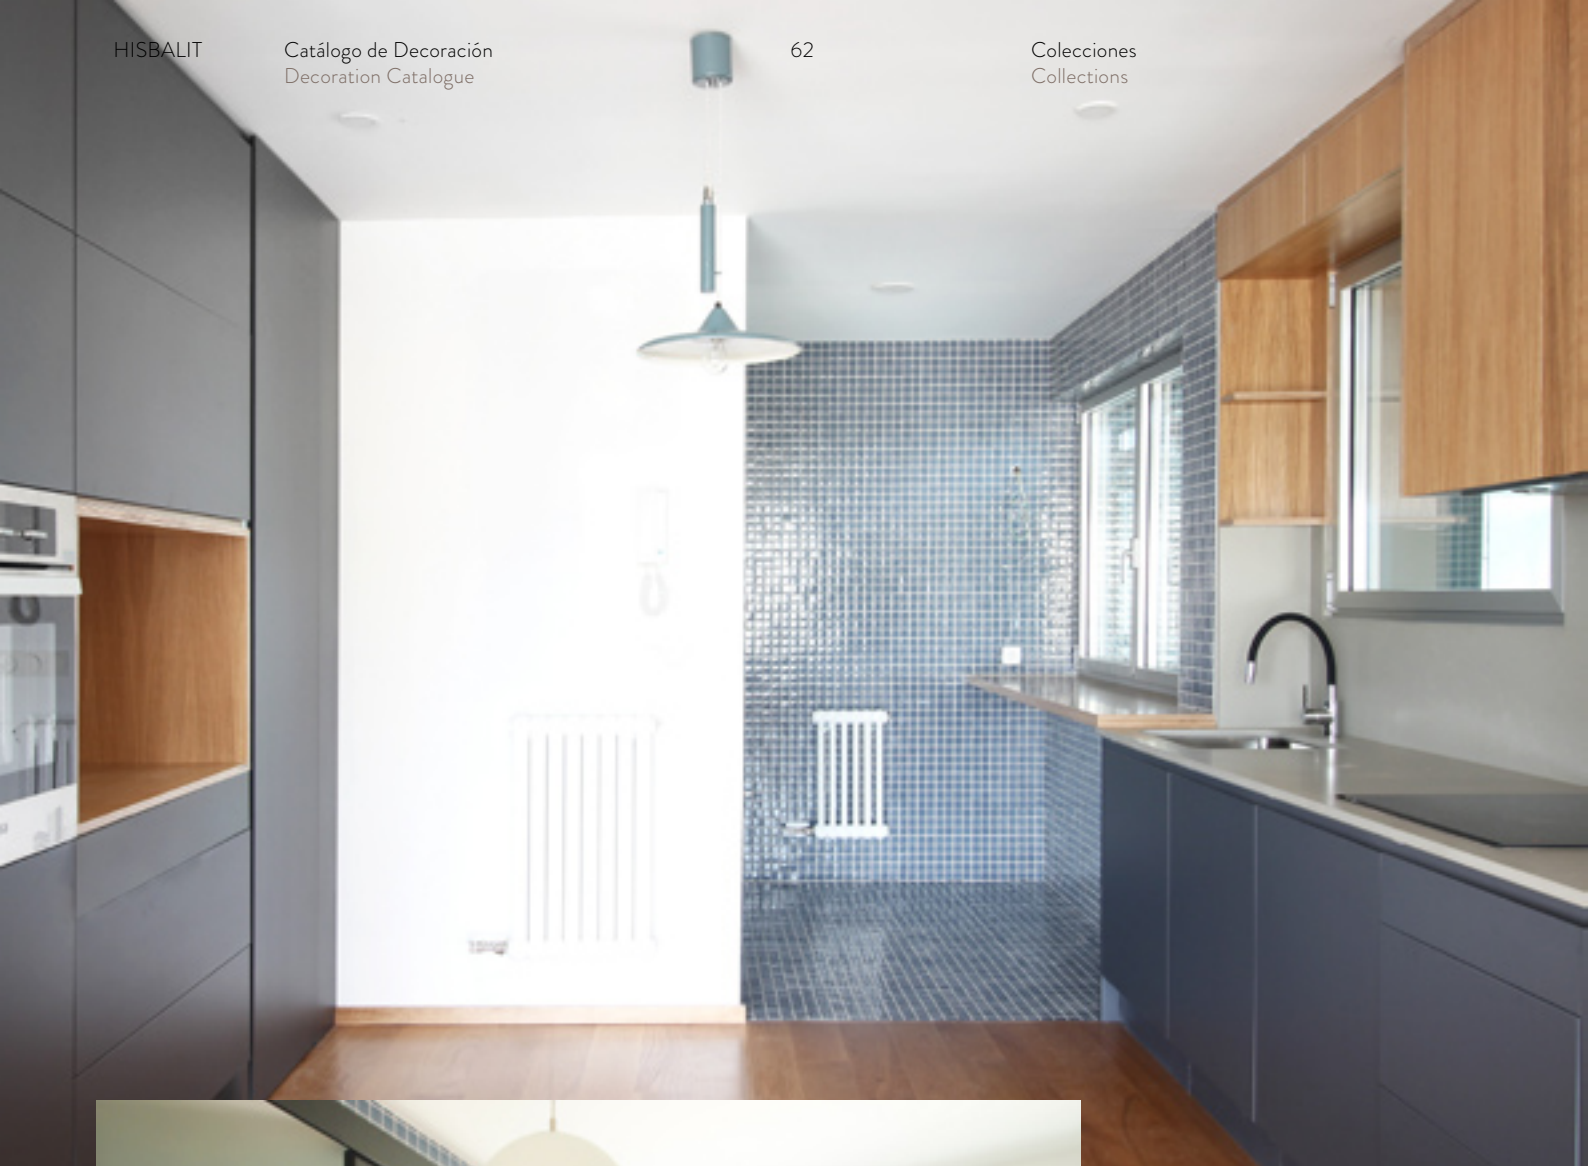

317

Vivienda privada. / Private house.
Pontevedra.
Proyecto/Project: FIC Arquitectos
Fotos/Photos: FIC Arquitectos