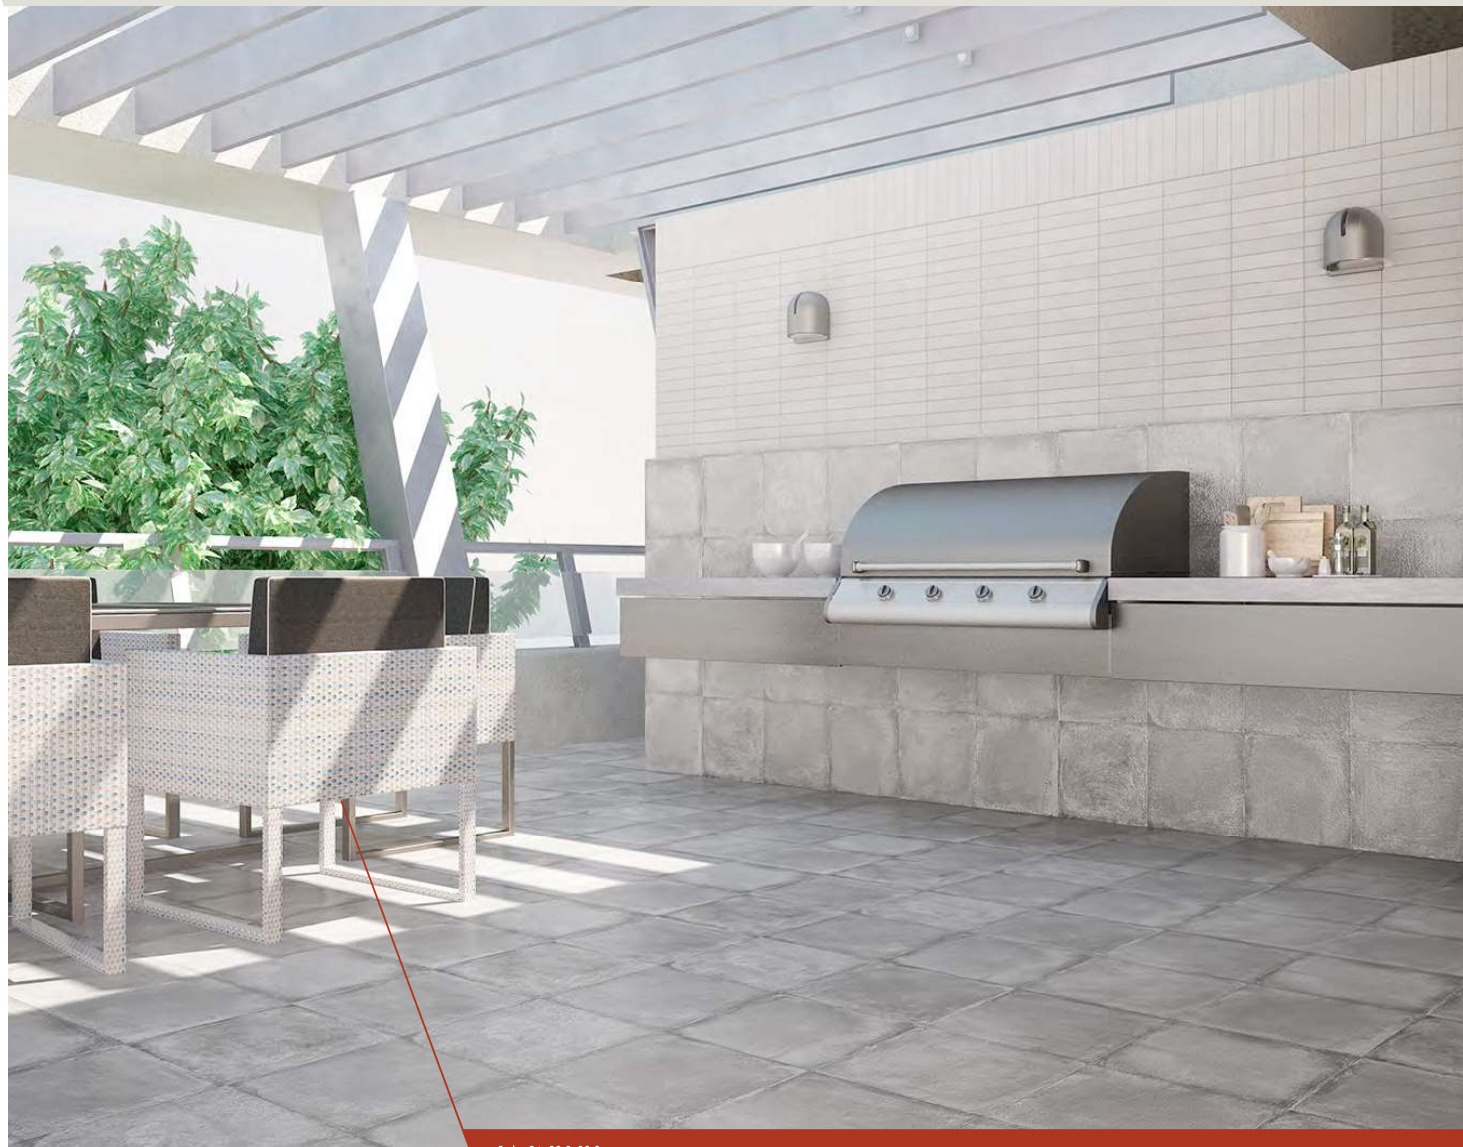

ANTIGUA ROMA

33,3x33,3 PORCELÁNICO

FORMATO	PZAS/CAJA	M2/CAJA	KG/CAJA	CAJAS/PALLET	M2/PALLET	KG/PALLET
33,3x33,3 PORCELÁNICO	9	1	19	72	72	1368

Gades Gris
33,3x33,3 cm

Gades Nacar
33,3x33,3cm

Destonificado

Destonificado

Peldaño Fiorentino*
33,3x33,3x3 cm

*Disponible en color beige,
resto de colores consultar disponibilidad

Rodapié canto roma
8x33,3 cm

Gades Gris 33,3x33,3

ANTIGUA ROMA

33,3x33,3 PORCELÁNICO

FORMATO	PZAS./CAJA	M2/CAJA	KG/CAJA	CAJAS/PALLET	M2/PALLET	KG/PALLET
33,3x33,3 PORCELÁNICO	9	1	19	72	72	1368

Gades Beige
33,3x33,3 cm

Gades Cotto
33,3x33,3 cm

Destonificado

Destonificado

Peldaño Fiorentino*
33,3x33,3x3 cm

*Disponible en color beige,
resto de colores consultar disponibilidad

Rodapié canto romano
8x33,3 cm