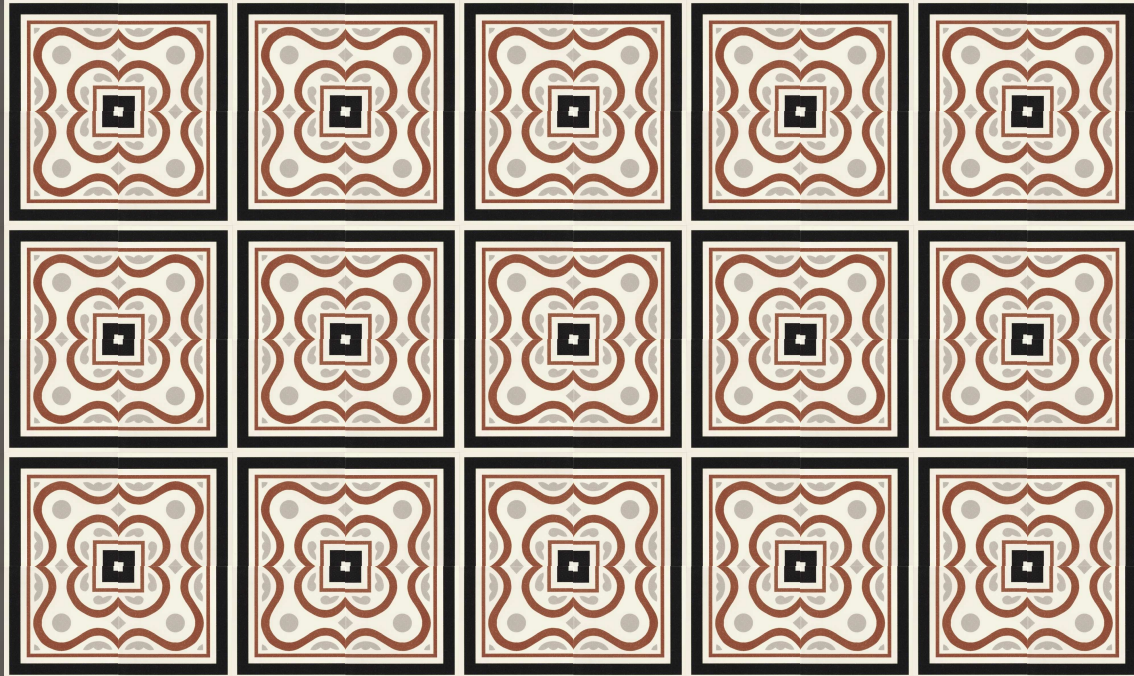

Cerámiques Coral

Fundada en 1890

Tel. 93 454 8776

info@ceramicascoral.com

www.ceramicascoral.com

ARAN
Pavimento Cerámico