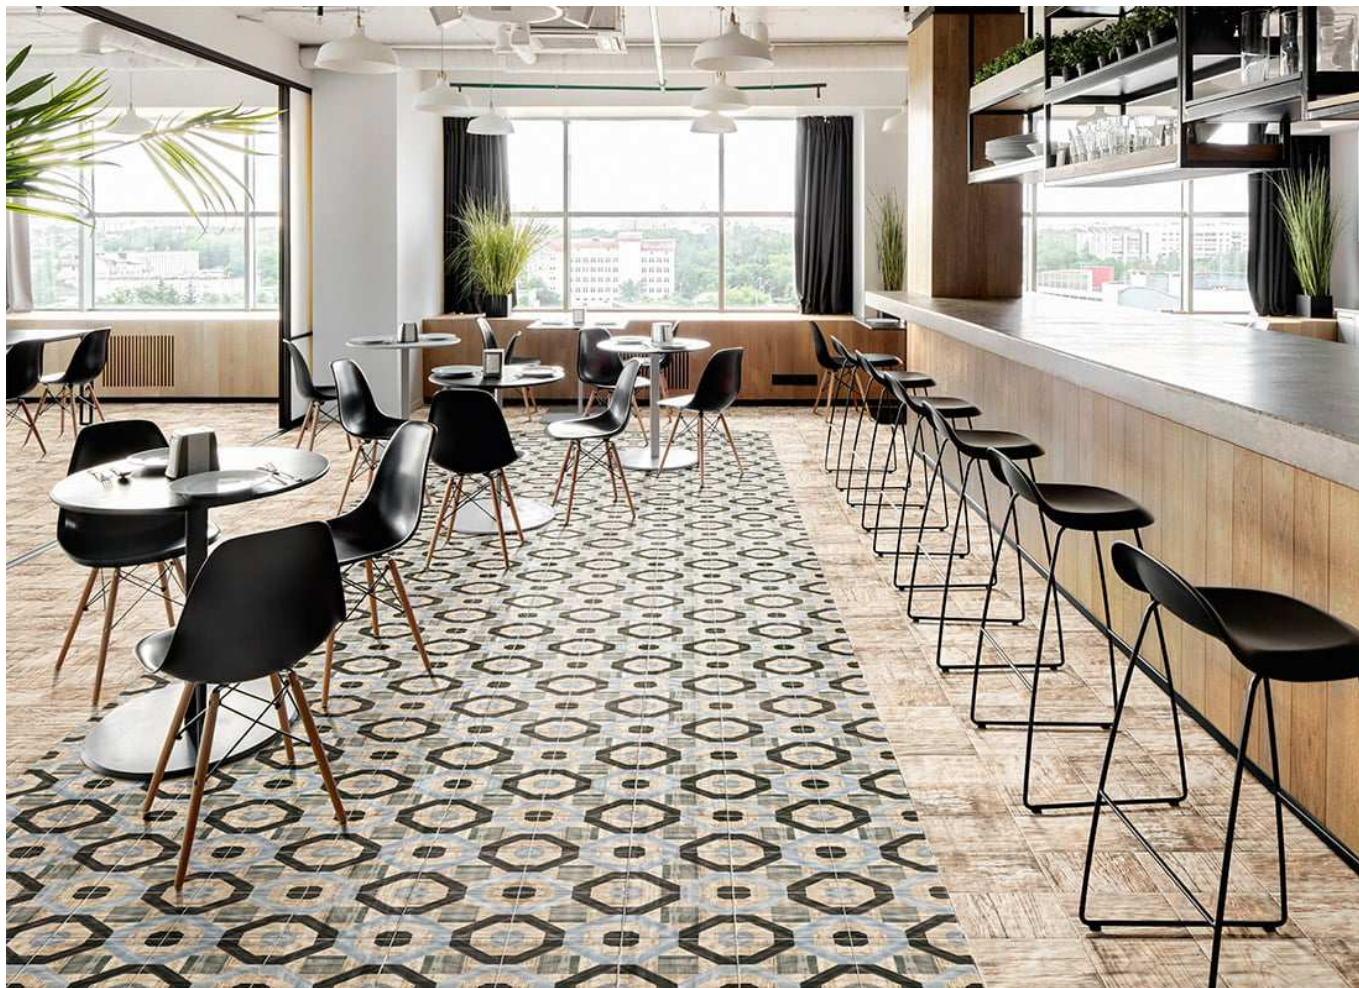

Cerámiques Coral

Fundada en 1890

Tel. 93 454 8776

info@ceramicascoral.com

www.ceramicascoral.com

COLONIAL ATLANTIC

Pavimento cerámico