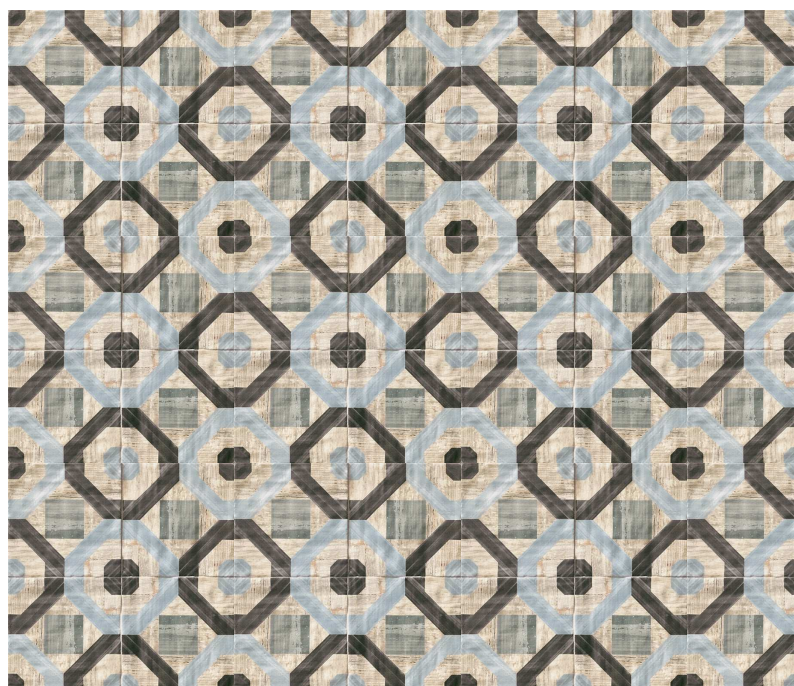

MZ20MANGO
Mango
20x20
MZ-220

Medidas Size	Piezas/Caja Ut./Box	Piezas/M ² Ut./ M ²	Kg./M ²
20x20 · 8"x8"	25	25	18,91