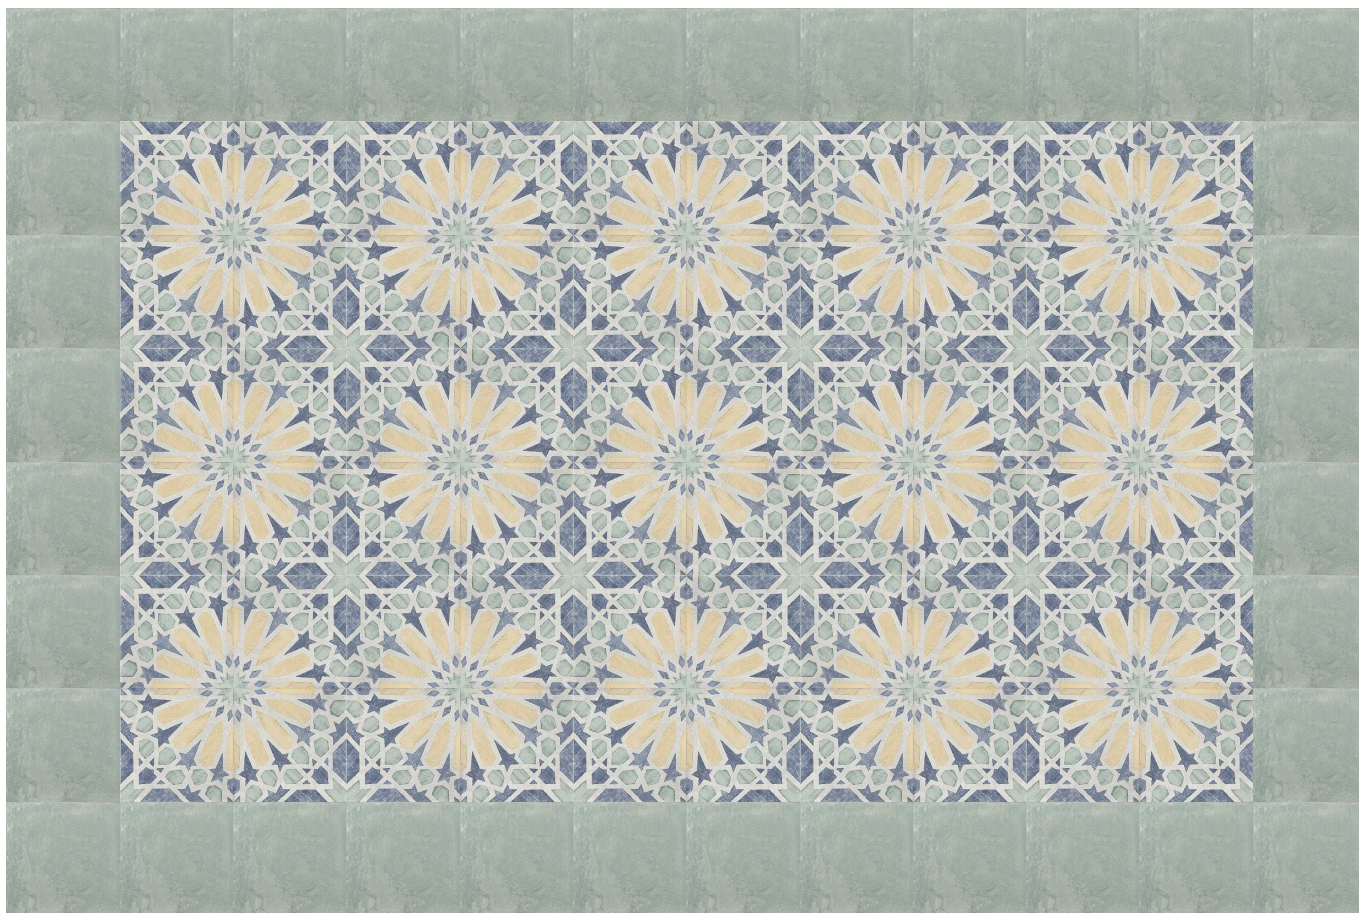

Cerámiques Coral

Fundada en 1890

Tel. 93 454 8776

info@ceramicascoral.com

www.ceramicascoral.com

CARINO DECO MARLA

Porcelánico

**MADE IN
SPAIN**