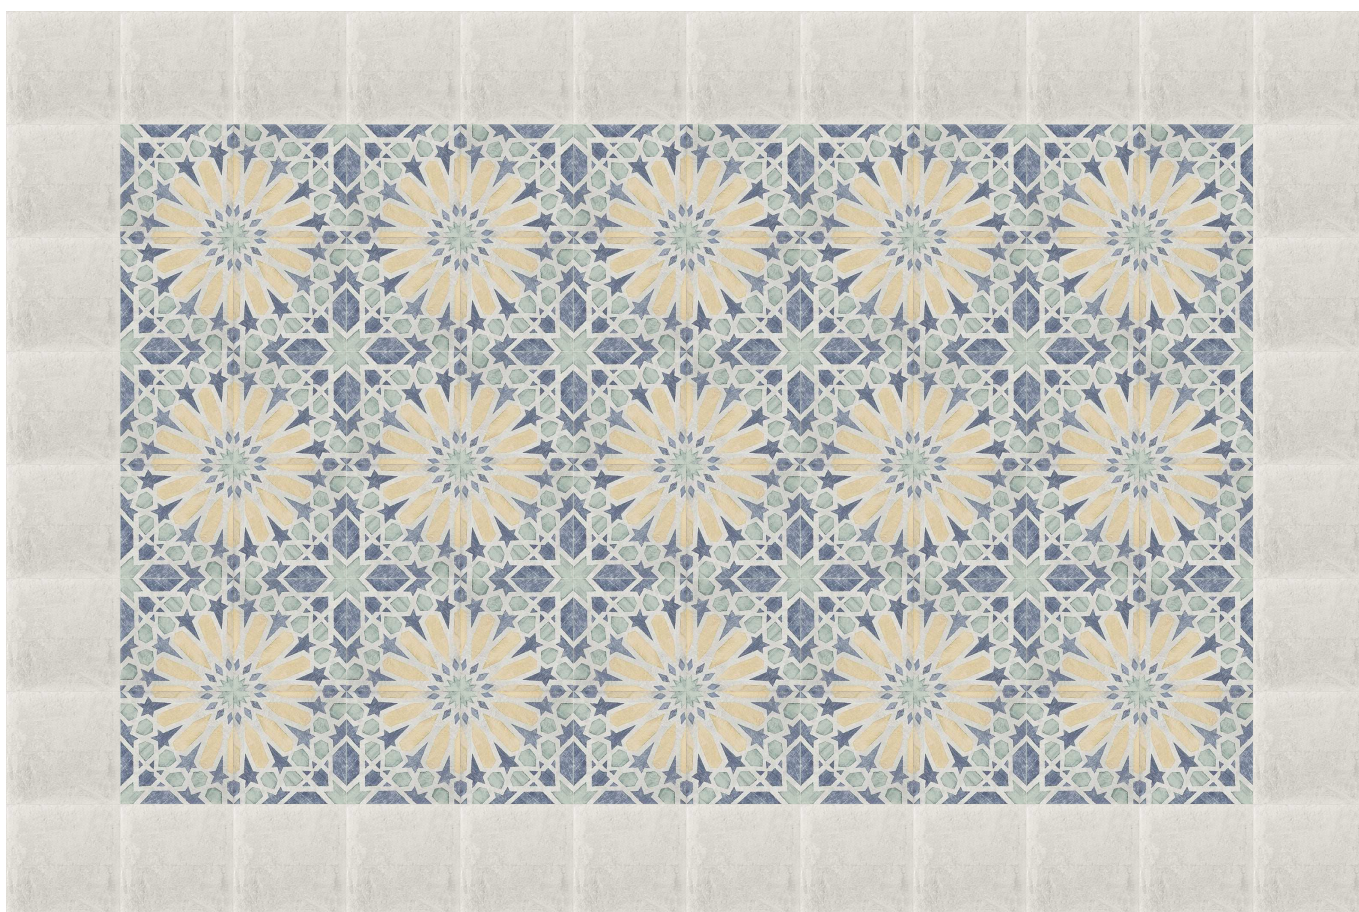

Cerámiques Coral

Fundada en 1890

Tel. 93 454 8776

info@ceramicascoral.com

www.ceramicascoral.com

CARINO DECO MARLA

Porcelánico