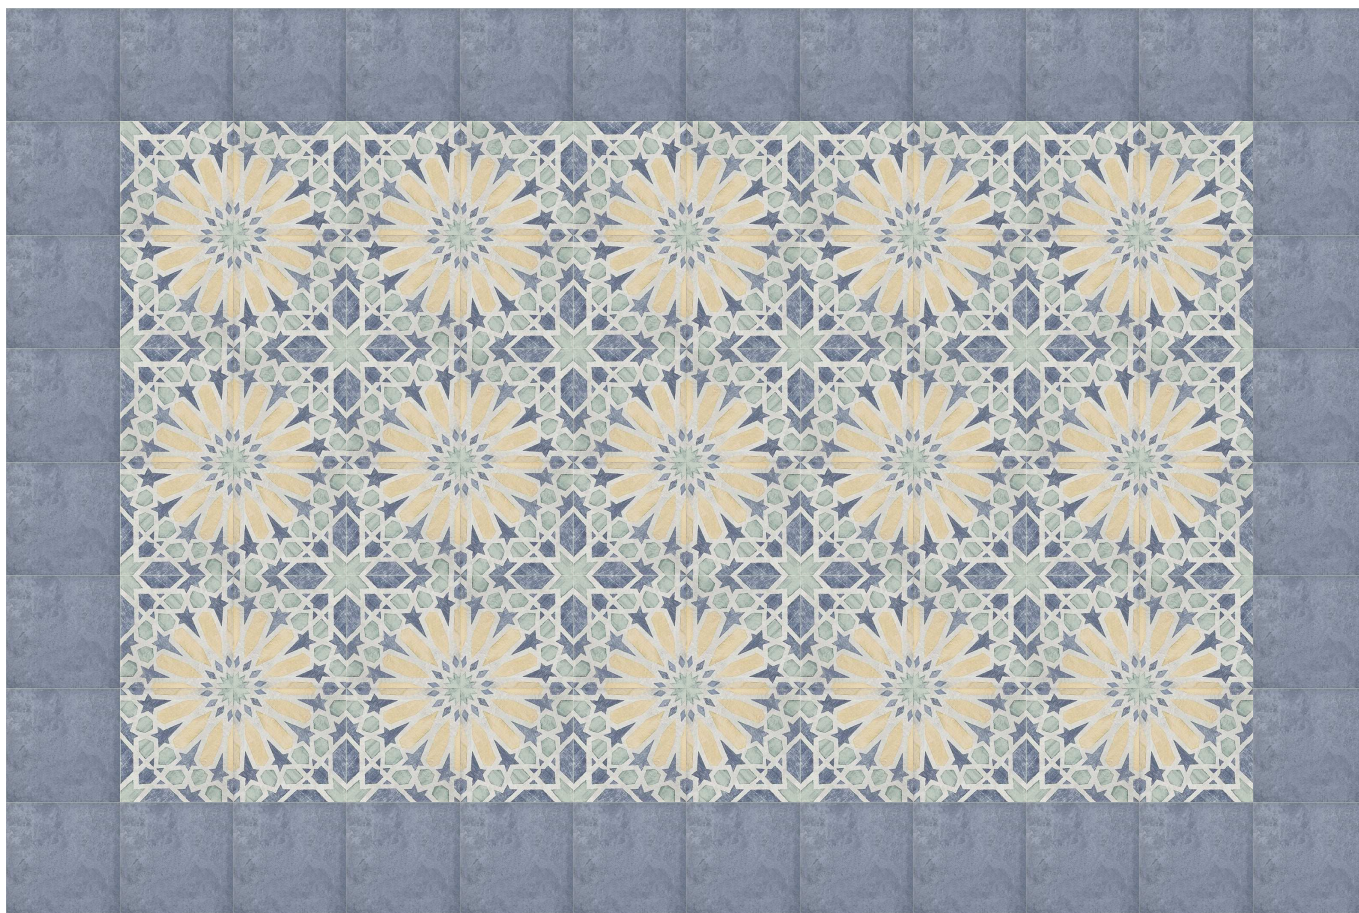

Cerámiques Coral

Fundada en 1890

Tel. 93 454 8776

info@ceramicascoral.com

www.ceramicascoral.com

CARINO DECO MARLA

Porcelánico