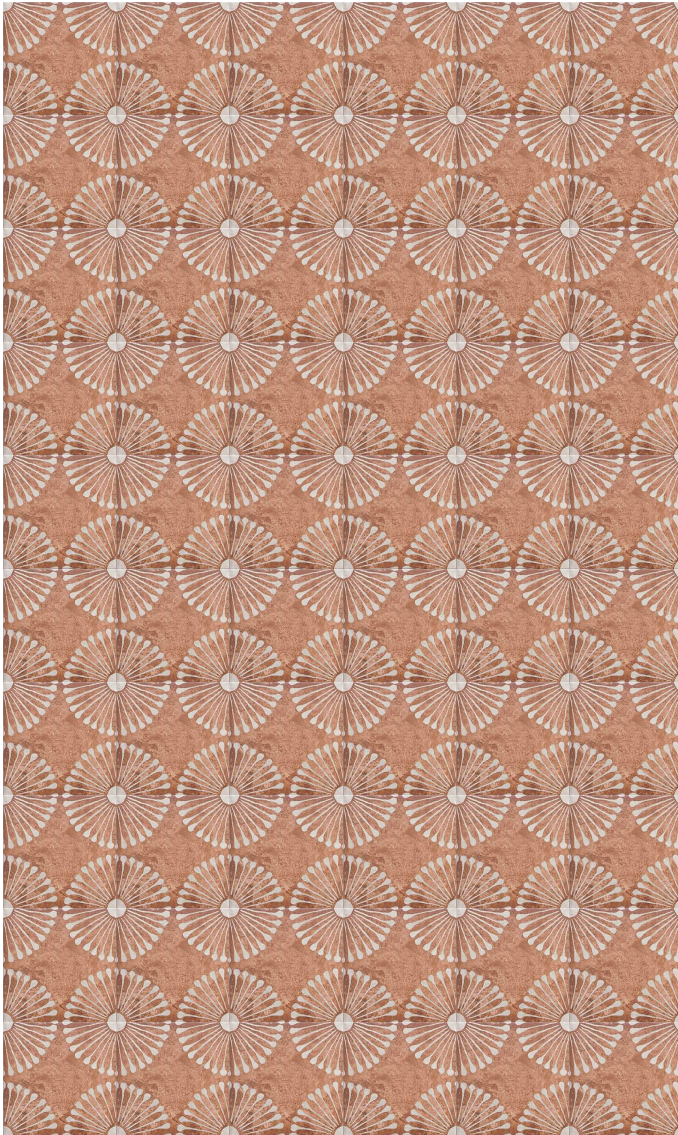

MZ20NAXOS
Carino Deco Naxos
20x20
MZ-280

MZ20INDIGO
Carino Pearl
20x20
MZ-280

Medidas Size	Piezas/Caja Ut./Box	Piezas/M ² Ut./ M ²	Kg./M ²
20x20 · 8"x8"	25	25	18,91