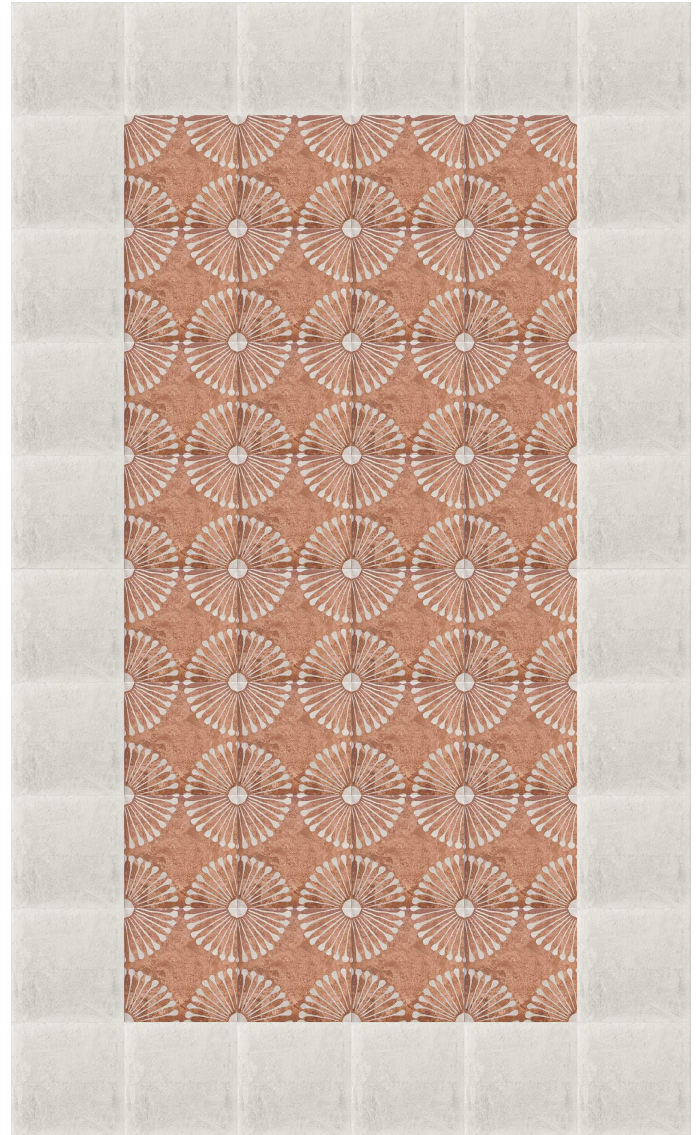

MZ20NAXOS
Carino Deco Naxos
20x20
MZ-280

MZ20INDIGO
Carino Pearl
20x20
MZ-280

Medidas Size	Piezas/Caja Ut./Box	Piezas/M ² Ut./ M ²	Kg./M ²
20x20 · 8"x8"	25	25	18,91