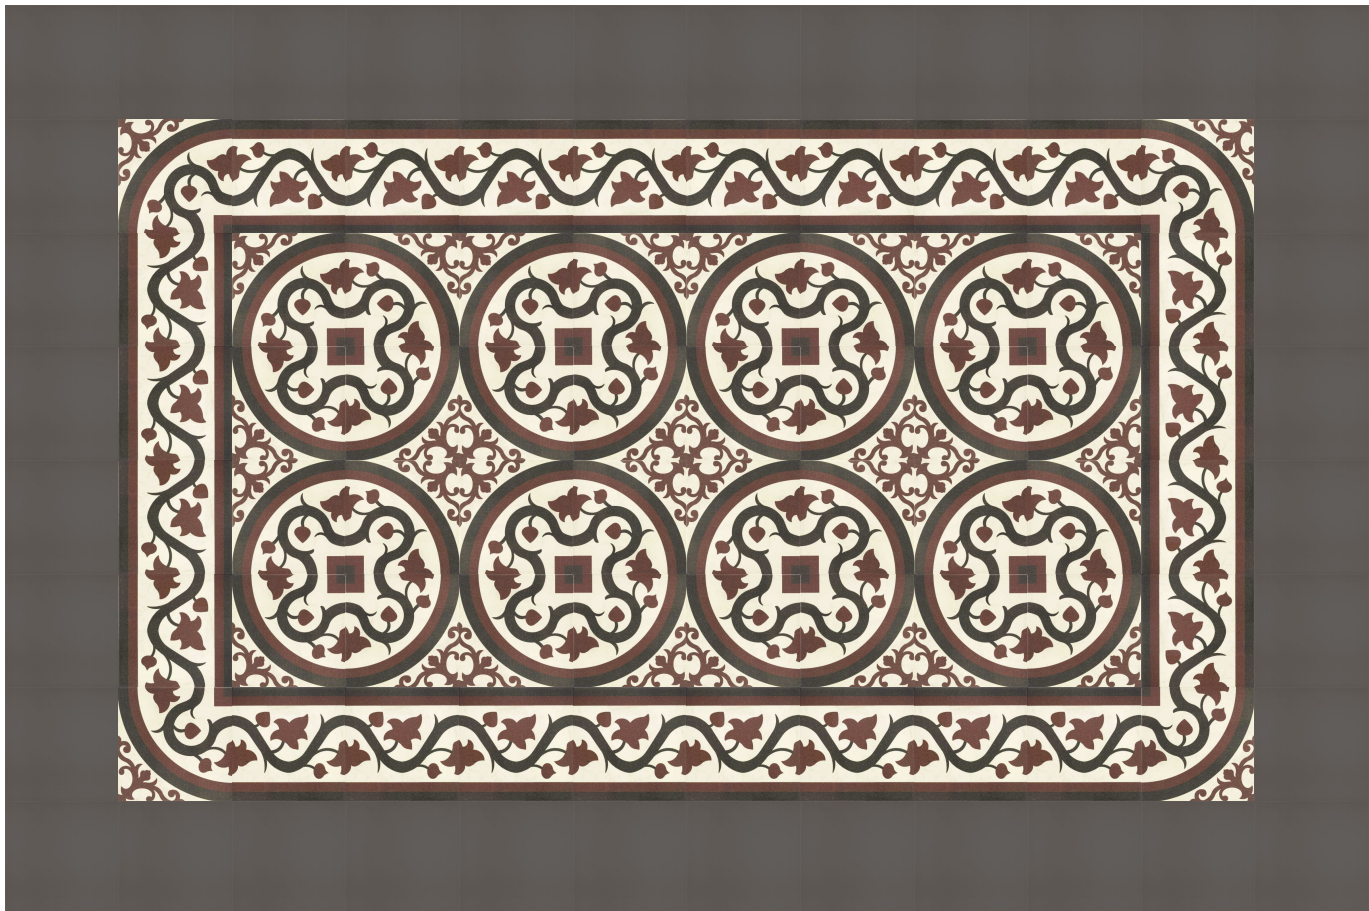

Ceramiques Coral

Fundada en 1890

Tel. 93 454 8776

info@ceramicascoral.com

www.ceramicascoral.com

**DECO
Pavimento Ceramico**