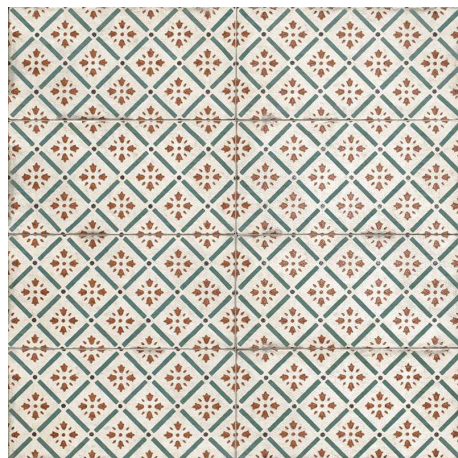

MZ15VALENTINA
Valentina
15x30
Serie ESENZIA
MZ-220

MZ15FENICE
Fenice
15x30
Serie ESENZIA
MZ-220

MZ15GONDOLA
Gondola
15x30
Serie ESENZIA
MZ-220

MZ15TOLON
Tolon
15x30
Serie RIVIERA
MZ-220

MZ15ANTIBES
Antibes
15x30
Serie RIVIERA
MZ-220

MZ15SABOYA
Saboya (Acabado Mate)
15x30
Serie RIVOLI
MZ-220

MZ15LUSERNA
Luserna (Acabado Mate)
15x30
Serie RIVOLI
MZ-220

MZ15RIVALTA
Rivalta (Acabado Mate)
15x30
Serie RIVOLI
MZ-220

Ceràmiques Coral
Fundada en 1890