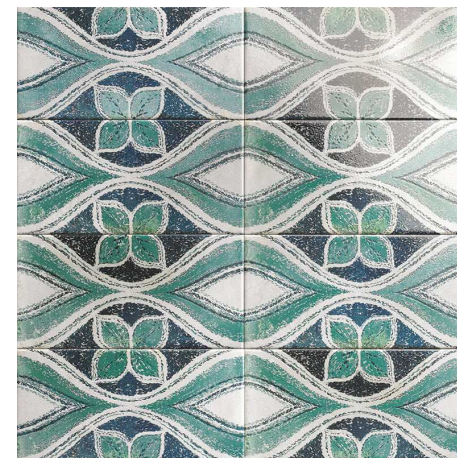

MZ15MINERVA
Minerva
15x30
Serie CATANIA
MZ-220

MZ15CIERRE
cierre Minerva
15x30
Serie CATANIA
MZ-220

Ceràmiques Coral
Fundada en 1890
Tel. 93 454 8776
info@ceramicascoral.com
www.ceramicascoral.com

REVESTIMIENTO Decorados 15x30

MZ15VALENTINA
Valentina
15x30
Serie ESENZIA
MZ-220

MZ15FENICE
Fenice
15x30
Serie ESENZIA
MZ-220

MZ15GONDOLA
Gondola
15x30
Serie ESENZIA
MZ-220

MZ15TOLON
Tolon
15x30
Serie RIVIERA
MZ-220

MZ15ANTIBES
Antibes
15x30
Serie RIVIERA
MZ-220