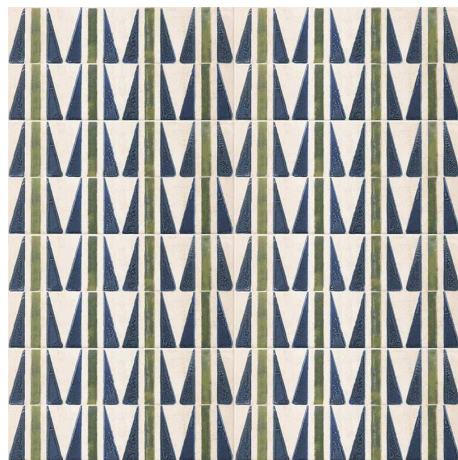

MZ20CHARLESTONE
Charlestone
20x20
Serie ART DECO TRENDS
MZ-220

MZ20DUKE
Duke
20x20
Serie ART DECO TRENDS
MZ-220

MZ20GATSBY
Gatsby
20x20
Serie ART DECO TRENDS
MZ-220

MZ20VECHIO
Vechio
20x20
Serie LIVORNO
MZ-220

MZ15APOLLINI
Apollini
15x30
Serie ATELIER
MZ-220

MZ15GAIA
Gaia White
15x30
Serie ATELIER
MZ-220

MZ15HISPALIS
Hispalis
15x30
Serie CATANIA
MZ-220

MZ15CORCEGA
Corcega
15x30
Serie CATANIA
MZ-220

MZ15ATENAS
Atenas
15x30
Serie CATANIA
MZ-220