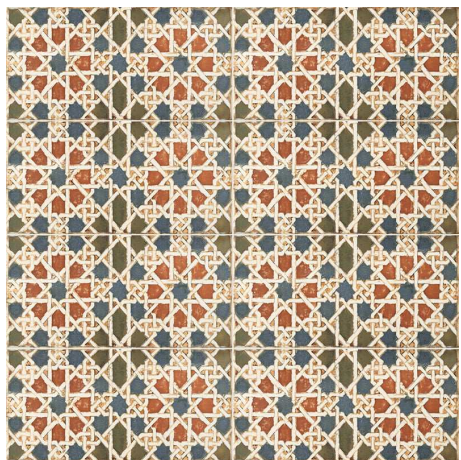

MZ15CORCEGA
Corcega
15x30
Serie CATANIA
MZ-220