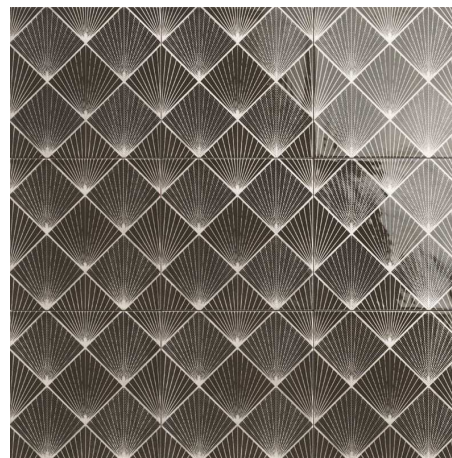

MZ20CHARLESTONE
Charlestone
20x20
Serie ART DECO TRENDS
MZ-220

MZ20DUKE
Duke
20x20
Serie ART DECO TRENDS
MZ-220

MZ20GATSBY
Gatsby
20x20
Serie ART DECO TRENDS
MZ-220

MZ20VECHIO
Vechio
20x20
Serie LIVORNO
MZ-220