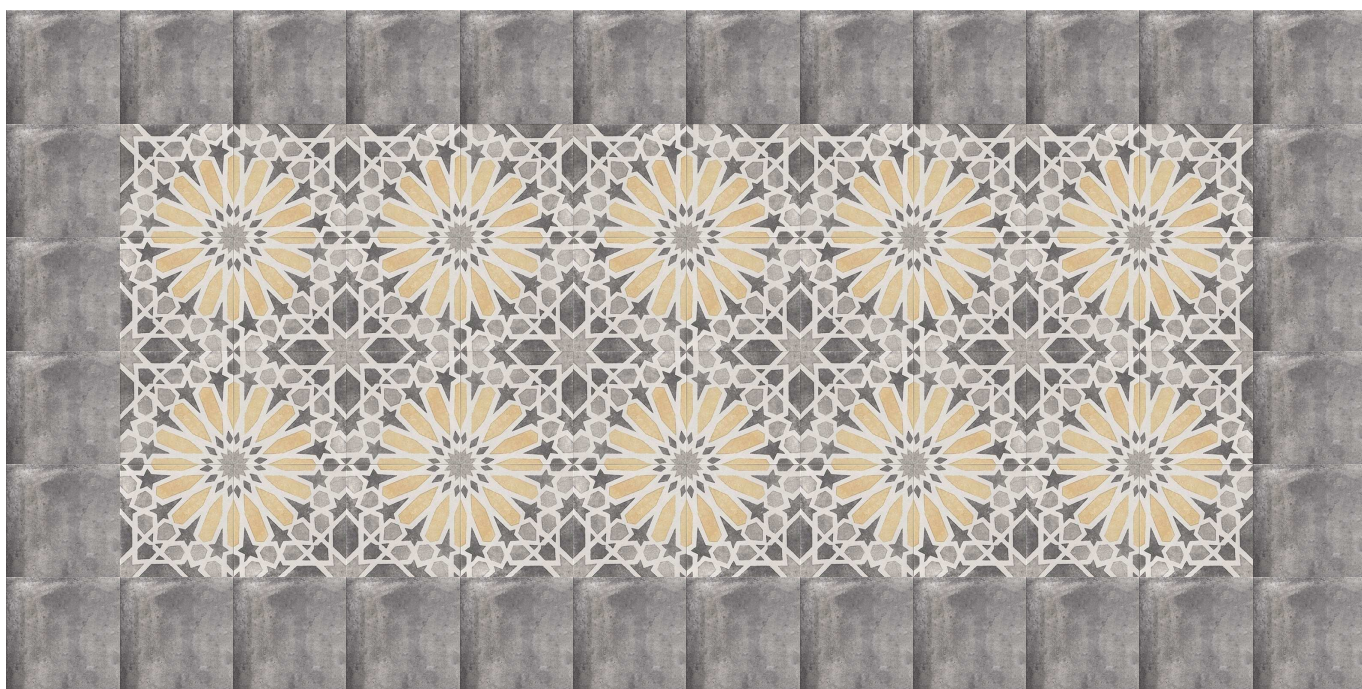

Ceramiques Coral

Fundada en 1890

Tel. 93 454 8776

info@ceramicascoral.com

www.ceramicascoral.com

DAVALOS DECOR GAUDIX

Porcelánico