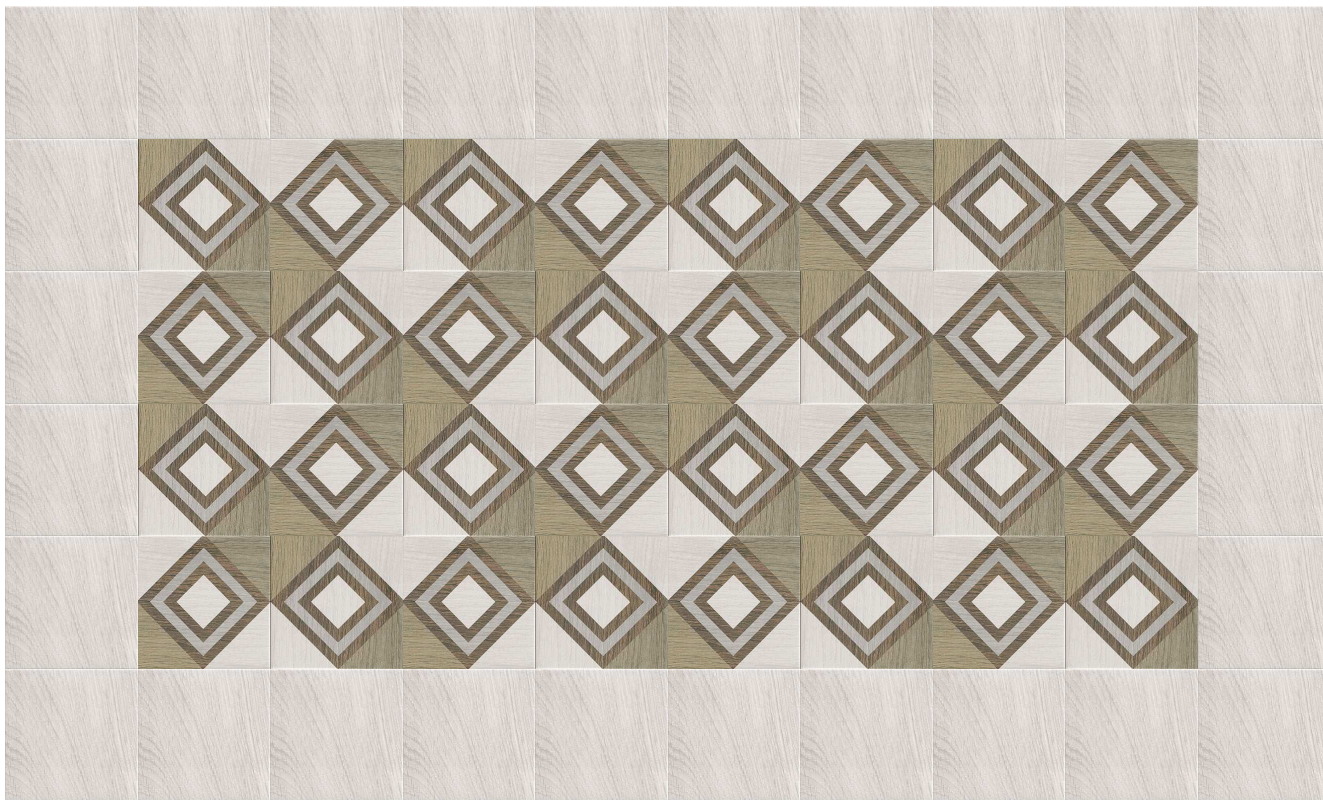

Medidas Size	Piezas/Caja Ut./Box	Piezas/M ² Ut./ M ²	Kg./M ²
20x20 · 8"x8"	25	25	18,91

Cerámiques Coral

Fundada en 1890

Tel. 93 454 8776

info@ceramicascoral.com

www.ceramicascoral.com

PATCHWOOD GUBBIO

Porcelánico