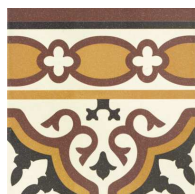

MZ20GOTIC-C
Cenefa Gotic
20x20
MZ-280

Medidas Size	Piezas/Caja Ut./Box	Piezas/M² Ut./ M² /MI	Kg./M²
20x20 · 8"x8"	25	25	18,91
Rod 7x20	44	5	7,92