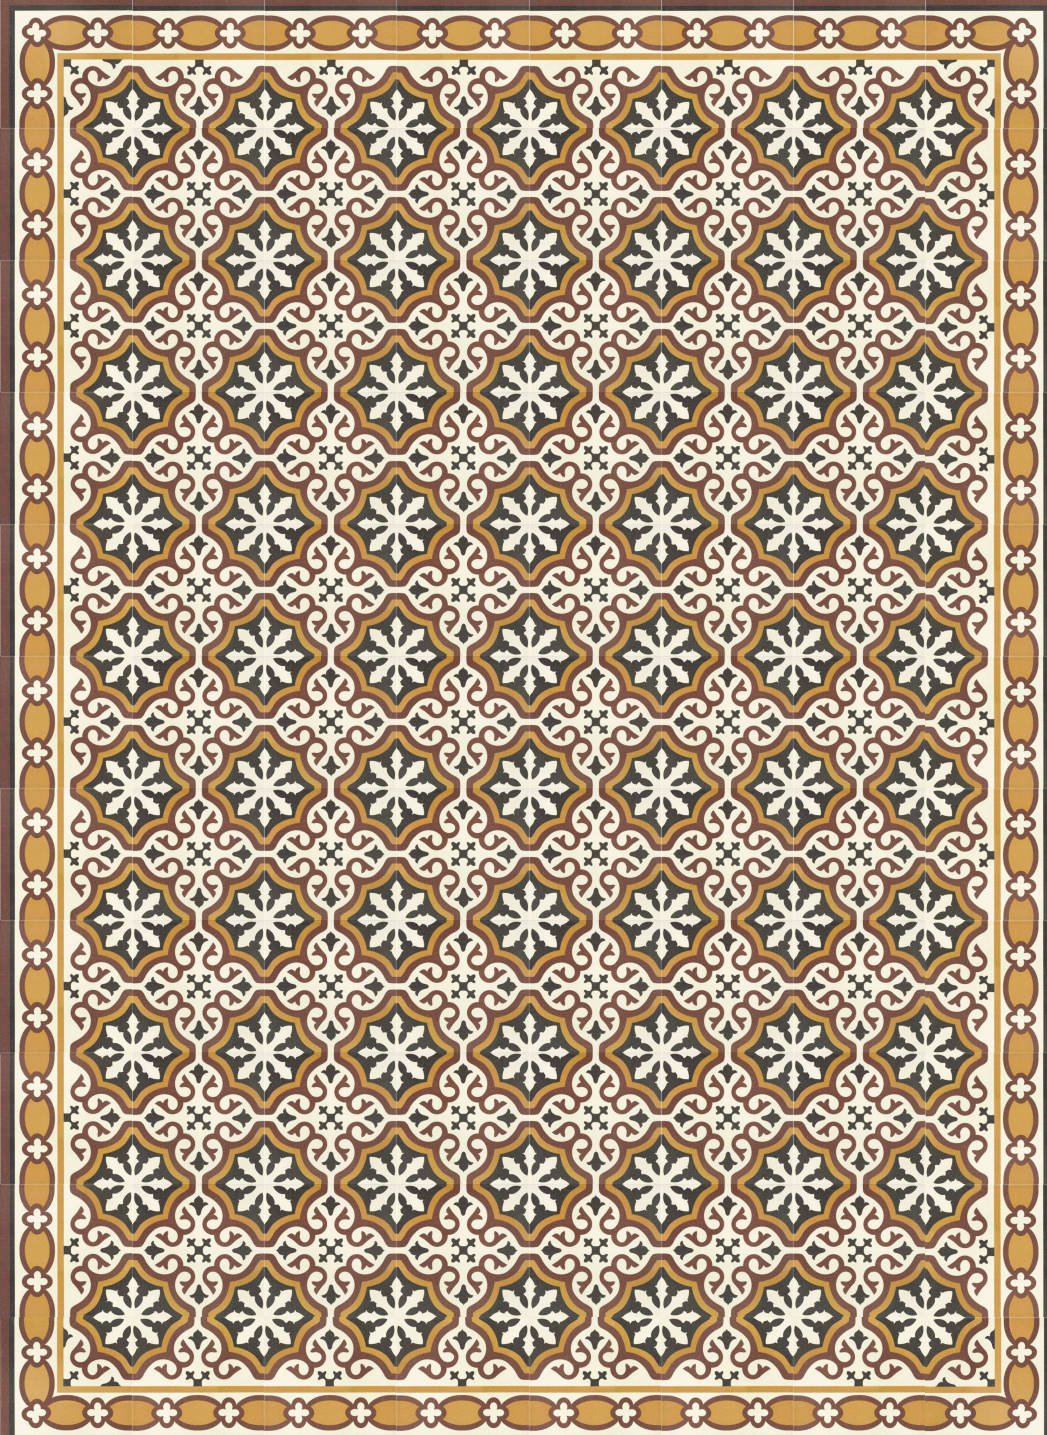

Ceramiques Coral

Fundada en 1890

Tel. 93 454 8776

info@ceramicascoral.com

www.ceramicascoral.com

GOTIC
Pavimento Ceramico