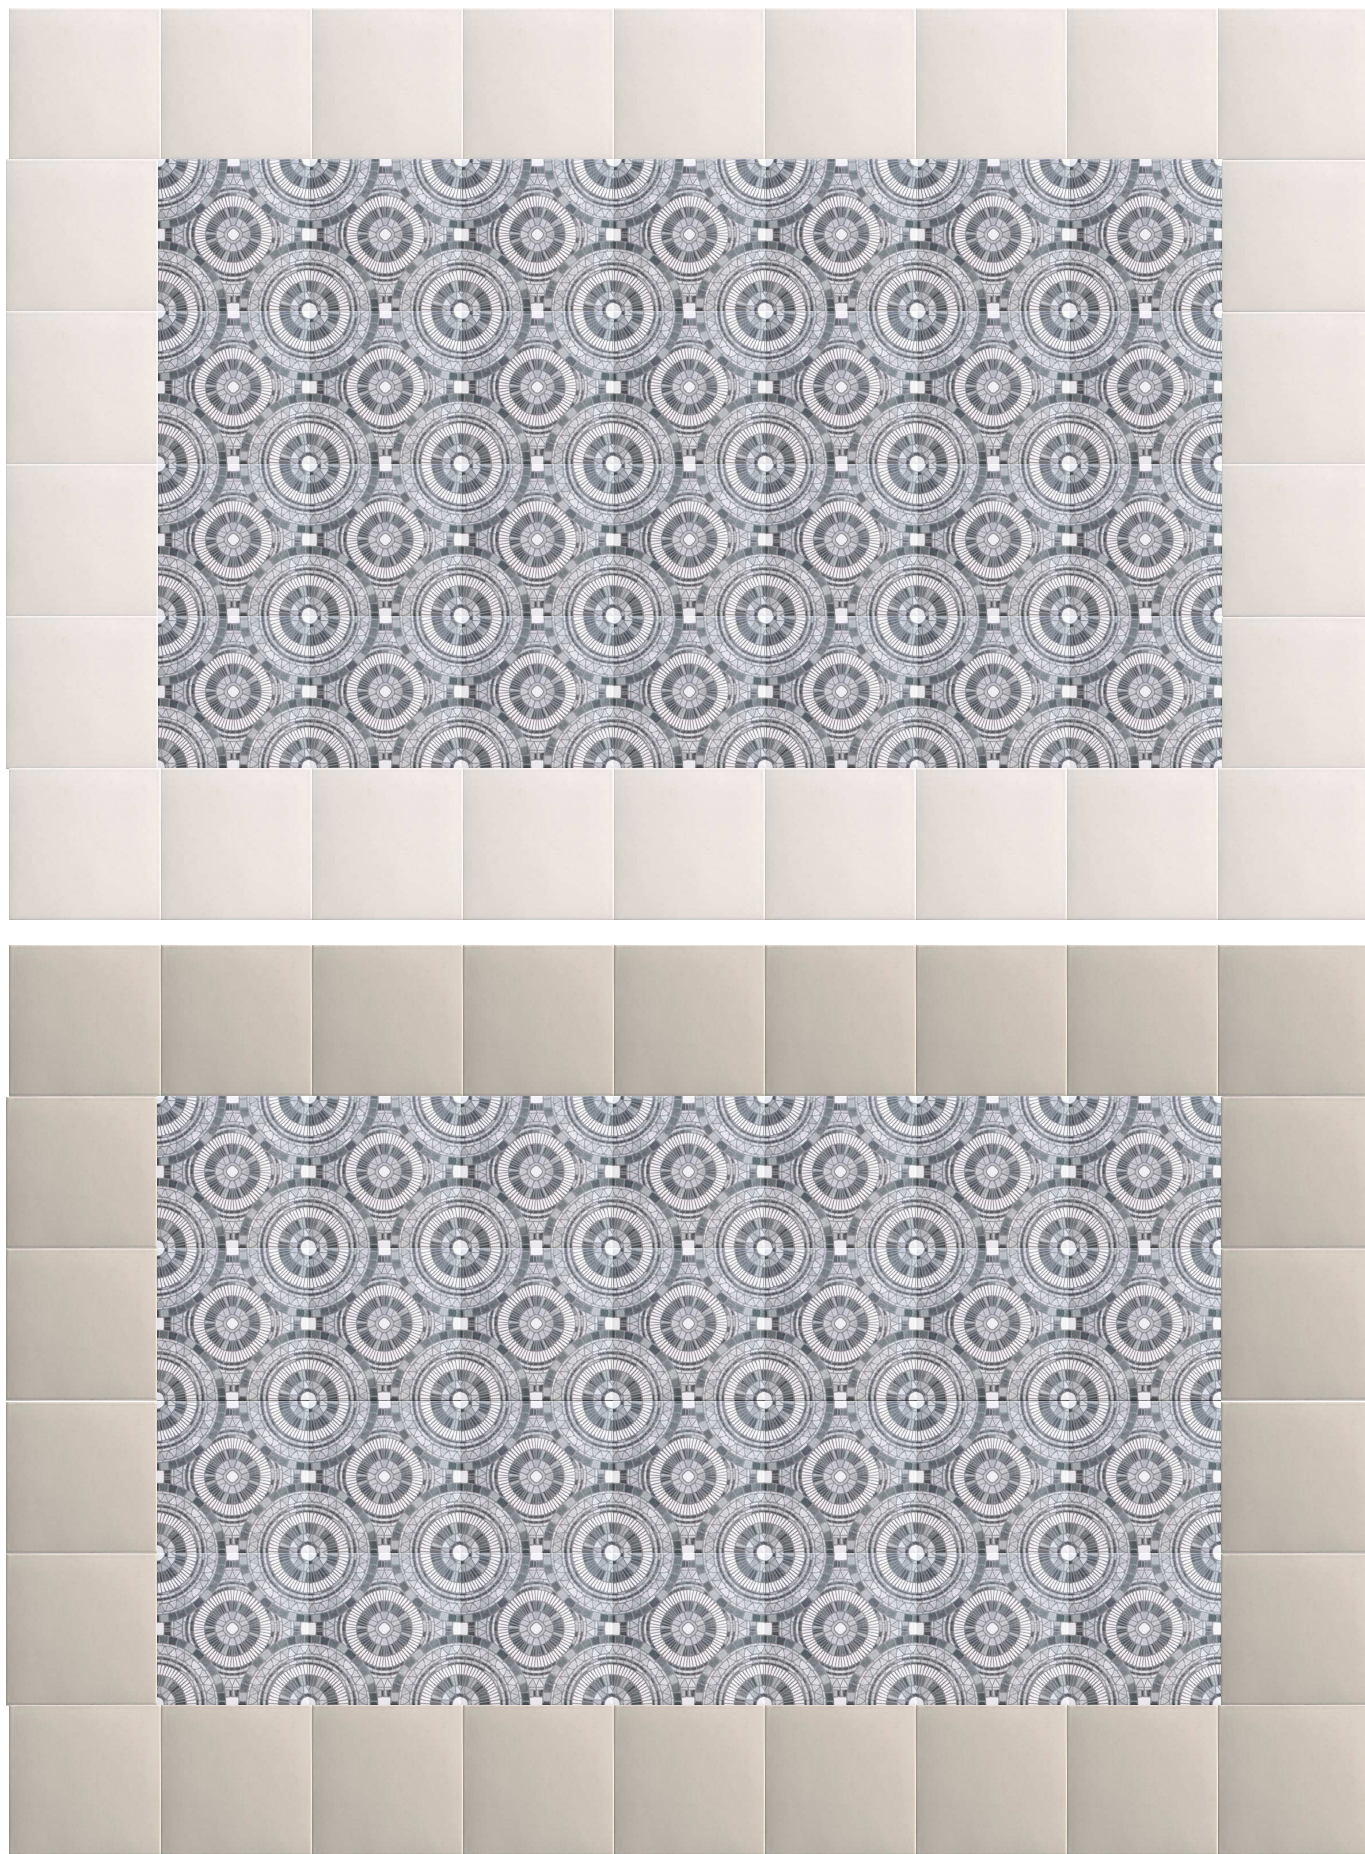

Ceramiques Coral

Fundada en 1890

Tel. 93 454 8776

info@ceramicascoral.com

www.ceramicascoral.com

HALO AURA

Porcelánico