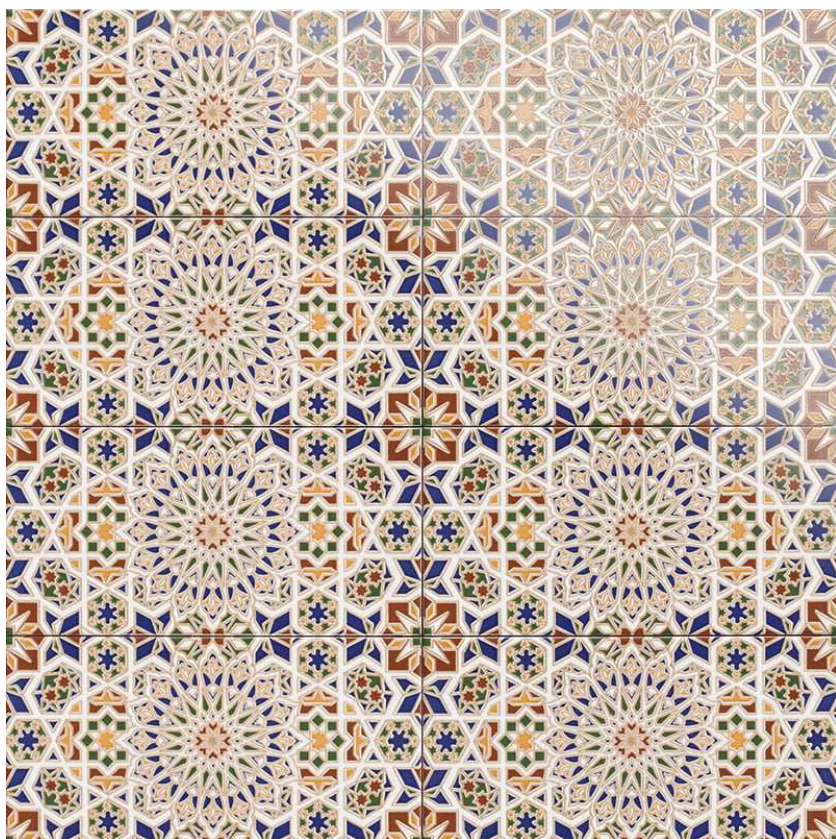

Ceramiques Coral

Fundada en 1890

Tel. 93 454 8776

info@ceramicascoral.com

www.ceramicascoral.com

DECOR HISPALIS

Combinable con las series:

MZ Catania

MZ Atelier

MZ Esenzia