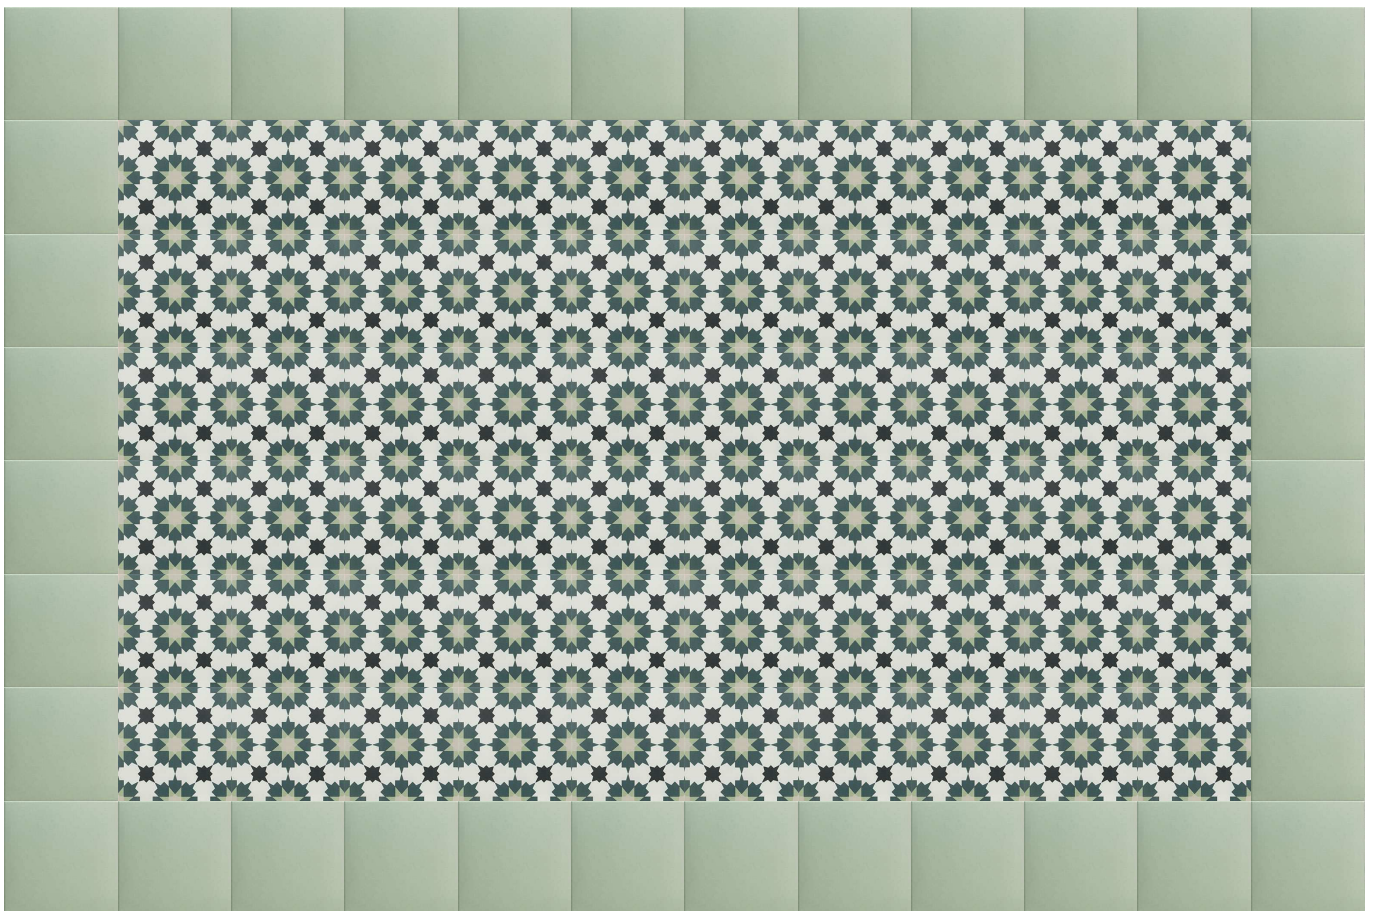

Cerámiques Coral

Fundada en 1890

Tel. 93 454 8776

info@ceramicascoral.com

www.ceramicascoral.com

INFUSIÓN AMPARO Porcelánico