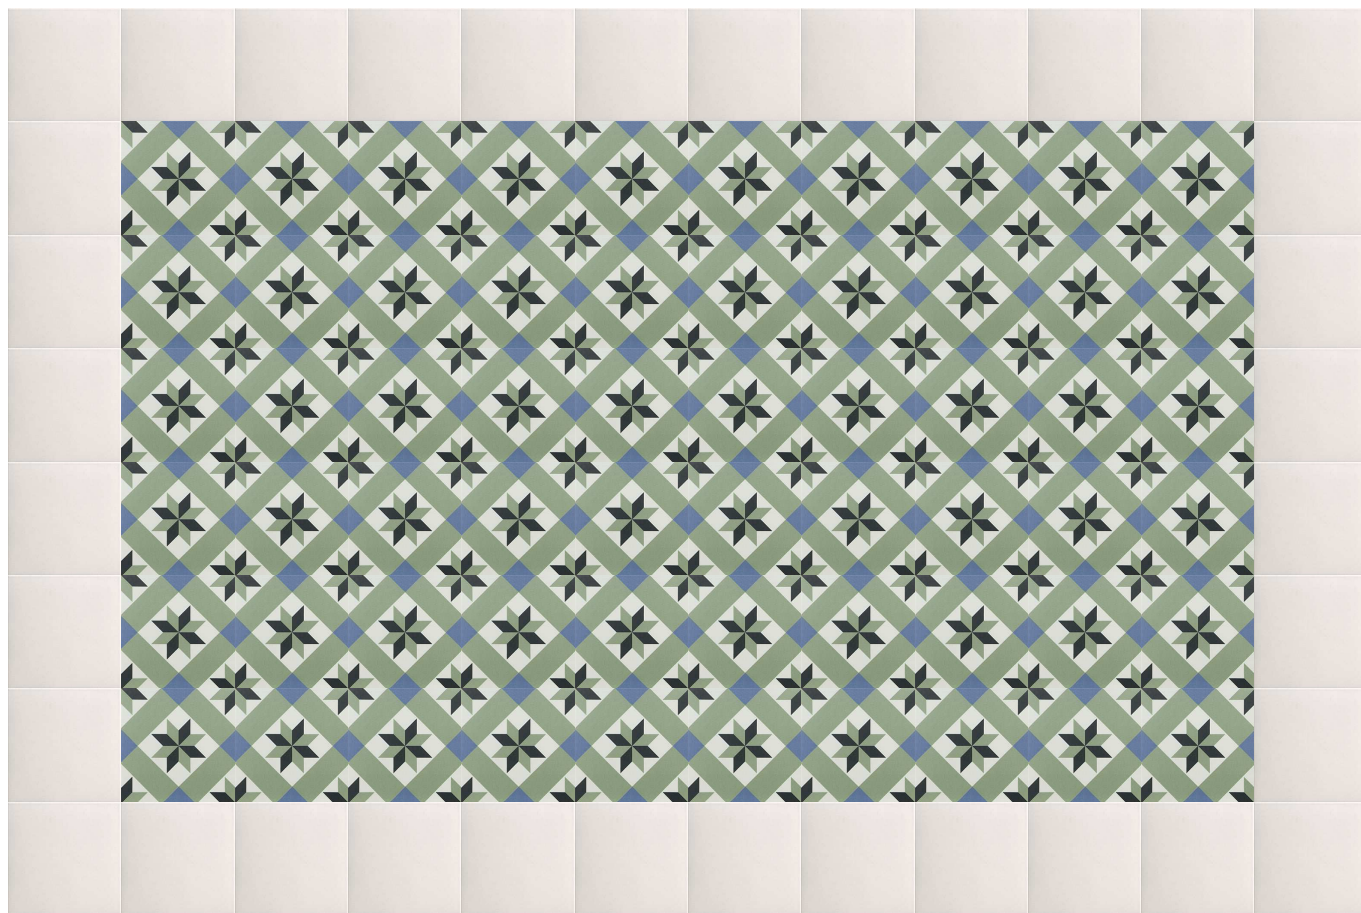

Medidas Size	Piezas/Caja Ut./Box	Piezas/M ² Ut./ M ²	Kg./M ²
20x20 · 8"x8"	25	25	18,91

Cerámiques Coral

Fundada en 1890

Tel. 93 454 8776

info@ceramicascoral.com

www.ceramicascoral.com

INFUSIÓN RIBEIRA

Porcelánico