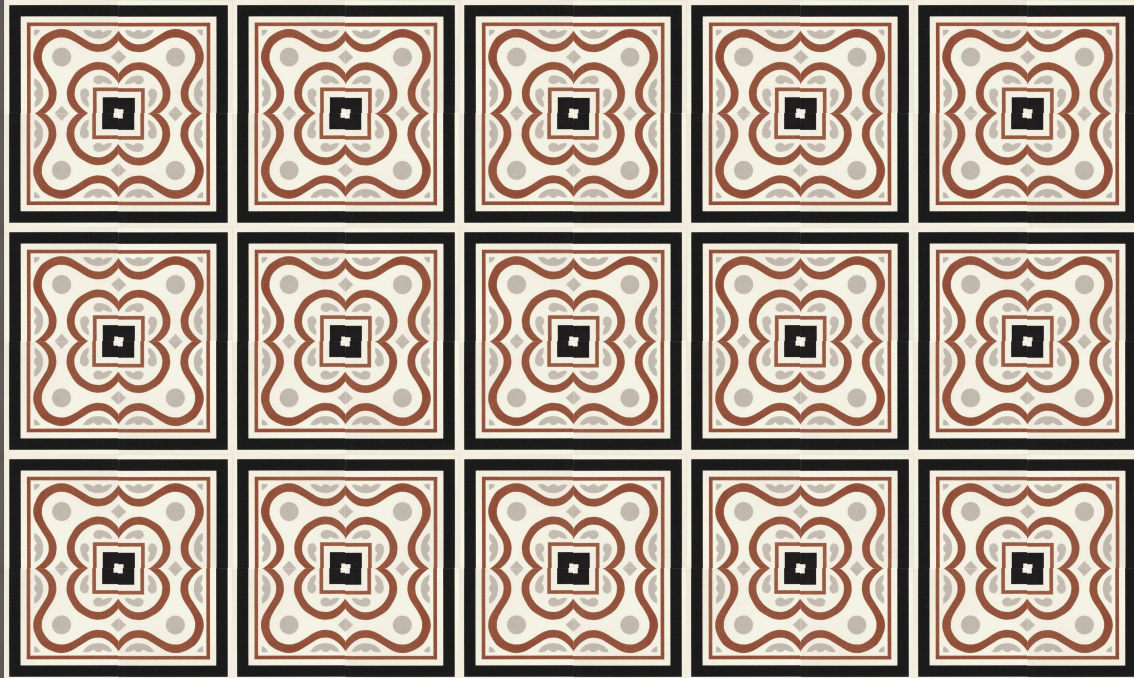

Ceramiques Coral

Fundada en 1890

Tel. 93 454 8776

info@ceramicascoral.com

www.ceramicascoral.com

LYS

Pavimento Ceramico