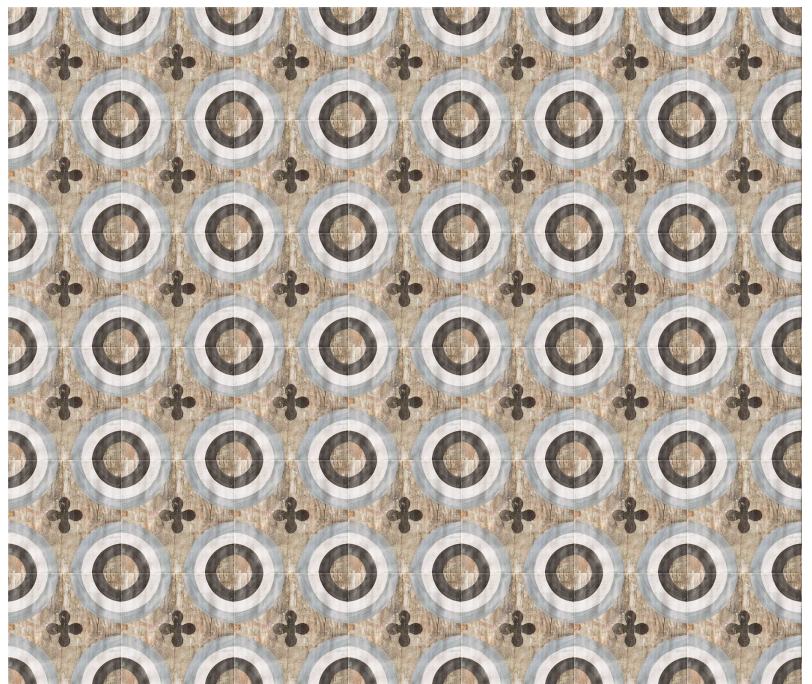

## COLONIAL LOUISIANA

Pavimento cerámico

**MZ20LOUISIANA**  
Lousiana  
20x20  
MZ-220

**MZ20MANGO**  
Mango  
20x20  
MZ-220

Medidas Size	Piezas/Caja Ut./Box	Piezas/M <sup>2</sup> Ut./ M <sup>2</sup>	Kg./M <sup>2</sup>
20x20 · 8"x8"	25	25	18,91