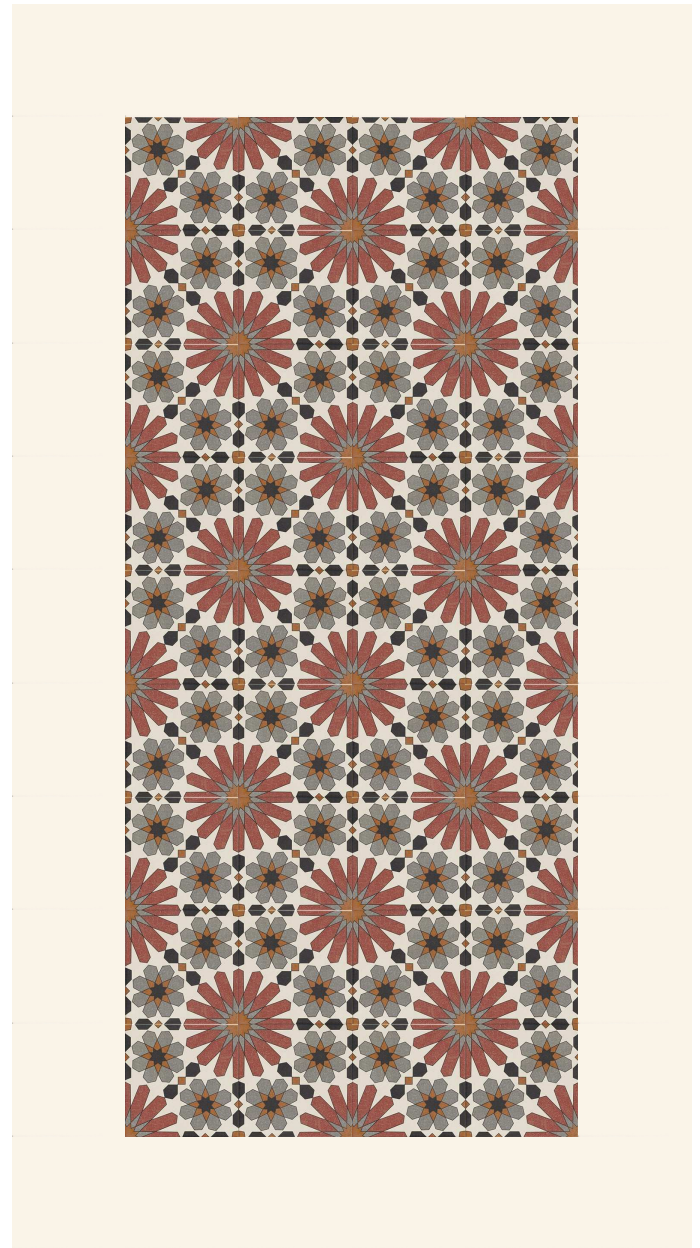

Tel. 93 454 8776

info@ceramicascoral.com

www.ceramicascoral.com

MZ20MEDINA
Medina
20x20
MZ-280

MZ20VICTO-G
Victorian Gris
20x20
MZ-280

MZ20VICTO-G
Victorian Rojo
20x20
MZ-280

MZ20VICTO-B
Victorian Blanco
20x20
MZ-280

MZ07VICTO-G
Rodapie
Victorian Gris
7,5x20
MZ-010

MZ07VICTO-G
Rodapie
Victorian Rojo
7,5x20
MZ-010

MZ07VICTO-B
Rodapie
Victorian Blanco
7,5x20
MZ-010

MEDINA Pavimento Cerámico

Medidas Size	Piezas/Caja Ut./Box	Piezas/M ² Ut./ M ² /Ml	Kg./M ²
20x20 · 8"x8"	25	25	18,91
Rod 7x20	44	5	7,92