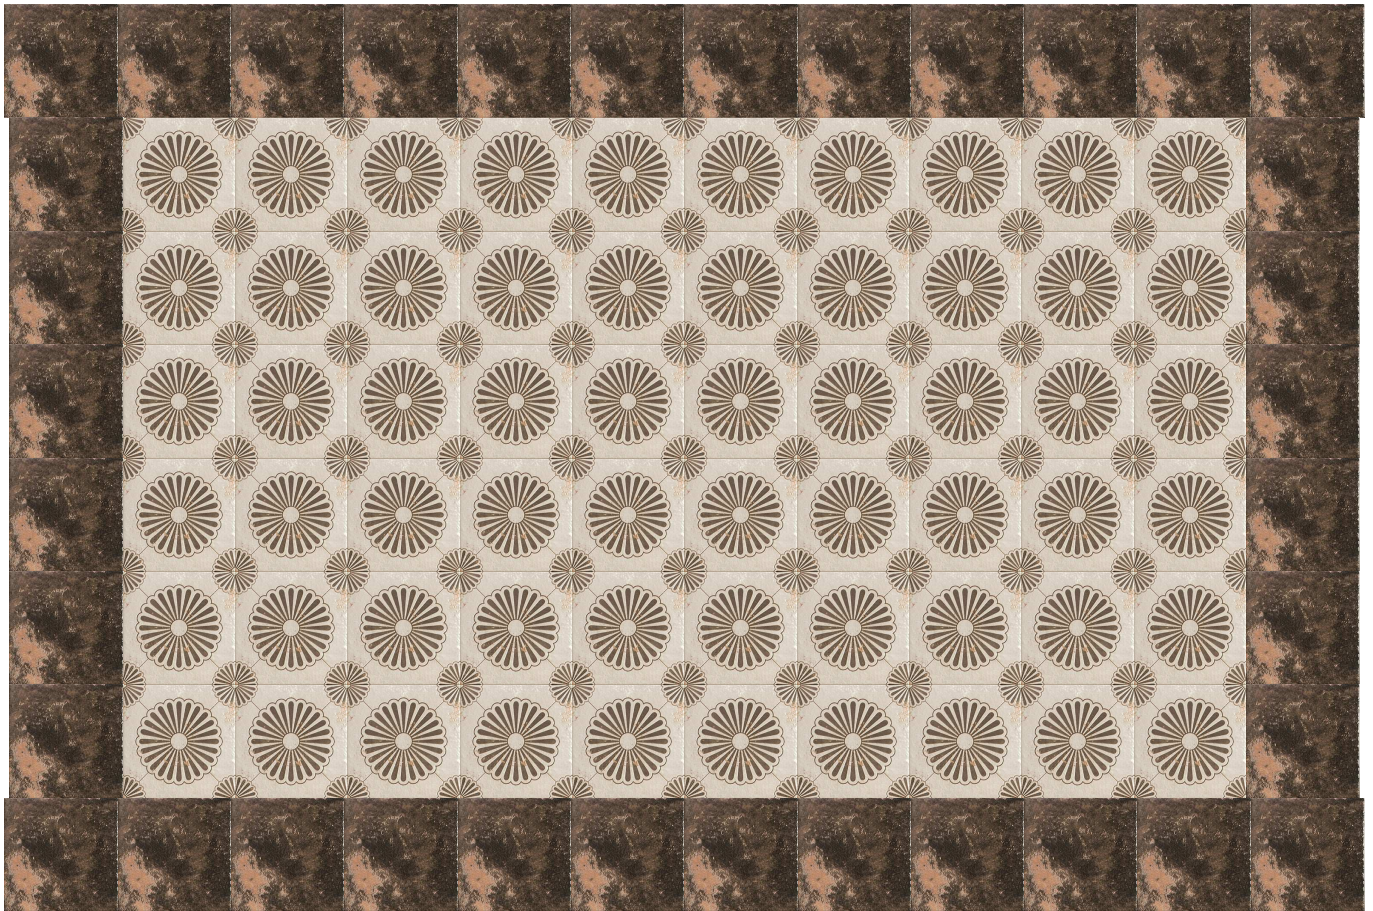

Ceramiques Coral

Fundada en 1890

Tel. 93 454 8776

info@ceramicascoral.com

www.ceramicascoral.com

SERIE MERAKI

ISTAMBUL 2