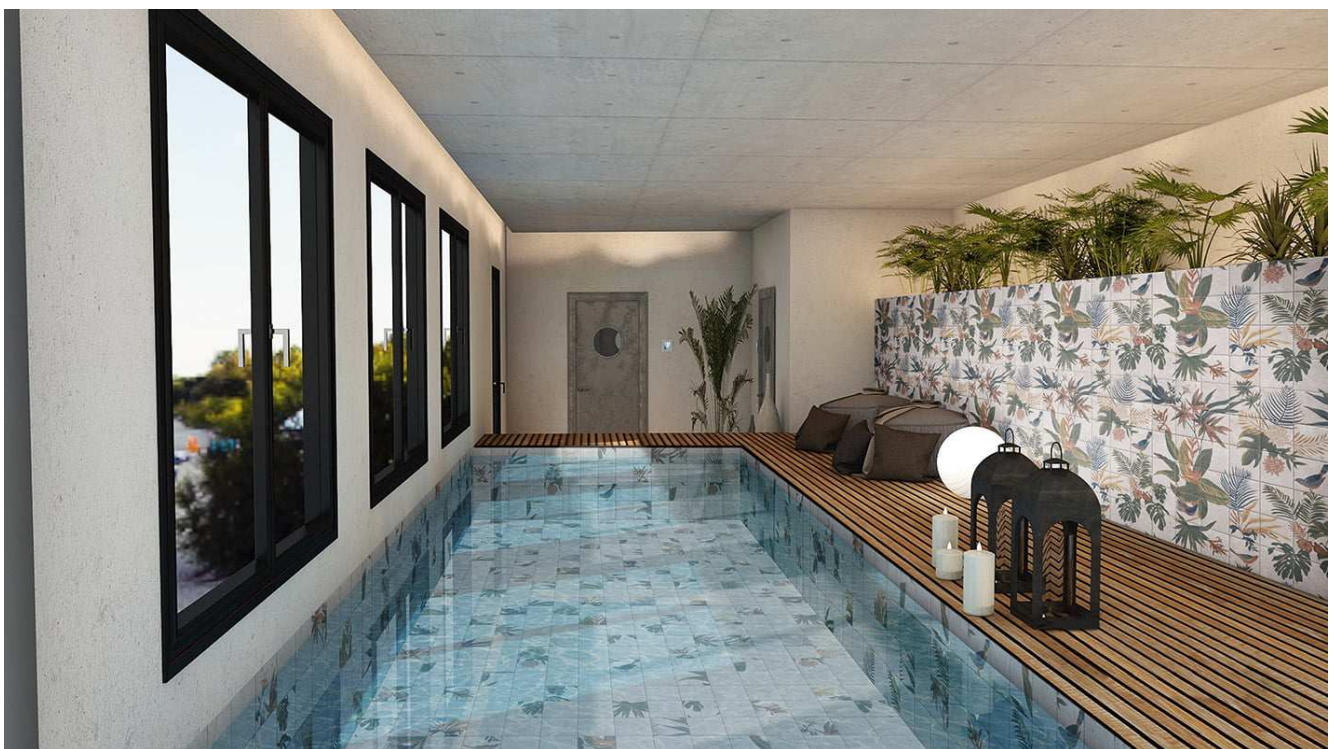

Mural Samui