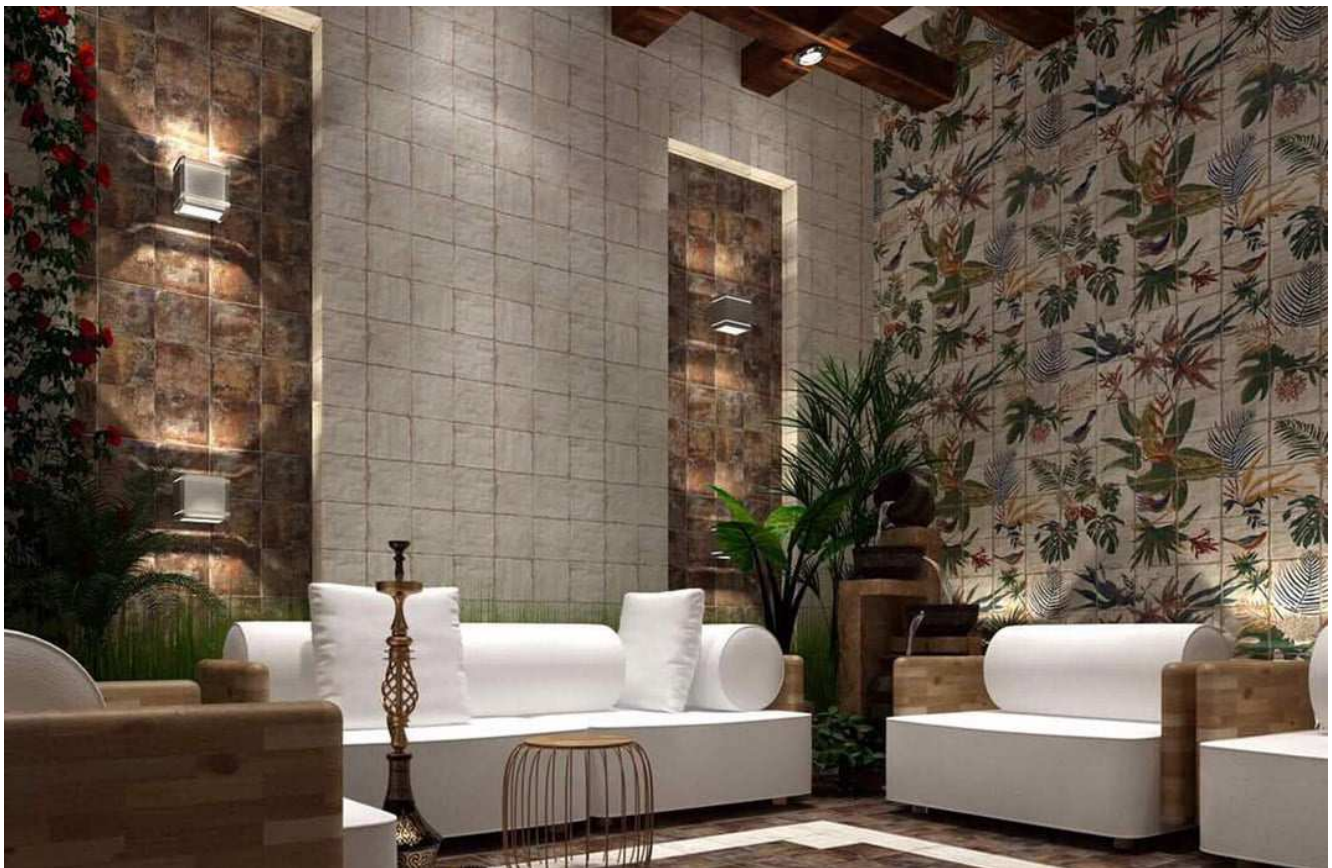

Mural Sonata