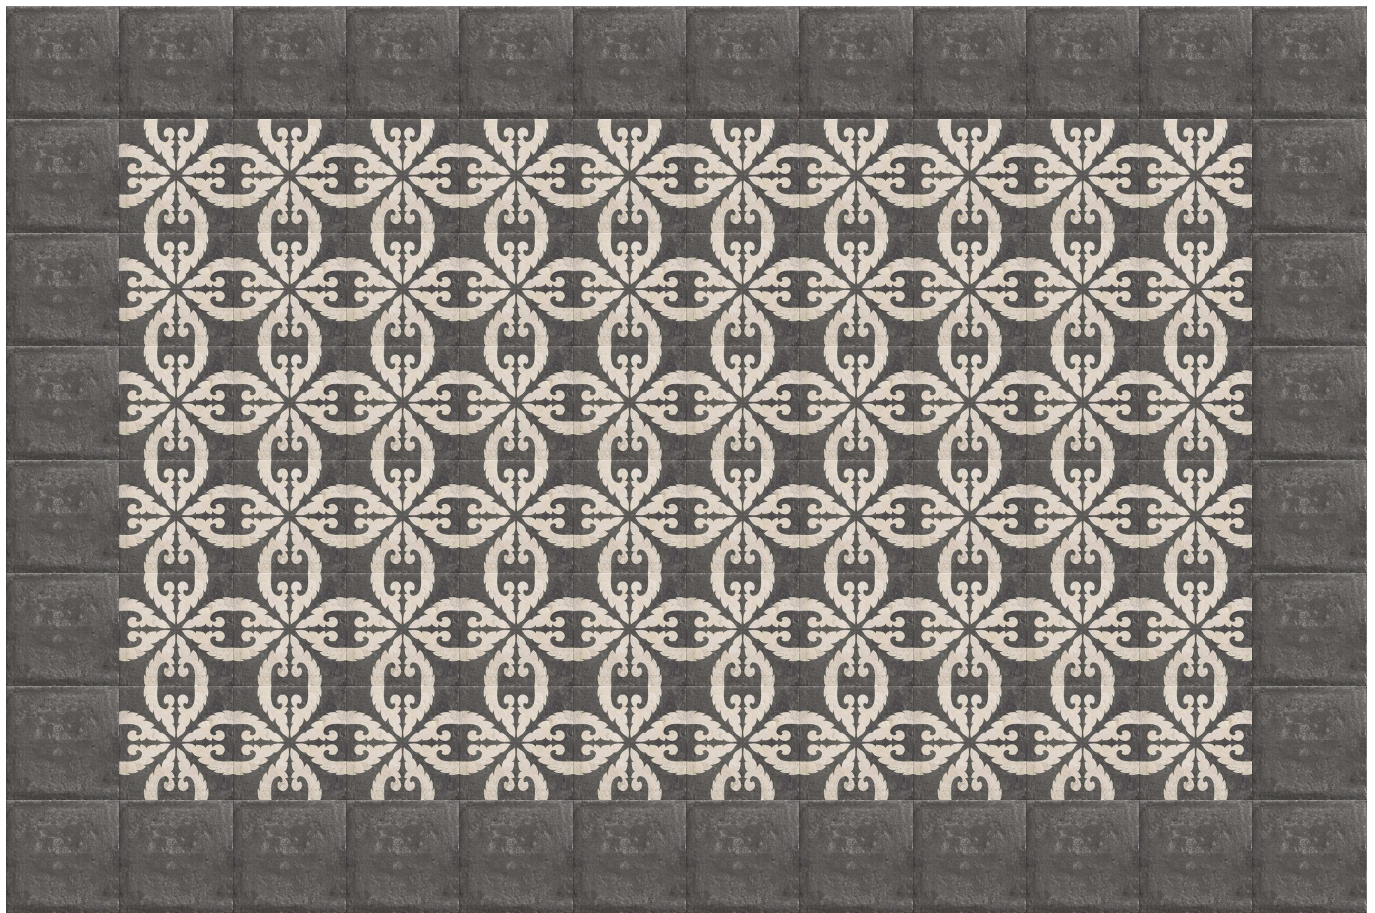

Ceramiques Coral

Fundada en 1890

Tel. 93 454 8776

info@ceramicascoral.com

www.ceramicascoral.com

NORLAND BRITANIA