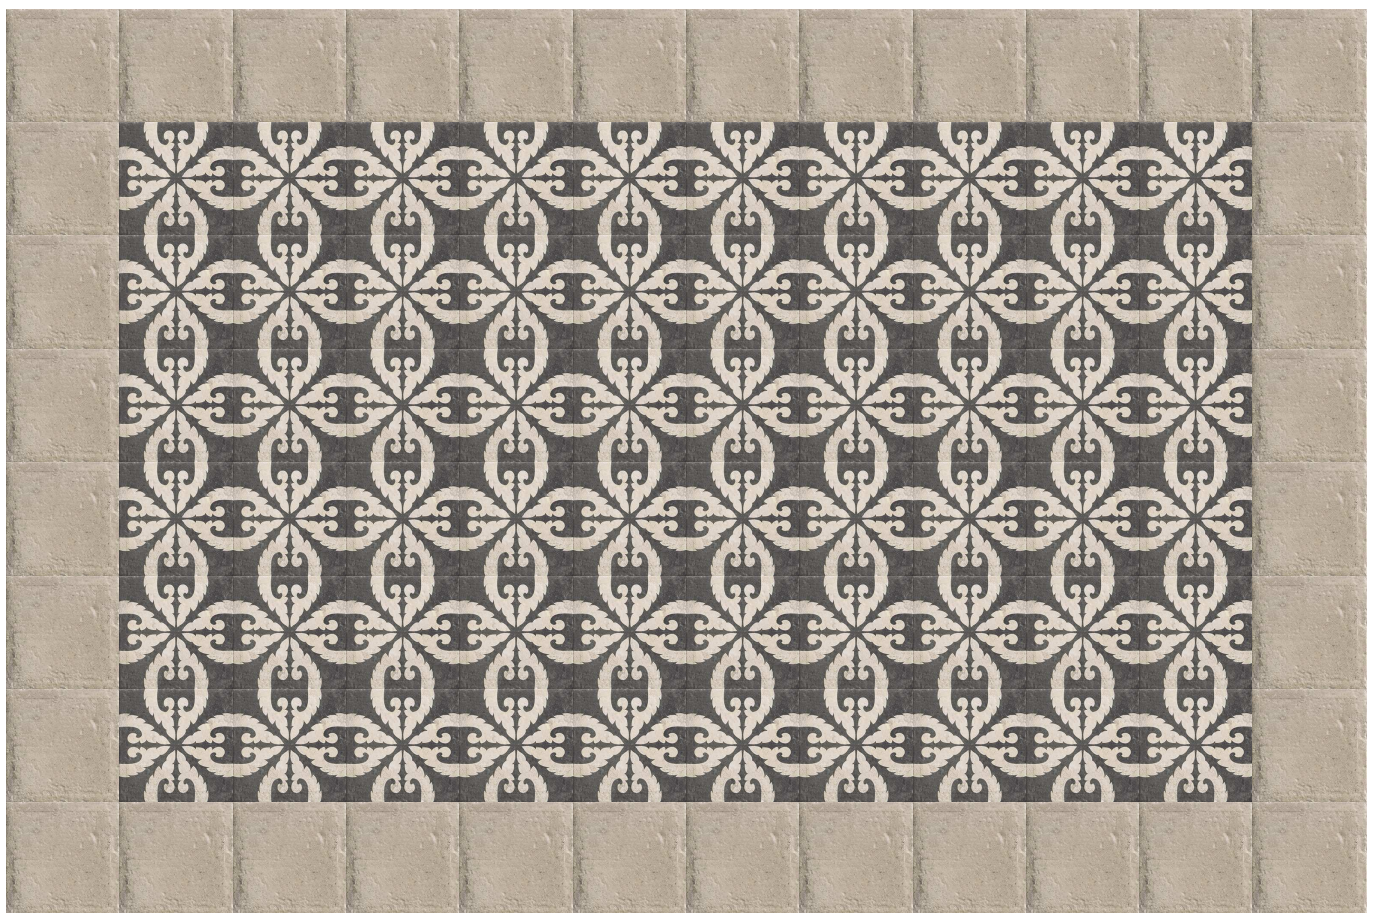

Ceramiques Coral

Fundada en 1890

Tel. 93 454 8776

info@ceramicascoral.com

www.ceramicascoral.com

NORLAND BRITANIA