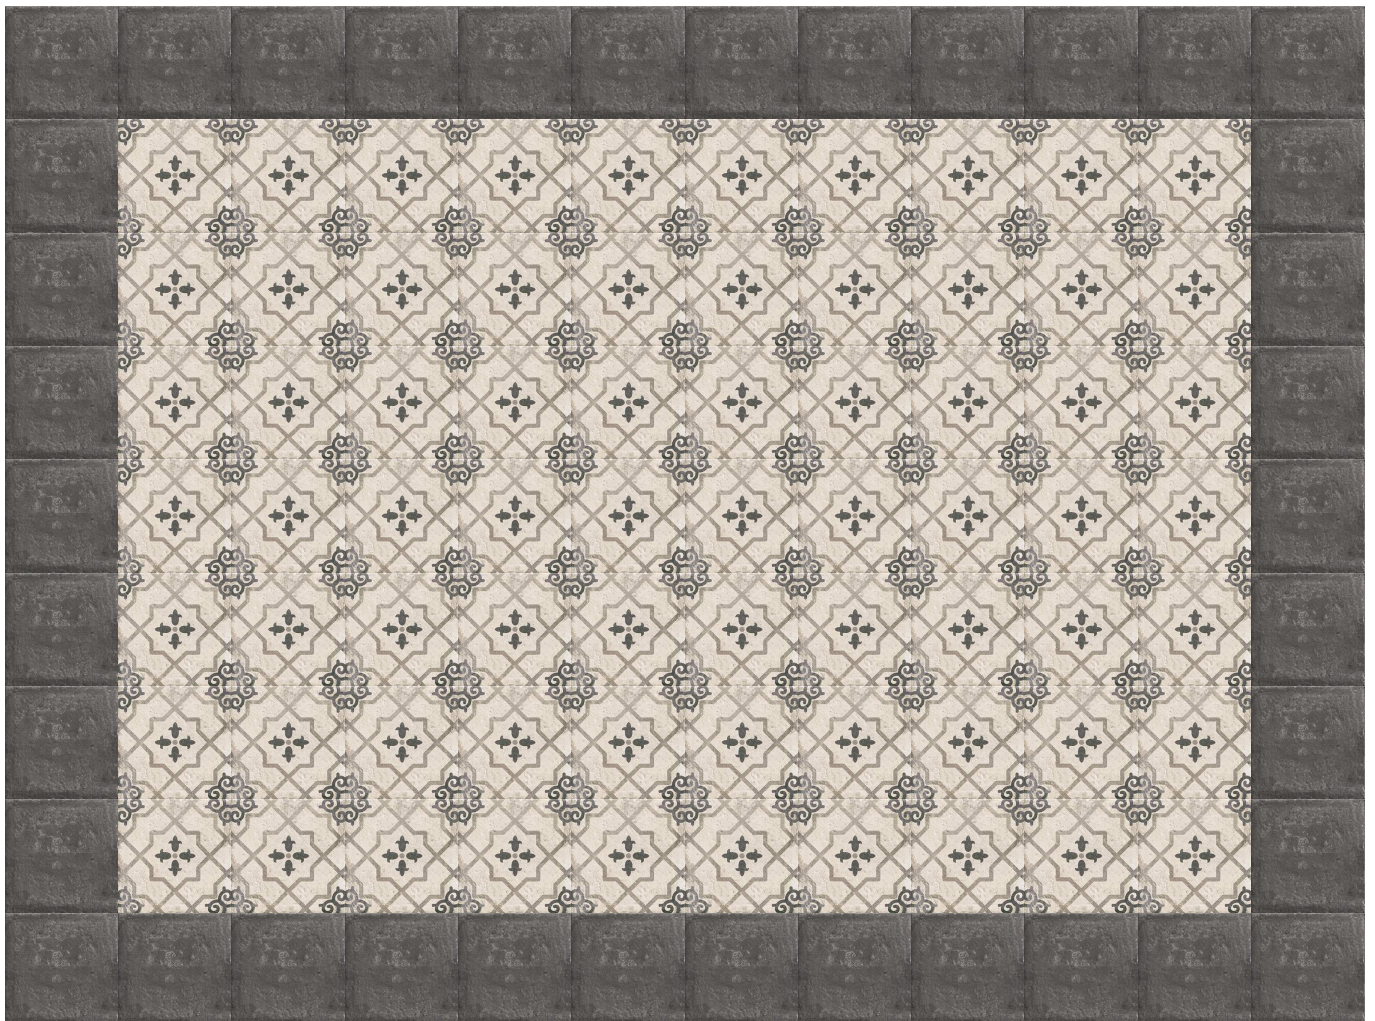

Cerámiques Coral

Fundada en 1890

Tel. 93 454 8776

info@ceramicascoral.com

www.ceramicascoral.com

NORLAND CELTIC

Porcelánico