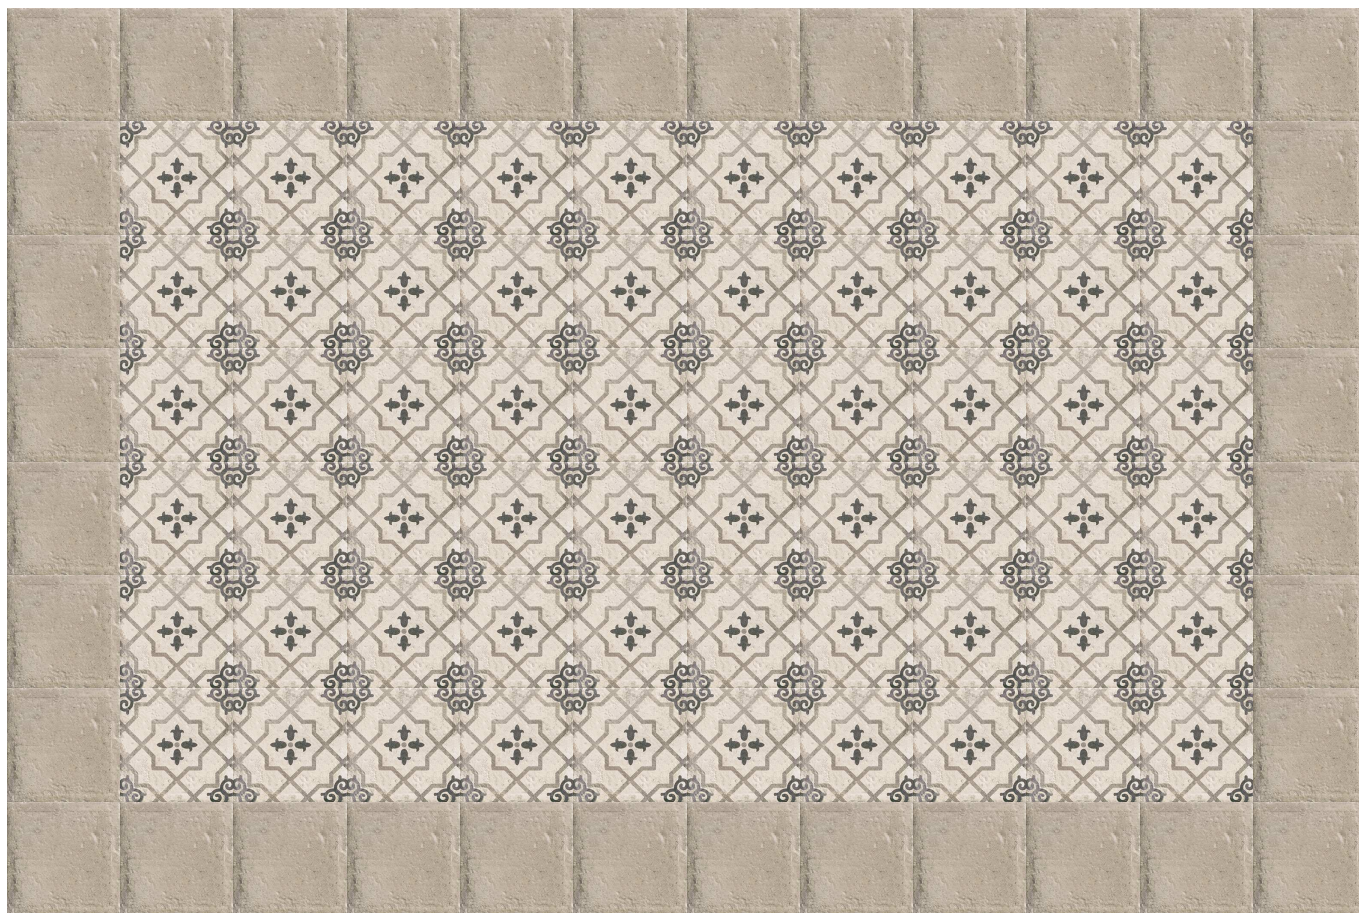

Cerámiques Coral

Fundada en 1890

Tel. 93 454 8776

info@ceramicascoral.com

www.ceramicascoral.com

NORLAND CELTIC

Porcelánico