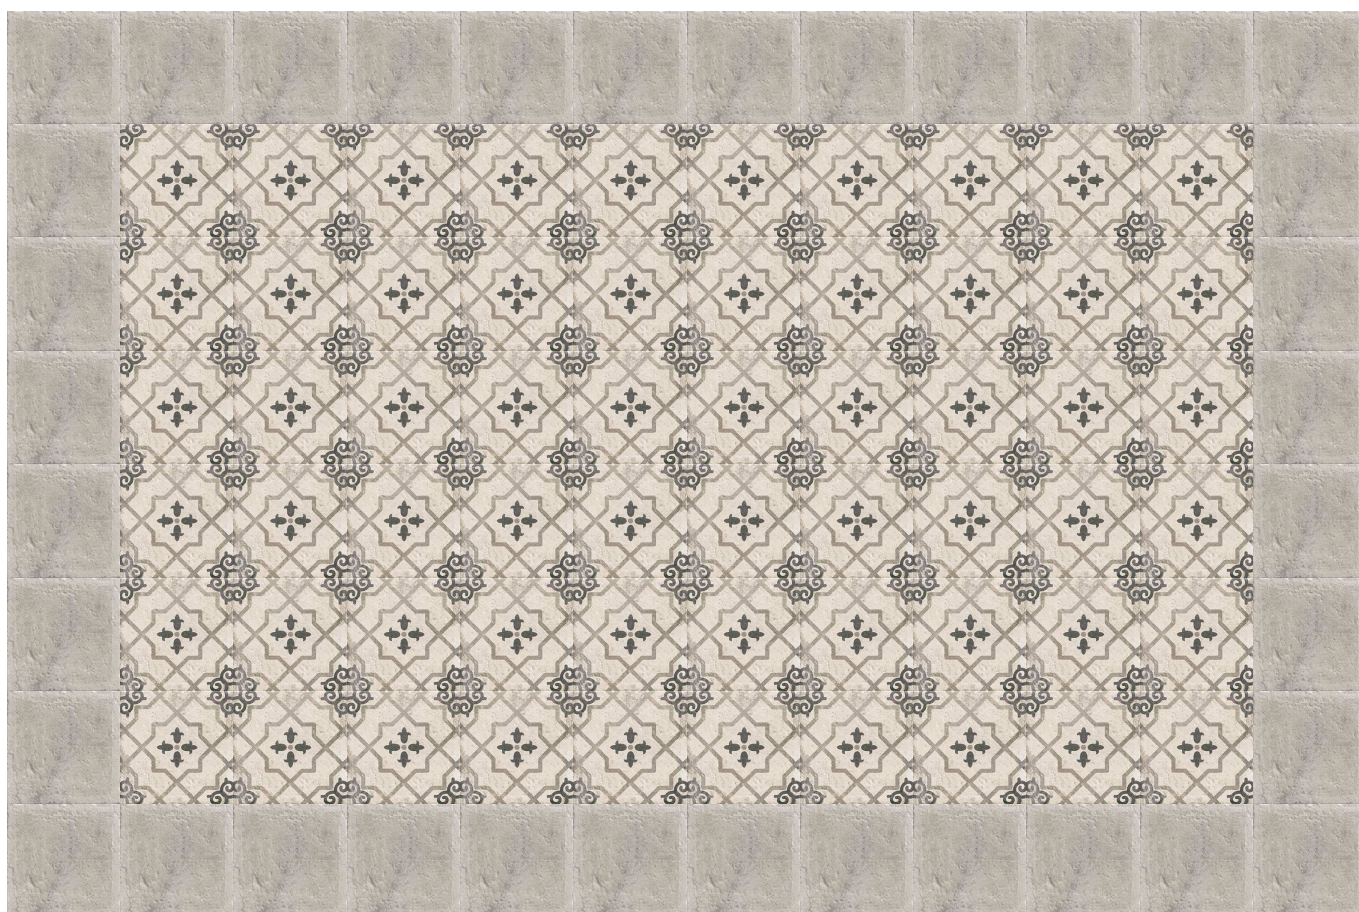

Cerámiques Coral

Fundada en 1890

Tel. 93 454 8776

info@ceramicascoral.com

www.ceramicascoral.com

NORLAND CELTIC

Porcelánico