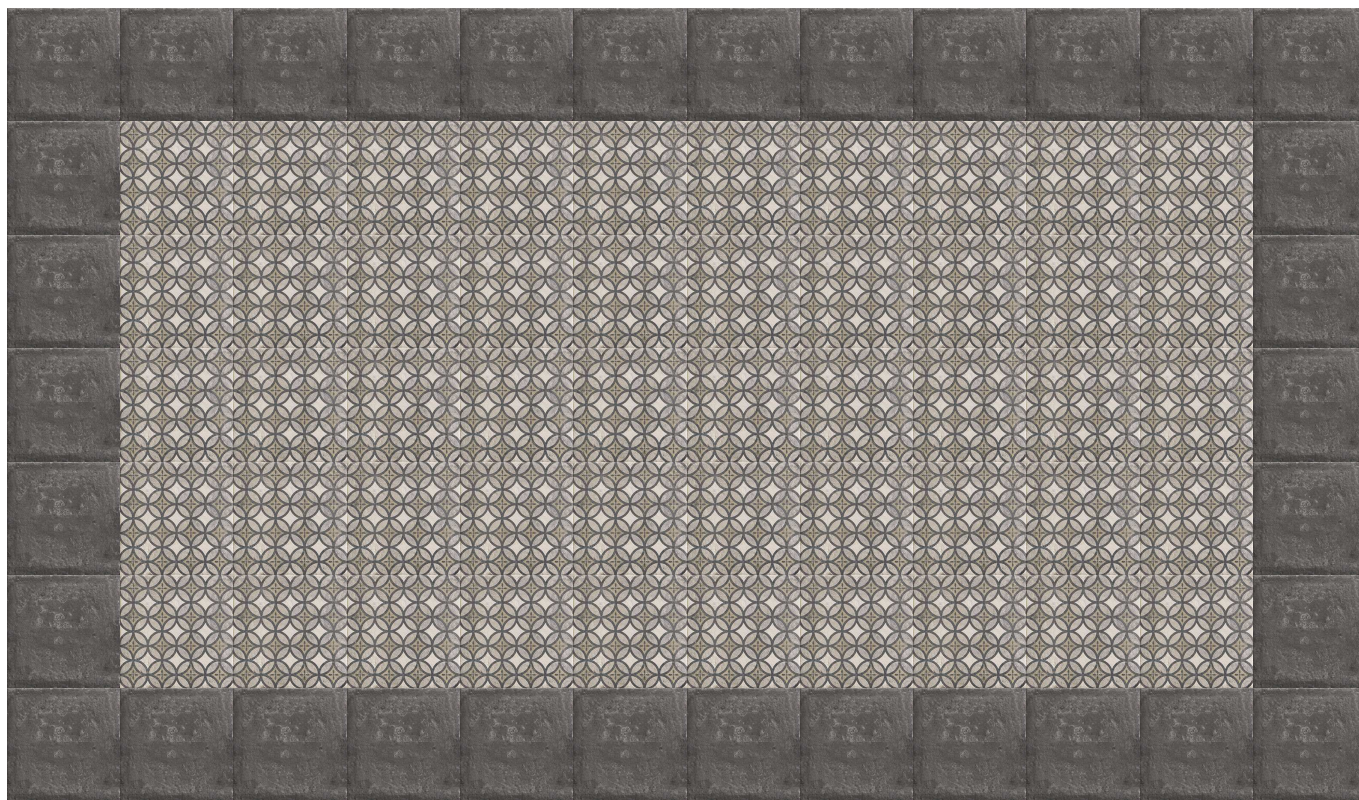

Cerámiques Coral

Fundada en 1890

Tel. 93 454 8776

info@ceramicascoral.com

www.ceramicascoral.com

NORLAND DEVON

Porcelánico