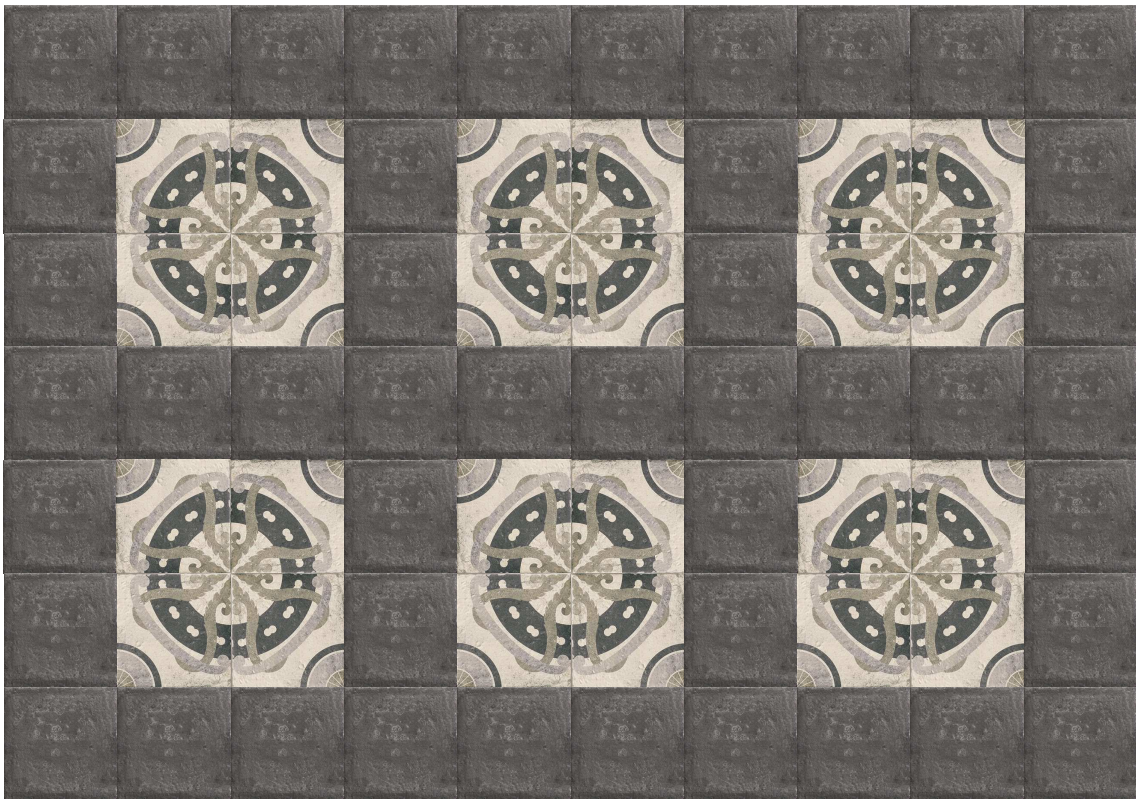

Cerámicas Coral

Fundada en 1890

Tel. 93 454 8776

info@ceramicascoral.com

www.ceramicascoral.com

NORLAND PORTLAND Porcelánico