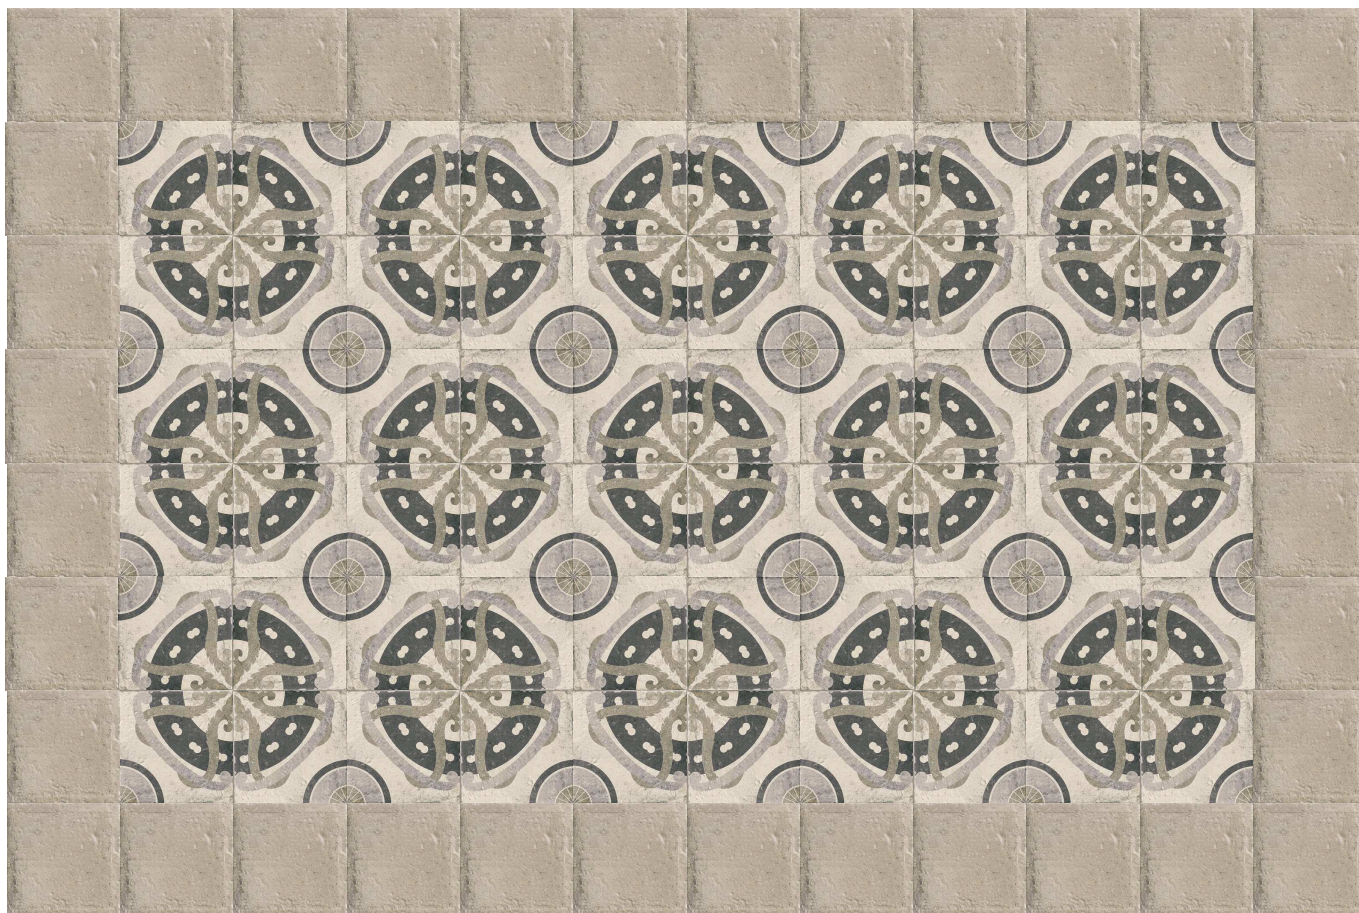

Cerámiques Coral

Fundada en 1890

Tel. 93 454 8776

info@ceramicascoral.com

www.ceramicascoral.com

NORLAND PORTLAND

Porcelánico