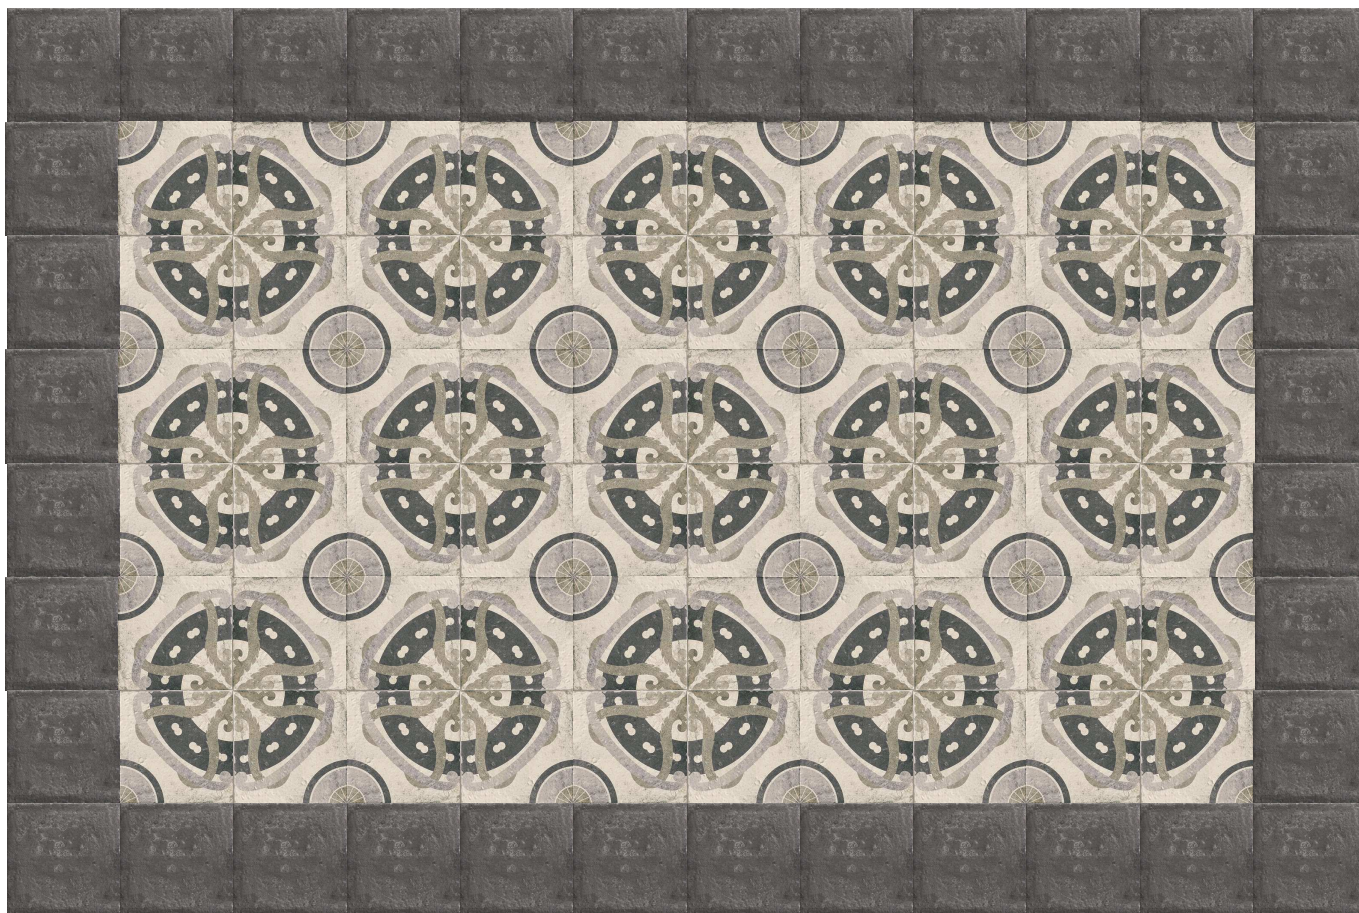

Ceramiques Coral

Fundada en 1890

Tel. 93 454 8776

info@ceramicascoral.com

www.ceramicascoral.com

NORLAND PORTLAND

Porcelánico