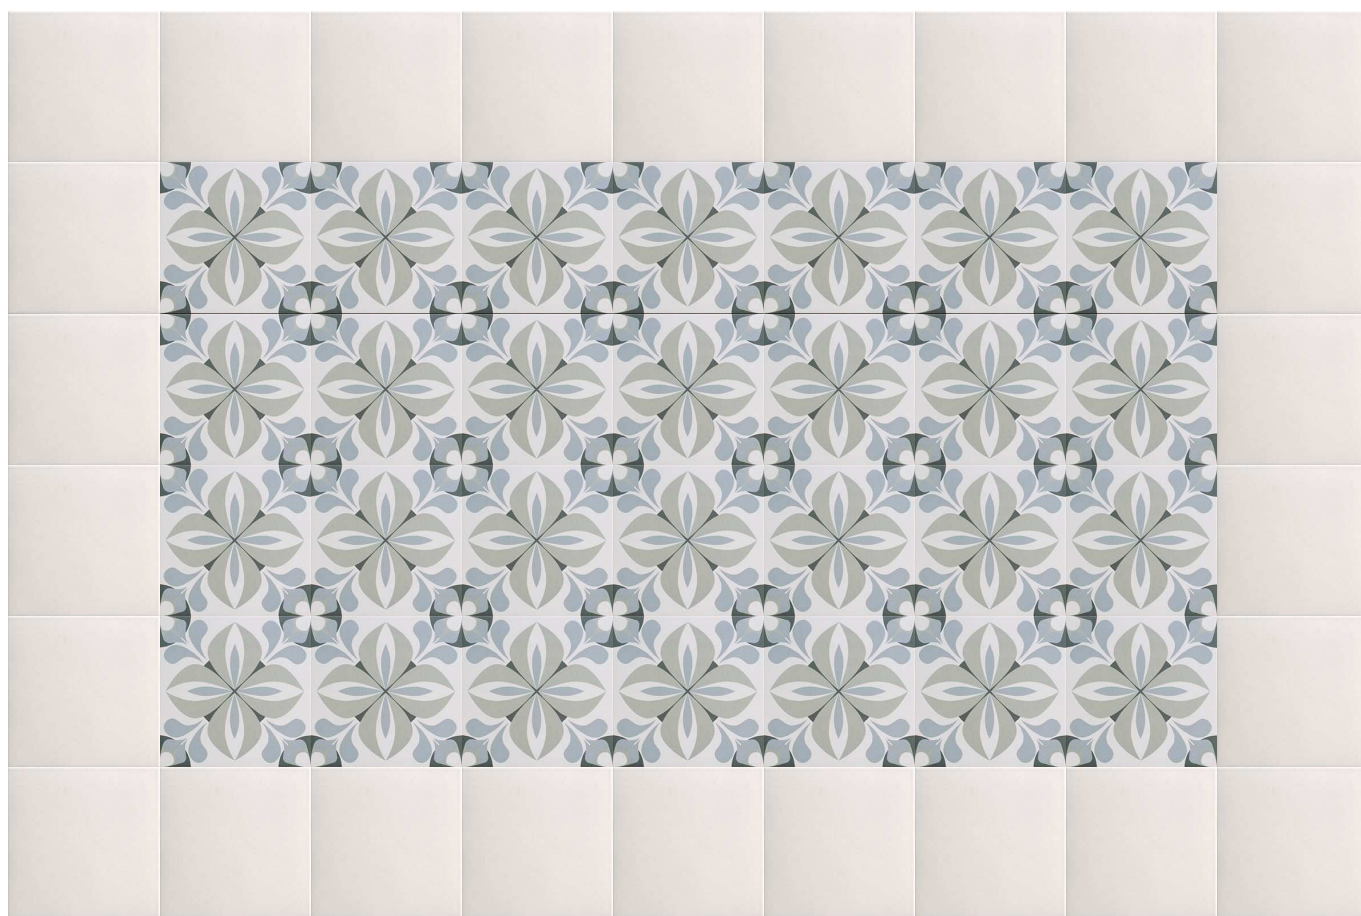

Ceramiques Coral

Fundada en 1890

Tel. 93 454 8776

info@ceramicascoral.com

www.ceramicascoral.com

NORMANDY CAEN

Porcelanico