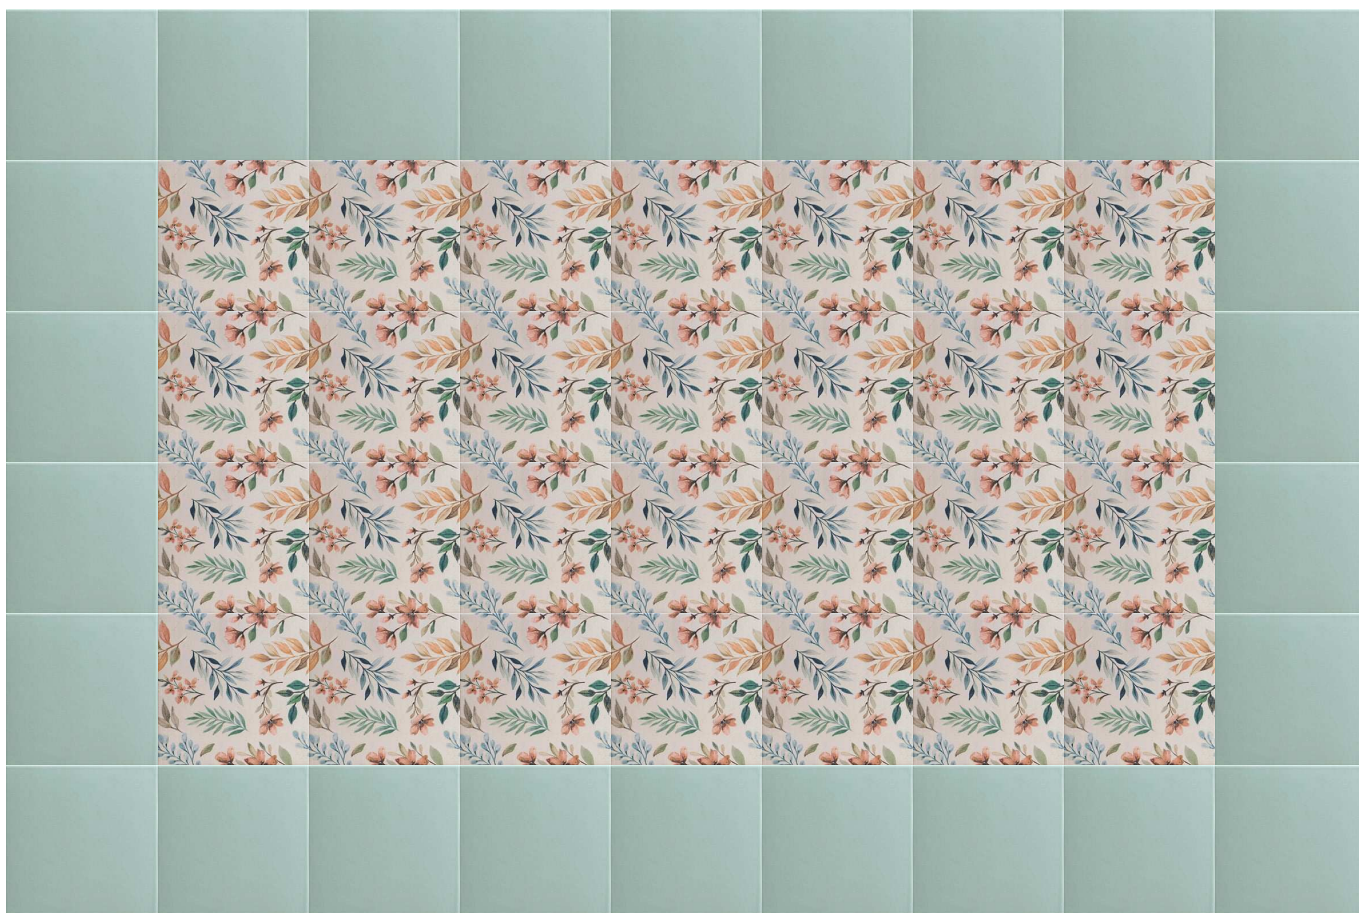

Ceramiques Coral

Fundada en 1890

Tel. 93 454 8776

info@ceramicascoral.com

www.ceramicascoral.com

NORMANDY FIORA

Porcelanico