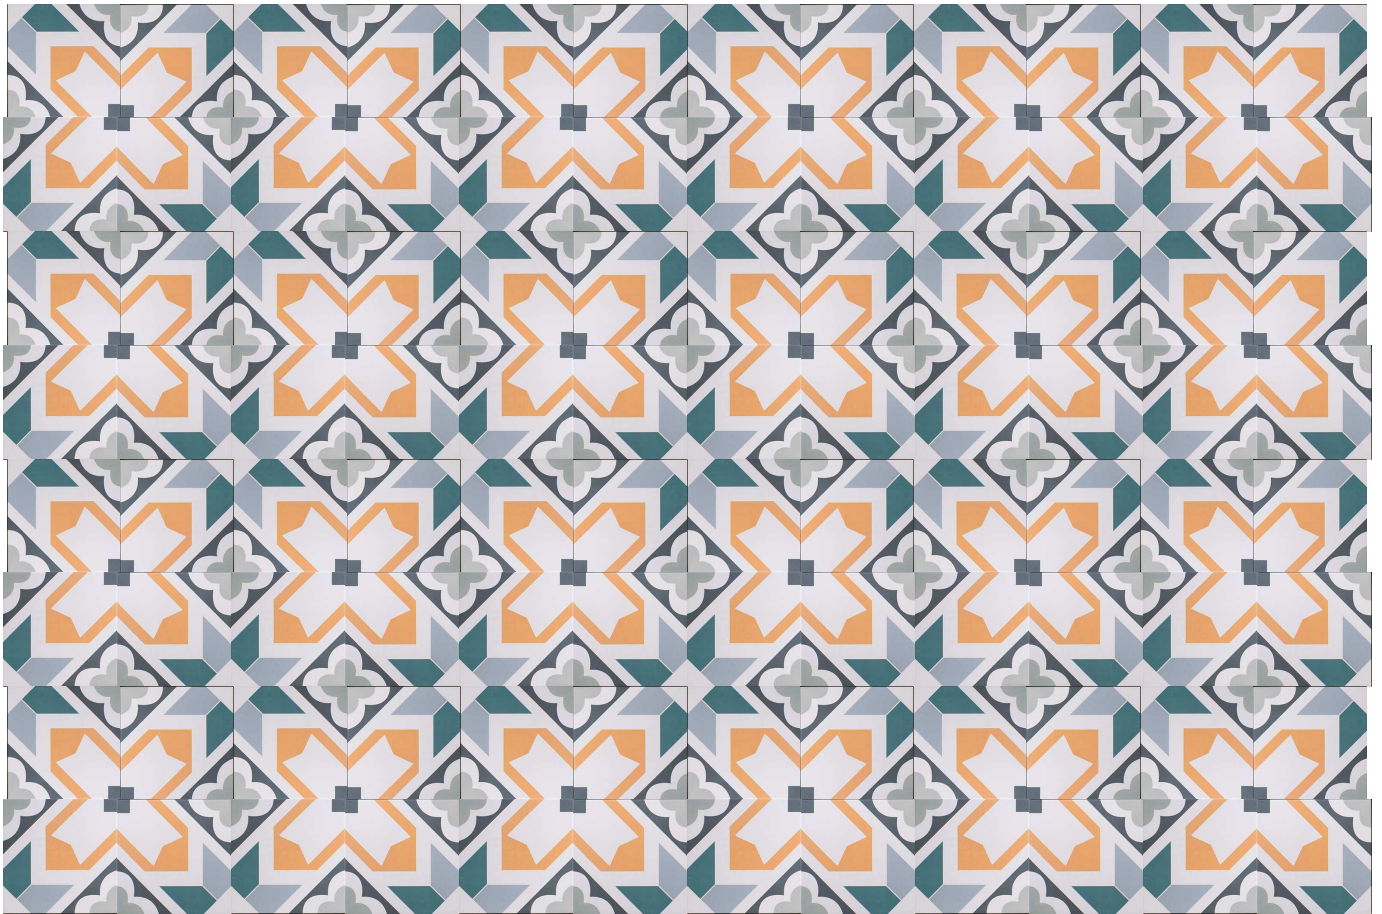

Medidas Size	Piezas/Caja Ut./Box	Piezas/M ² Ut./ M ²	Kg./M ²
20x20 · 8"x8"	25	25	18,91

Ceramiques Coral

Fundada en 1890

Tel. 93 454 8776

info@ceramicascoral.com

www.ceramicascoral.com

NORMANDY HERVE

Porcelanico