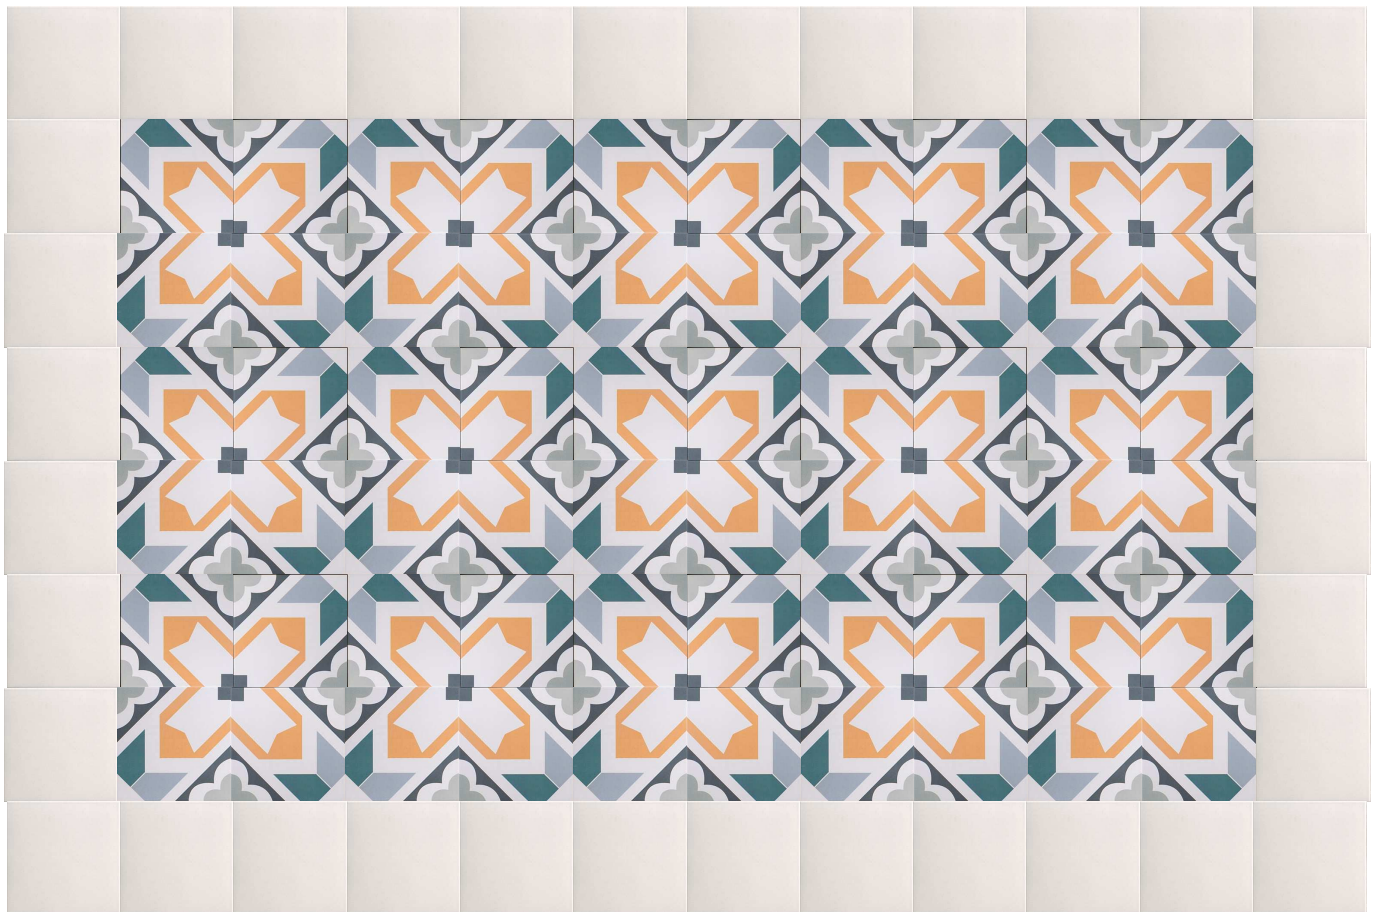

Medidas Size	Piezas/Caja Ut./Box	Piezas/M ² Ut./ M ²	Kg./M ²
20x20 · 8"x8"	25	25	18,91

Ceramiques Coral

Fundada en 1890

Tel. 93 454 8776

info@ceramicascoral.com

www.ceramicascoral.com

NORMANDY HERVE

Porcelanico