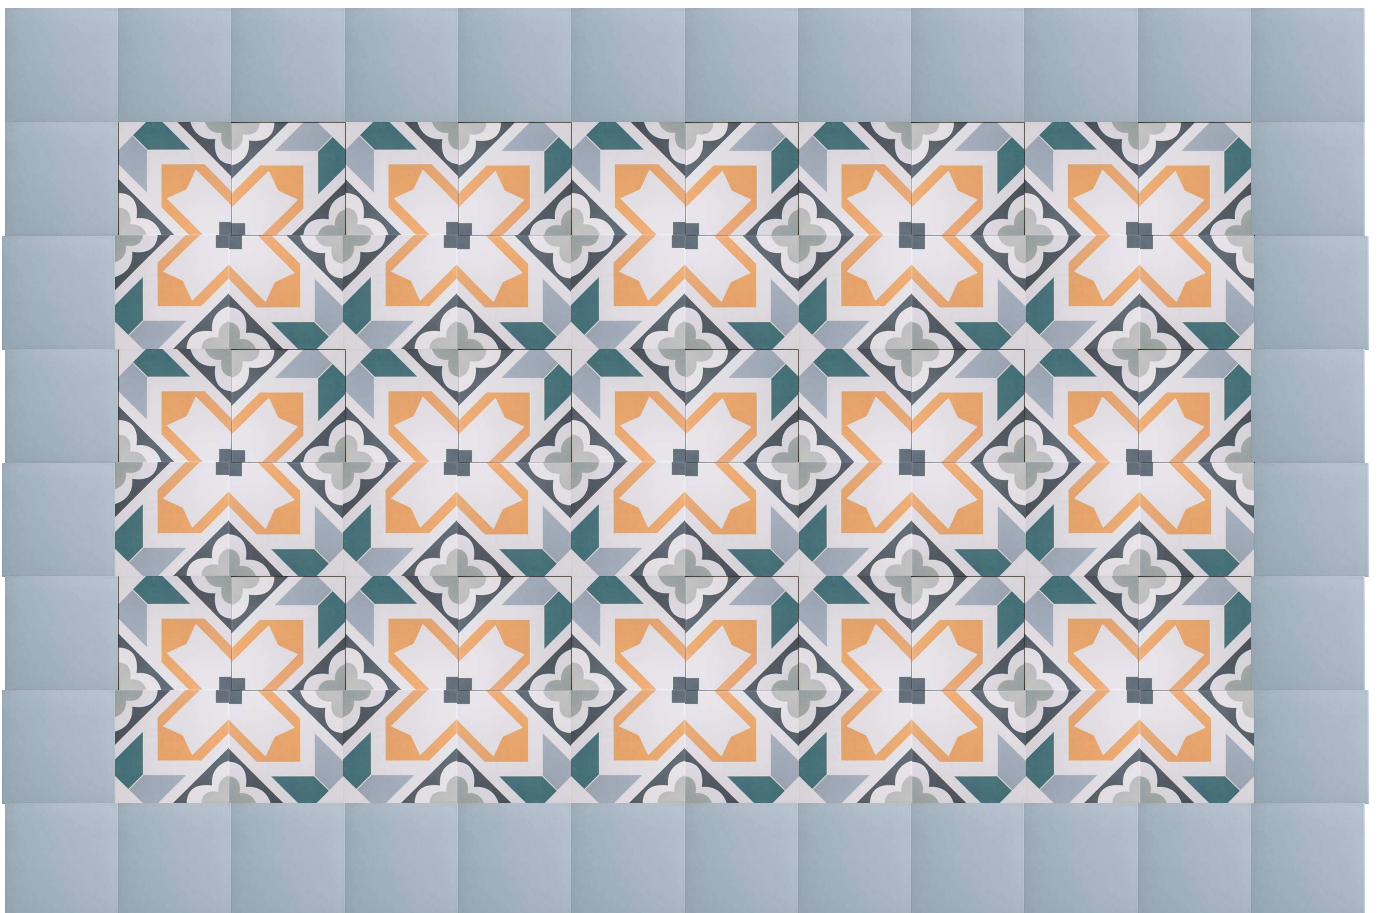

Ceramiques Coral

Fundada en 1890

Tel. 93 454 8776

info@ceramicascoral.com

www.ceramicascoral.com

NORMANDY HERVE

Porcelanico