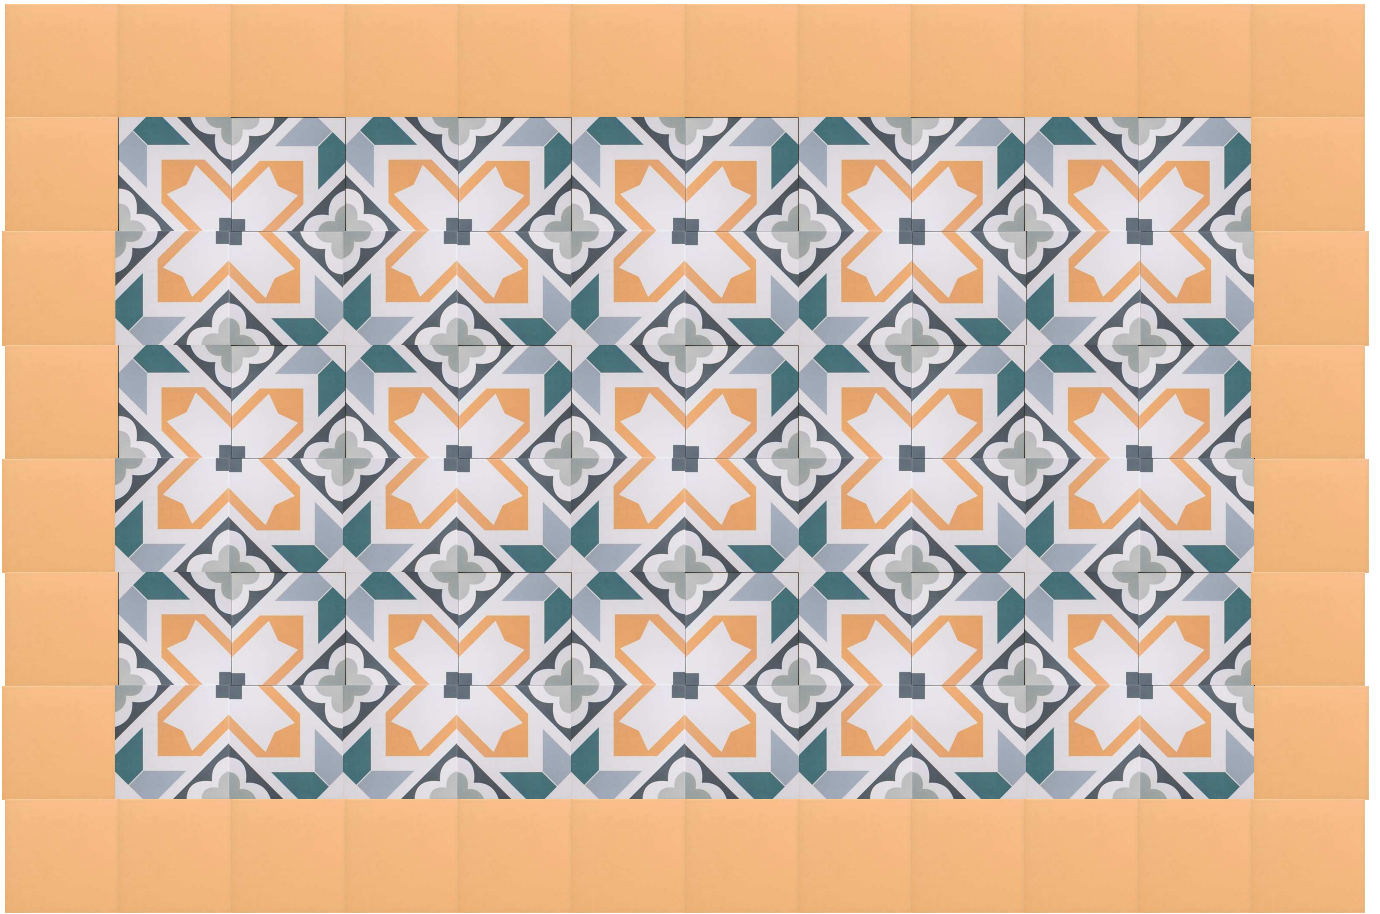

Ceramiques Coral

Fundada en 1890

Tel. 93 454 8776

info@ceramicascoral.com

www.ceramicascoral.com

NORMANDY HERVE

Porcelanico