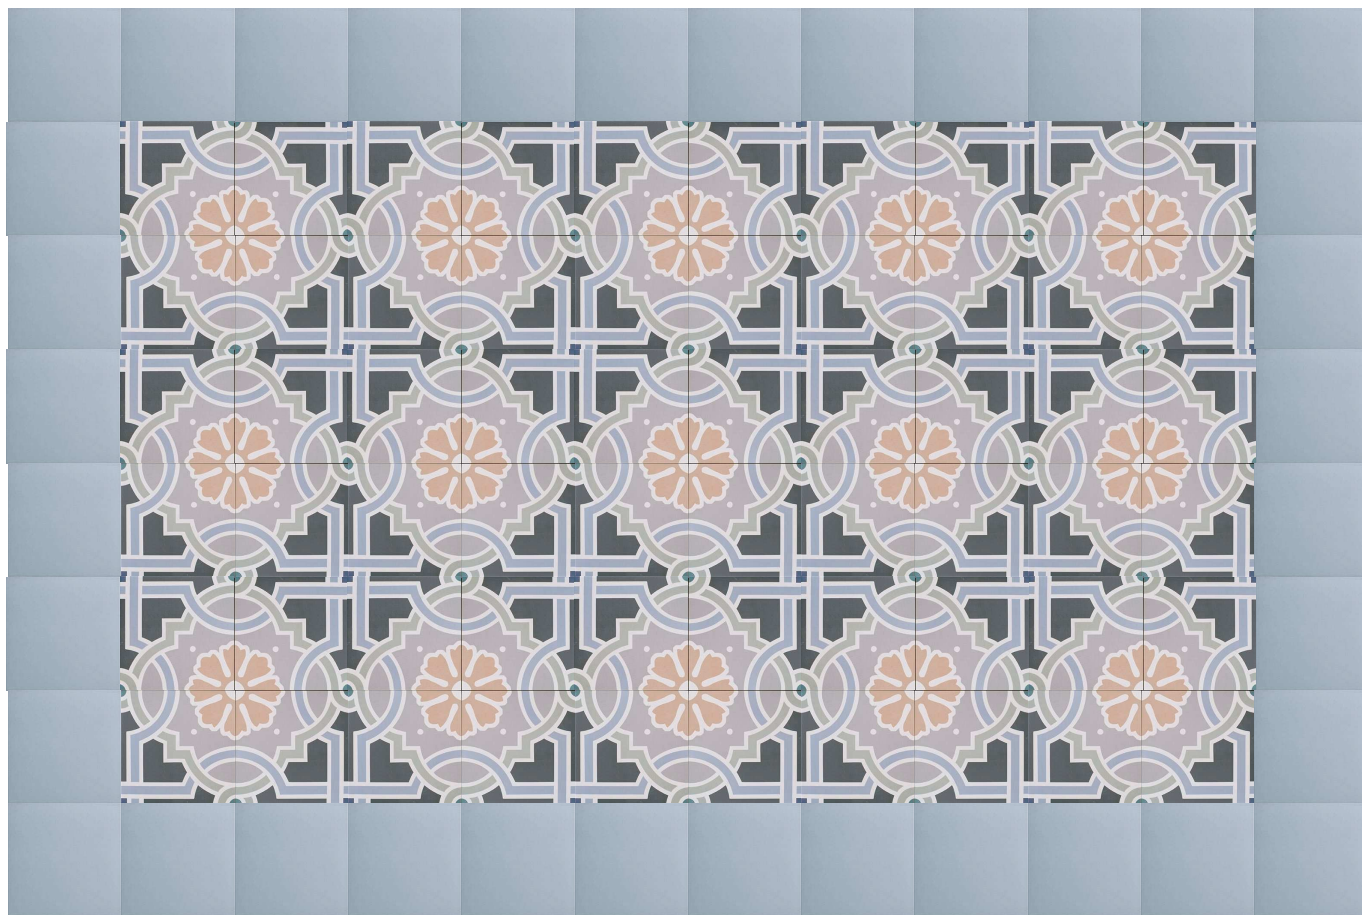

Ceramiques Coral

Fundada en 1890

Tel. 93 454 8776

info@ceramicascoral.com

www.ceramicascoral.com

NORMANDY LEMONT

Porcelanico