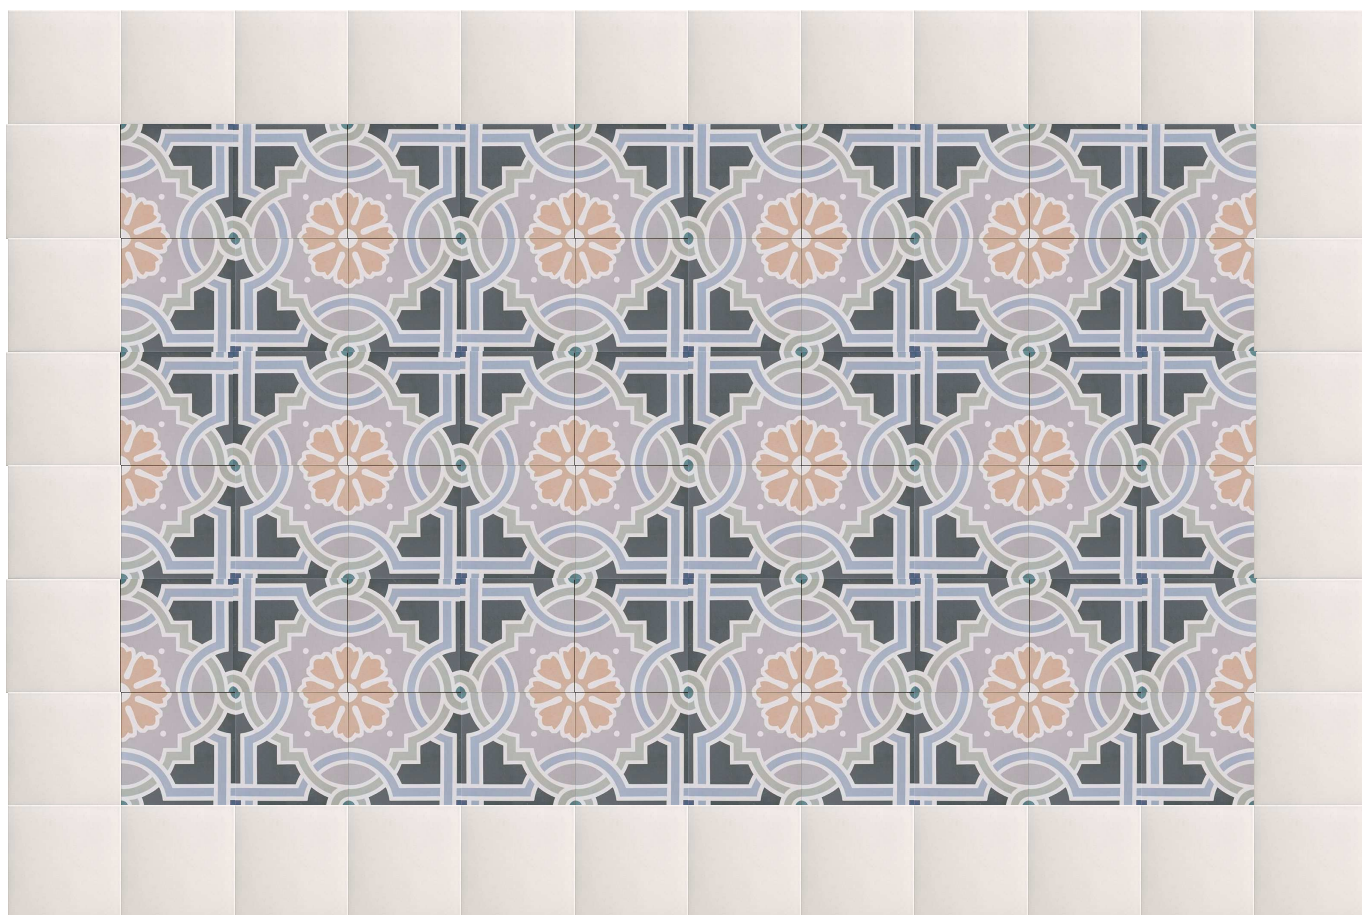

Ceramiques Coral

Fundada en 1890

Tel. 93 454 8776

info@ceramicascoral.com

www.ceramicascoral.com

NORMANDY LEMONT

Porcelanico