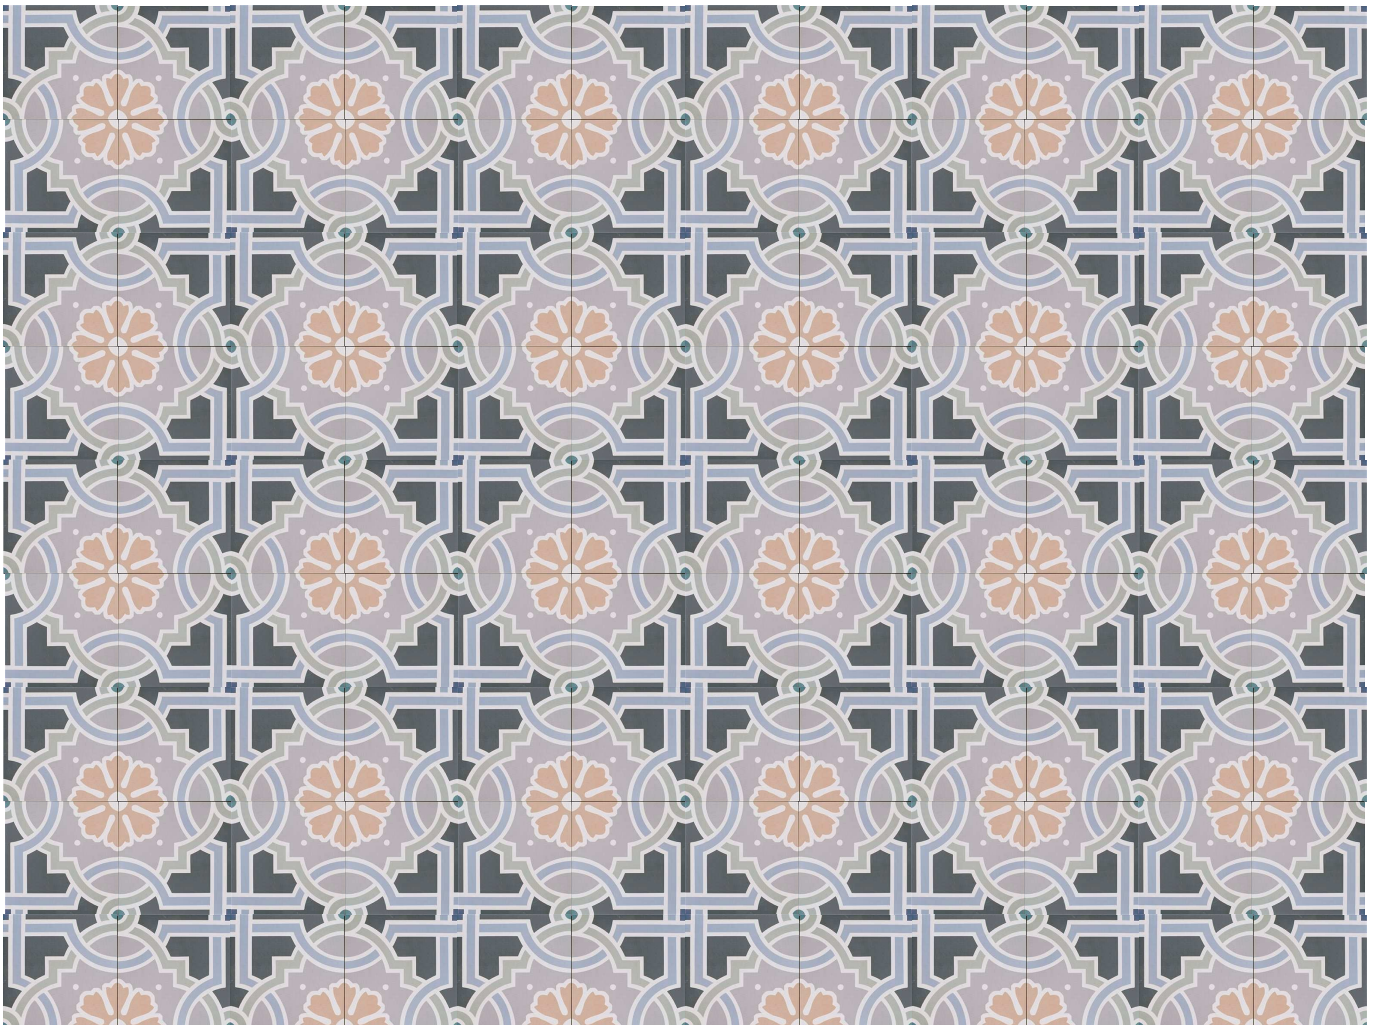

Medidas Size	Piezas/Caja Ut./Box	Piezas/M² Ut./ M²	Kg./M²
20x20 · 8"x8"	25	25	18,91