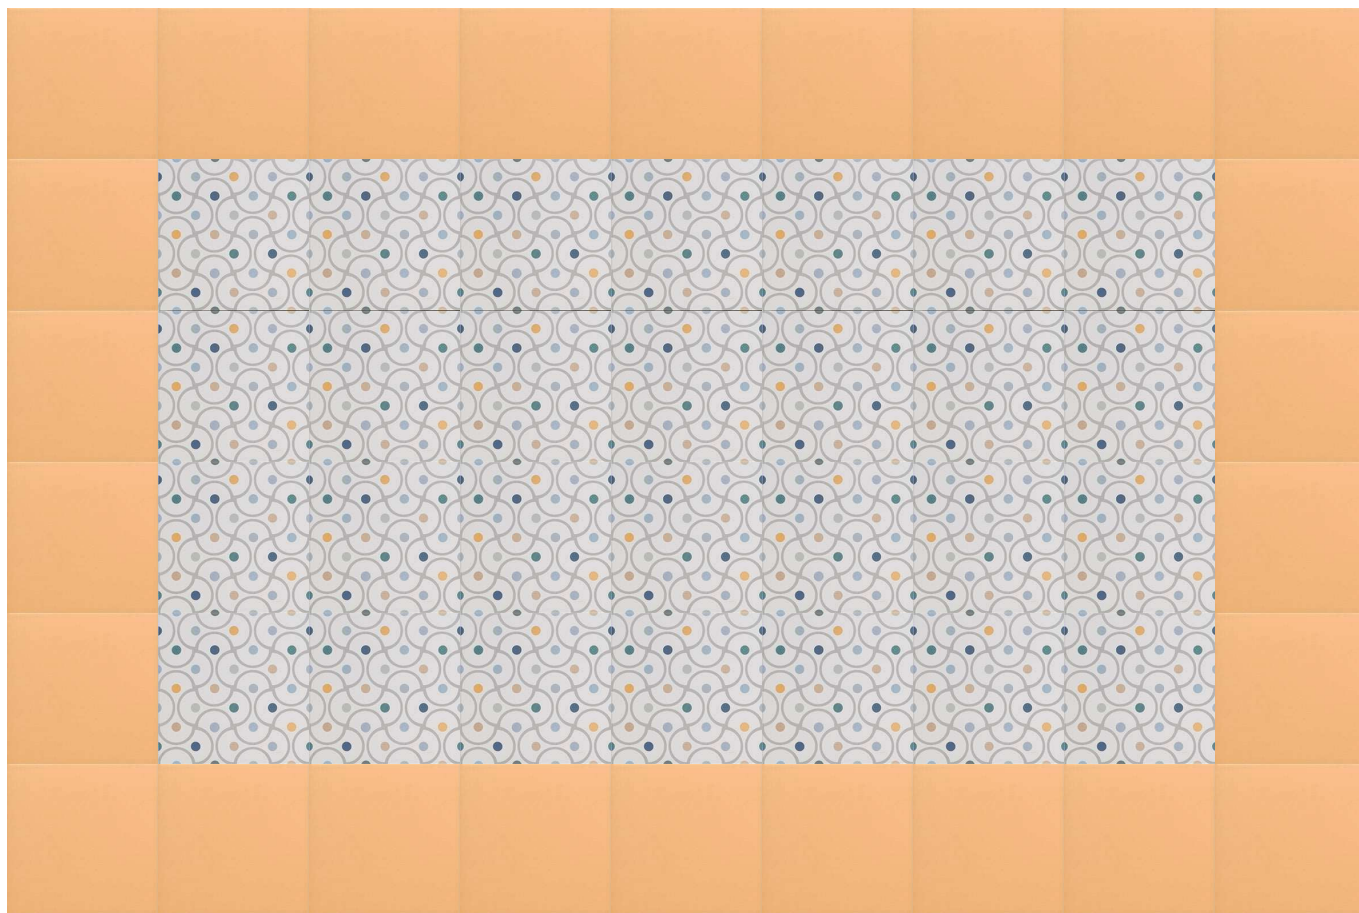

Fundada en 1890

Tel. 93 454 8776

info@ceramicascoral.com

www.ceramicascoral.com

NORMANDY LYONS

Porcelanico

Medidas Size	Piezas/Caja Ut./Box	Piezas/M ² Ut./ M ²	Kg./M ²
20x20 · 8"x8"	25	25	18,91