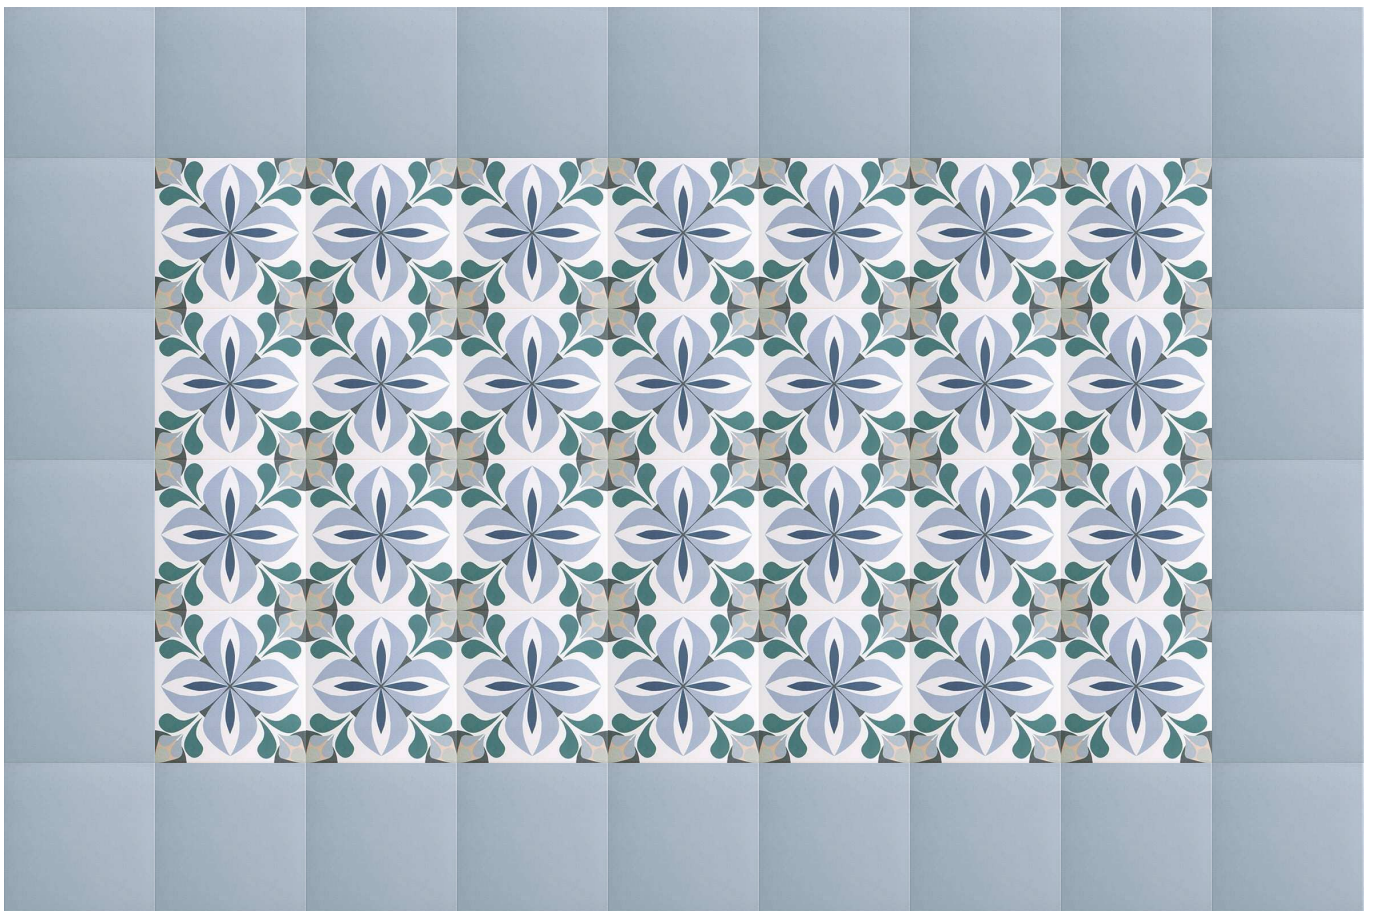

Medidas Size	Piezas/Caja Ut./Box	Piezas/M ² Ut./ M ²	Kg./M ²
20x20 · 8"x8"	25	25	18,91

Ceramiques Coral

Fundada en 1890

Tel. 93 454 8776

info@ceramicascoral.com

www.ceramicascoral.com

NORMANDY RUAN

Porcelanico