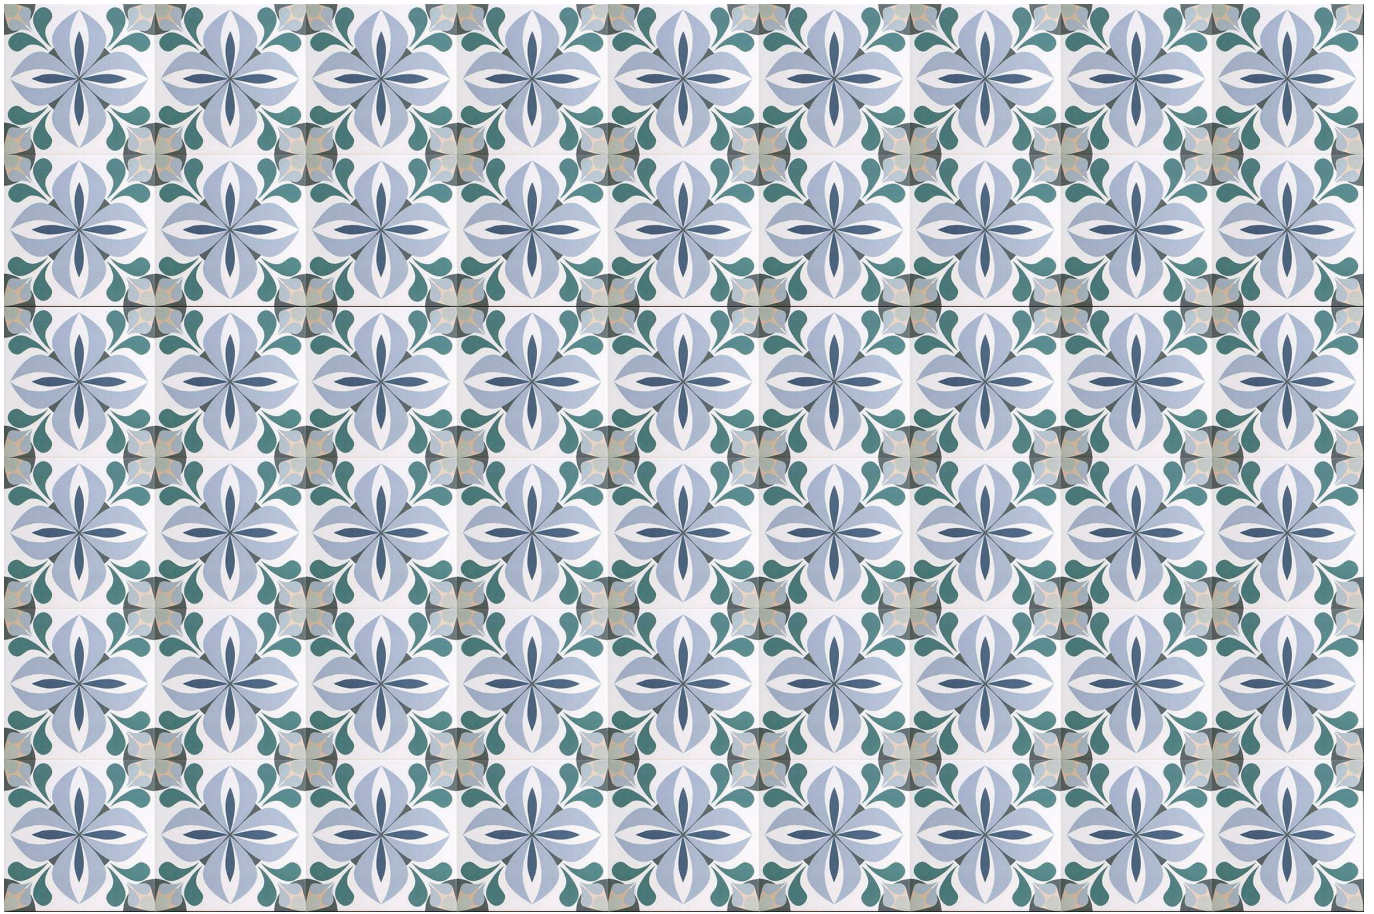

Ceramiques Coral

Fundada en 1890

Tel. 93 454 8776

info@ceramicascoral.com

www.ceramicascoral.com

NORMANDY RUAN

Porcelanico