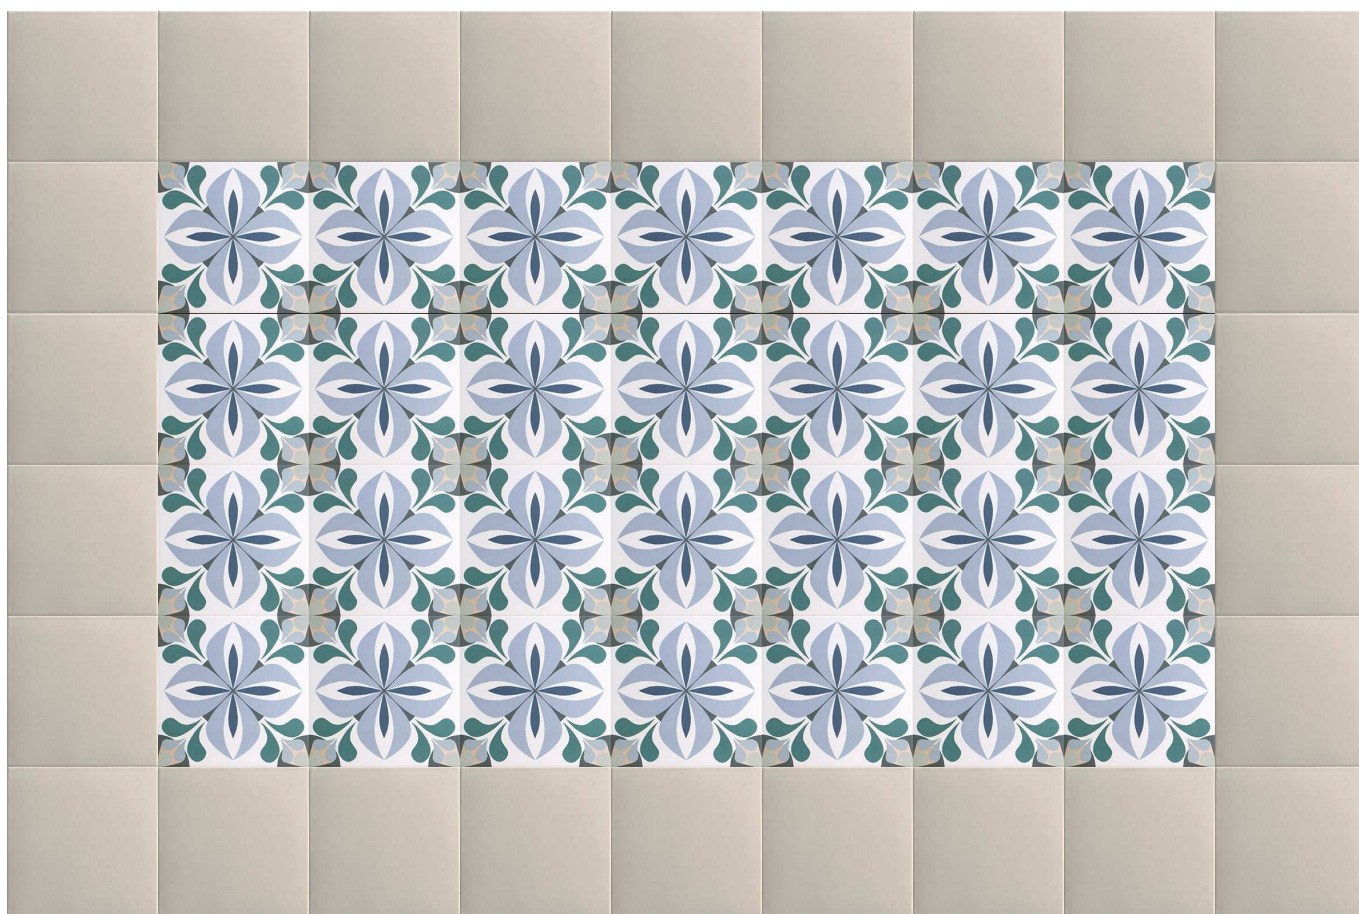

Ceramiques Coral

Fundada en 1890

Tel. 93 454 8776

info@ceramicascoral.com

www.ceramicascoral.com

NORMANDY RUAN

Porcelanico