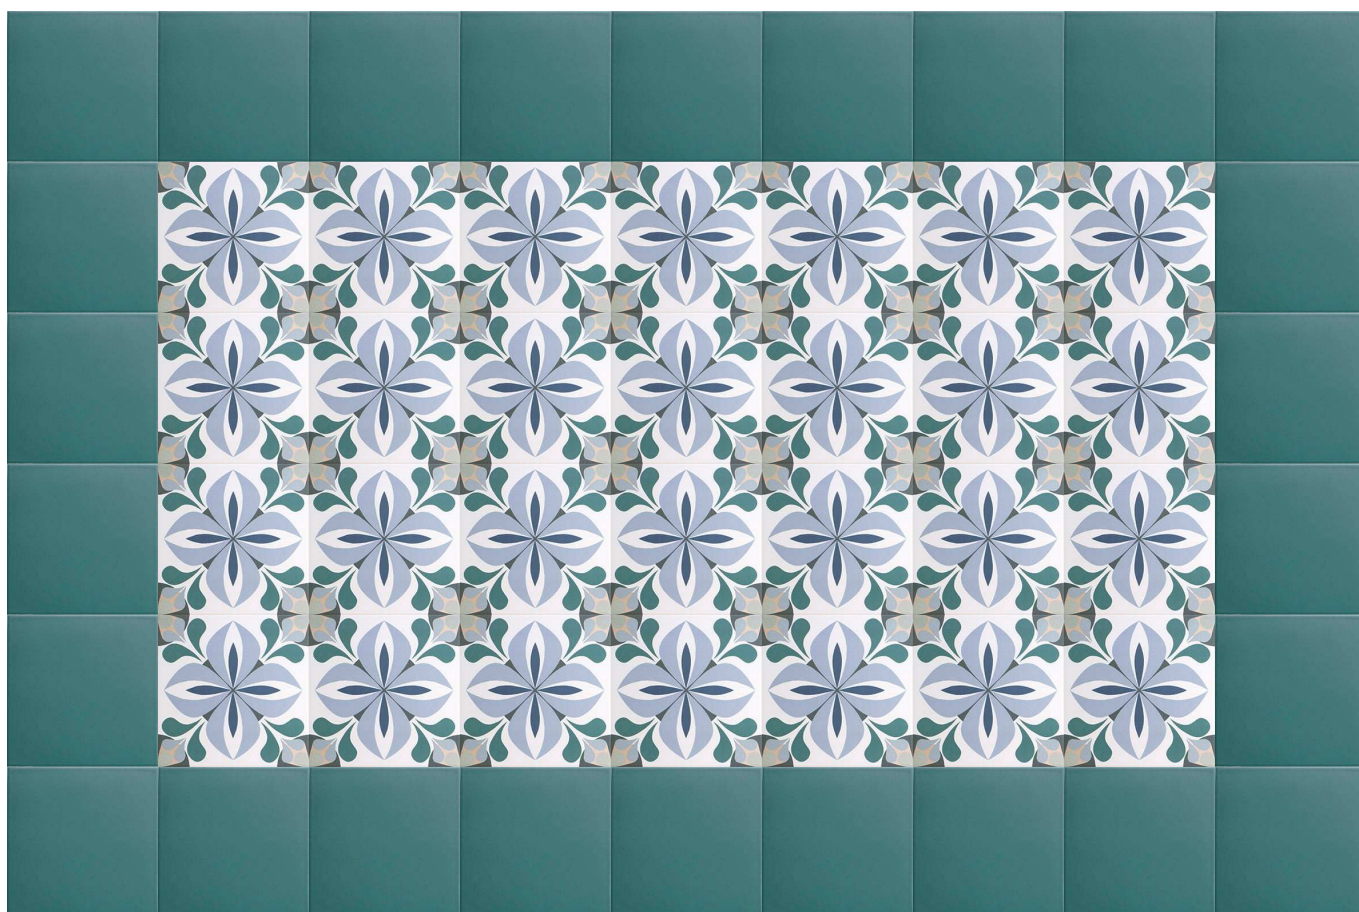

Ceramiques Coral

Fundada en 1890

Tel. 93 454 8776

info@ceramicascoral.com

www.ceramicascoral.com

NORMANDY RUAN

Porcelanico